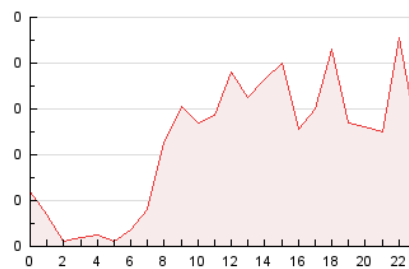

2. Seccions (Nacional)

	PÀGINES	%
HOME	81	7.49 %
RESTA	1.000	92.51 %

3. Per dia del mes (Nacional)

Dia	N. únics	Visites	Pàgines	Dia	N. únics	Visites	Pàgines	Dia	N. únics	Visites	Pàgines
1	31	33	38	11	13	14	14	21	20	20	23
2	22	23	29	12	23	25	34	22	17	18	19
3	14	14	17	13	36	40	50	23	13	13	16
4	32	33	42	14	46	48	65	24	25	27	42
5	17	20	23	15	30	30	39	25	39	41	46
6	33	33	34	16	14	14	17	26	34	34	61
7	22	25	31	17	40	40	52	27	47	47	70
8	12	13	17	18	36	39	46	28	32	33	38
9	14	14	15	19	25	29	53	29	30	30	39
10	9	9	13	20	23	23	27	30	24	24	28
								31	30	31	43

4. Gràfiques (Nacional)

4.1 Per dia de la setmana (promig)

N. únics / Visites (x 100)

Pàgines (x 100)

4.2 Per franja horària (promig)

Visites__ (x 1000)

Pàgines (x 1000)

4.3 Per mesos