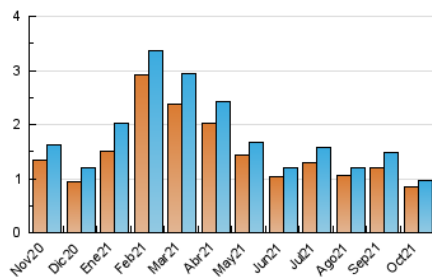

4.3 Per mesos

N. únics / Visites (x 1000)