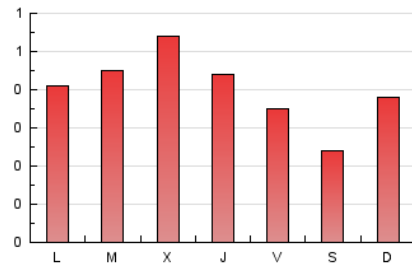

Pàgines (x 100)