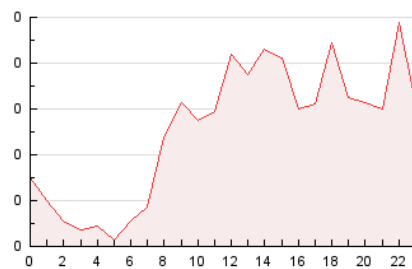

2. Seccions (Nacional i Internacional)

	PÀGINES	%
HOME	116	9.52 %
RESTA	1.103	90.48 %

3. Per dia del mes (Nacional i Internacional)

Dia	N. únics	Visites	Pàgines	Dia	N. únics	Visites	Pàgines	Dia	N. únics	Visites	Pàgines
1	35	37	42	11	17	18	18	21	26	26	29
2	24	25	31	12	26	29	38	22	19	20	21
3	15	15	21	13	43	47	64	23	14	14	17
4	34	35	44	14	56	58	75	24	29	31	47
5	17	20	23	15	38	39	49	25	40	42	47
6	36	36	37	16	16	16	19	26	38	38	65
7	24	27	33	17	47	48	60	27	48	48	71
8	14	15	20	18	39	42	54	28	33	34	39
9	16	16	17	19	26	30	54	29	33	33	42
10	12	12	16	20	40	40	44	30	31	31	35
								31	33	34	47

4. Gràfiques (Nacional i Internacional)

4.1 Per dia de la setmana (promig)

N. únics / Visites (x 100)

Pàgines (x 100)

4.2 Per franja horària (promig)

Visites__ (x 1000)

Pàgines (x 1000)

4.3 Per mesos