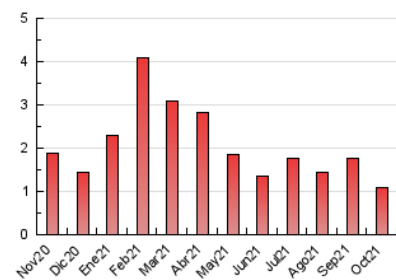

Pàgines (x 1000)