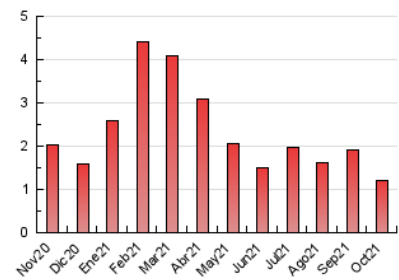

Pàgines (x 1000)