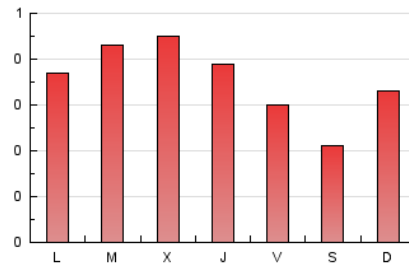

Pàgines (x 100)