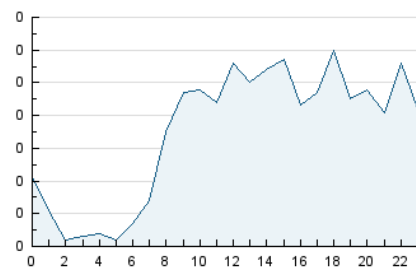

2. Seccions (Nacional)

	PÀGINES	%
HOME	81	7.49 %
RESTA	1.000	92.51 %

3. Per dia del mes (Nacional)

Dia	N. únics	Visites	Pàgines	Dia	N. únics	Visites	Pàgines	Dia	N. únics	Visites	Pàgines
1	31	33	38	11	13	14	14	21	20	20	23
2	22	23	29	12	23	25	34	22	17	18	19
3	14	14	17	13	36	40	50	23	13	13	16
4	32	33	42	14	46	48	65	24	25	27	42
5	17	20	23	15	30	30	39	25	39	41	46
6	33	33	34	16	14	14	17	26	34	34	61
7	22	25	31	17	40	40	52	27	47	47	70
8	12	13	17	18	36	39	46	28	32	33	38
9	14	14	15	19	25	29	53	29	30	30	39
10	9	9	13	20	23	23	27	30	24	24	28
								31	30	31	43

4. Gràfiques (Nacional)

4.1 Per dia de la setmana (promig)

N. únics / Visites (x 100)

Pàgines (x 100)

4.2 Per franja horària (promig)

Visites__ (x 1000)

Pàgines (x 1000)

4.3 Per mesos