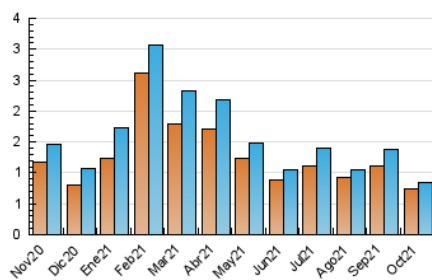

4.3 Per mesos

N. únics / Visites (x 1000)