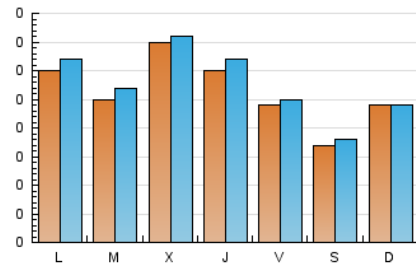

4. Gràfiques (Nacional)

4.1 Per dia de la setmana (promig)

N. únics / Visites (x 100)