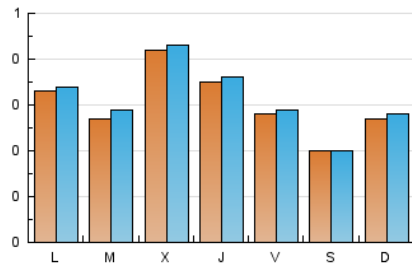

4. Gràfiques (Nacional i Internacional)

4.1 Per dia de la setmana (promig)

N. únics / Visites (x 100)