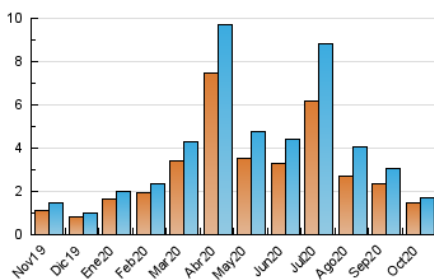

4.3 Per mesos

N. únics / Visites (x 1000)