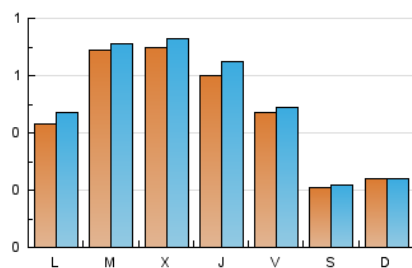

4. Gràfiques (Nacional)

4.1 Per dia de la setmana (promig)

N. únics / Visites (x 100)