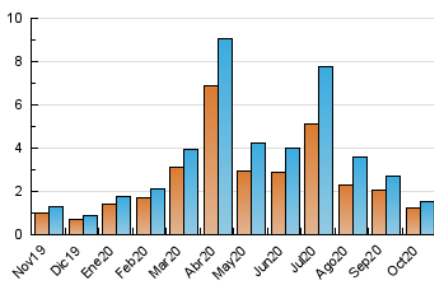

4.3 Per mesos

N. únics / Visites (x 1000)