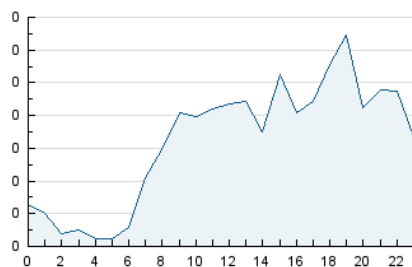

2. Seccions (Nacional)

	PÀGINES	%
HOME	151	8.18 %
RESTA	1.696	91.82 %

3. Per dia del mes (Nacional)

Dia	N. únics	Visites	Pàgines	Dia	N. únics	Visites	Pàgines	Dia	N. únics	Visites	Pàgines
1	99	113	141	11	14	14	15	21	87	90	99
2	41	44	61	12	49	49	59	22	87	92	106
3	32	32	39	13	44	48	58	23	75	78	94
4	39	40	49	14	55	59	88	24	20	20	25
5	45	49	64	15	39	39	56	25	23	23	32
6	44	46	48	16	29	30	36	26	29	30	36
7	36	40	44	17	12	13	20	27	147	150	171
8	28	30	32	18	18	18	22	28	100	102	111
9	39	39	47	19	50	58	64	29	49	53	69
10	22	22	26	20	39	41	44	30	52	53	68
								31	21	22	23

4. Gràfiques (Nacional)

4.1 Per dia de la setmana (promig)

N. únics / Visites (x 100)

Pàgines (x 100)

4.2 Per franja horària (promig)

Visites (x 1000)

Pàgines (x 1000)

4.3 Per mesos