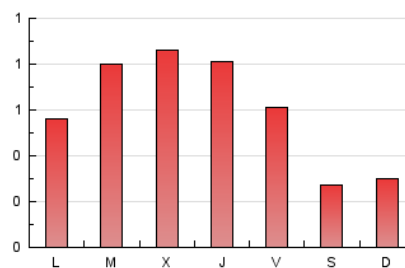

Pàgines (x 100)