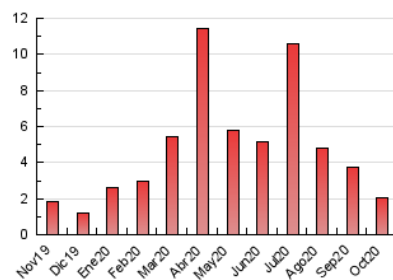

Pàgines (x 1000)