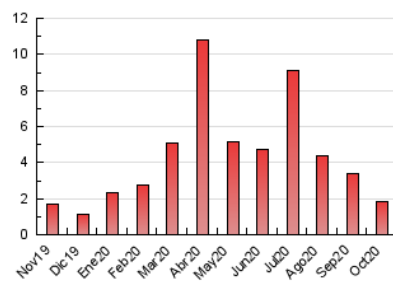

Pàgines (x 1000)