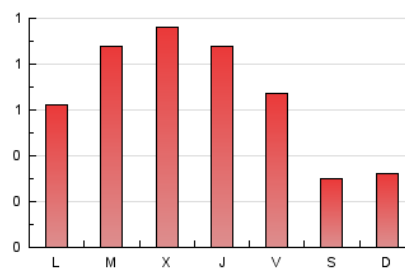

Pàgines (x 100)