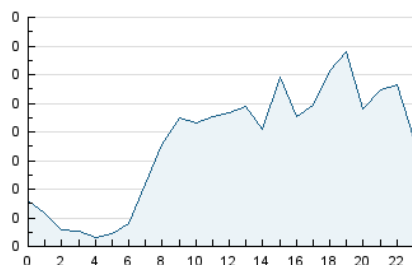

2. Seccions (Nacional i Internacional)

	PÀGINES	%
HOME	161	7.90 %
RESTA	1.878	92.10 %

3. Per dia del mes (Nacional i Internacional)

Dia	N. únics	Visites	Pàgines	Dia	N. únics	Visites	Pàgines	Dia	N. únics	Visites	Pàgines
1	113	127	155	11	15	15	16	21	94	97	106
2	47	50	69	12	58	58	68	22	96	101	115
3	40	41	48	13	60	64	75	23	85	88	104
4	43	44	53	14	69	73	102	24	23	23	28
5	51	56	71	15	46	46	63	25	27	27	36
6	48	50	52	16	32	33	39	26	35	36	42
7	41	45	49	17	13	14	21	27	154	157	179
8	28	30	32	18	18	18	22	28	117	119	128
9	40	40	48	19	51	59	65	29	57	61	77
10	25	25	29	20	41	43	46	30	61	62	77
								31	22	23	24

4. Gràfiques (Nacional i Internacional)

4.1 Per dia de la setmana (promig)

N. únics / Visites (x 100)

Pàgines (x 100)

4.2 Per franja horària (promig)

Visites (x 1000)

Pàgines (x 1000)

4.3 Per mesos