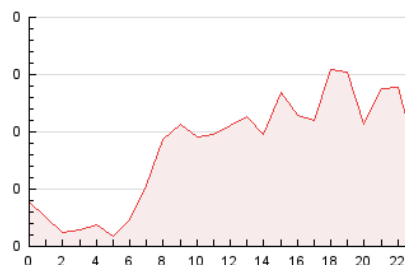

2. Seccions (Nacional i Internacional)

	PÀGINES	%
HOME	161	7.90 %
RESTA	1.878	92.10 %

3. Per dia del mes (Nacional i Internacional)

Dia	N. únics	Visites	Pàgines	Dia	N. únics	Visites	Pàgines	Dia	N. únics	Visites	Pàgines
1	113	127	155	11	15	15	16	21	94	97	106
2	47	50	69	12	58	58	68	22	96	101	115
3	40	41	48	13	60	64	75	23	85	88	104
4	43	44	53	14	69	73	102	24	23	23	28
5	51	56	71	15	46	46	63	25	27	27	36
6	48	50	52	16	32	33	39	26	35	36	42
7	41	45	49	17	13	14	21	27	154	157	179
8	28	30	32	18	18	18	22	28	117	119	128
9	40	40	48	19	51	59	65	29	57	61	77
10	25	25	29	20	41	43	46	30	61	62	77
								31	22	23	24

4. Gràfiques (Nacional i Internacional)

4.1 Per dia de la setmana (promig)

N. únics / Visites (x 100)

Pàgines (x 100)

4.2 Per franja horària (promig)

Visites (x 1000)

Pàgines (x 1000)

4.3 Per mesos