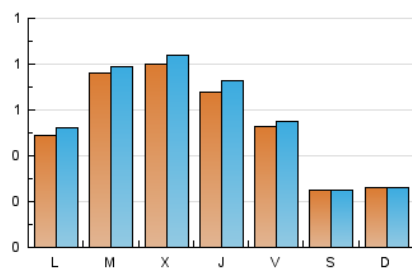

4. Gràfiques (Nacional i Internacional)

4.1 Per dia de la setmana (promig)

N. únics / Visites (x 100)