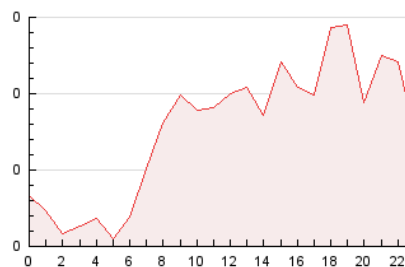

2. Seccions (Nacional)

	PÀGINES	%
HOME	151	8.18 %
RESTA	1.696	91.82 %

3. Per dia del mes (Nacional)

Dia	N. únics	Visites	Pàgines	Dia	N. únics	Visites	Pàgines	Dia	N. únics	Visites	Pàgines
1	99	113	141	11	14	14	15	21	87	90	99
2	41	44	61	12	49	49	59	22	87	92	106
3	32	32	39	13	44	48	58	23	75	78	94
4	39	40	49	14	55	59	88	24	20	20	25
5	45	49	64	15	39	39	56	25	23	23	32
6	44	46	48	16	29	30	36	26	29	30	36
7	36	40	44	17	12	13	20	27	147	150	171
8	28	30	32	18	18	18	22	28	100	102	111
9	39	39	47	19	50	58	64	29	49	53	69
10	22	22	26	20	39	41	44	30	52	53	68
								31	21	22	23

4. Gràfiques (Nacional)

4.1 Per dia de la setmana (promig)

N. únics / Visites (x 100)

Pàgines (x 100)

4.2 Per franja horària (promig)

Visites (x 1000)

Pàgines (x 1000)

4.3 Per mesos