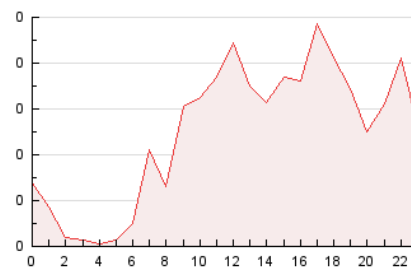

2. Seccions (Nacional)

	PÀGINES	%
HOME	119	9.95 %
RESTA	1.077	90.05 %

3. Per dia del mes (Nacional)

Dia	N. únics	Visites	Pàgines	Dia	N. únics	Visites	Pàgines	Dia	N. únics	Visites	Pàgines
1	19	21	31	11	17	17	24	21	20	20	30
2	19	19	22	12	37	39	51	22	18	18	23
3	16	17	19	13	28	29	37	23	19	20	27
4	18	18	26	14	115	127	178	24	17	19	23
5	23	26	53	15	63	63	89	25	18	19	22
6	25	26	38	16	29	31	53	26	19	21	35
7	27	29	45	17	25	26	30	27	28	30	38
8	26	28	32	18	28	34	55	28	21	21	30
9	25	27	40	19	29	30	42	29	18	18	25
10	9	9	14	20	28	29	31	30	19	20	33

4. Gràfiques (Nacional)

4.1 Per dia de la setmana (promig)

N. únics / Visites (x 100)

Pàgines (x 100)

4.2 Per franja horària (promig)

Visites__ (x 1000)

Pàgines (x 1000)

4.3 Per mesos