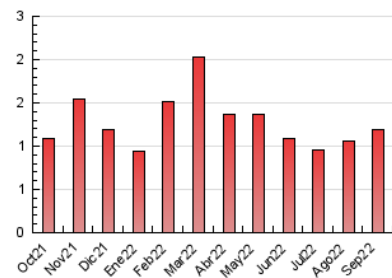

Pàgines (x 1000)