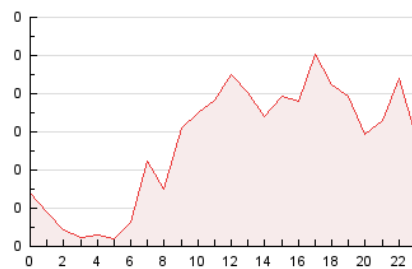

2. Seccions (Nacional i Internacional)

	PÀGINES	%
HOME	156	12.03 %
RESTA	1.141	87.97 %

3. Per dia del mes (Nacional i Internacional)

Dia	N. únics	Visites	Pàgines	Dia	N. únics	Visites	Pàgines	Dia	N. únics	Visites	Pàgines
1	20	22	32	11	21	21	28	21	20	20	30
2	22	22	25	12	40	43	55	22	21	21	26
3	17	18	20	13	32	33	41	23	20	21	28
4	19	19	27	14	127	139	190	24	18	20	24
5	24	27	54	15	70	70	96	25	19	20	25
6	25	26	38	16	33	35	57	26	26	28	45
7	33	35	52	17	28	29	33	27	29	31	39
8	26	28	32	18	36	42	66	28	23	23	32
9	26	28	41	19	32	33	45	29	20	20	27
10	13	13	19	20	29	30	32	30	21	22	38

4. Gràfiques (Nacional i Internacional)

4.1 Per dia de la setmana (promig)

N. únics / Visites (x 100)

Pàgines (x 100)

4.2 Per franja horària (promig)

Visites__ (x 1000)

Pàgines (x 1000)

4.3 Per mesos