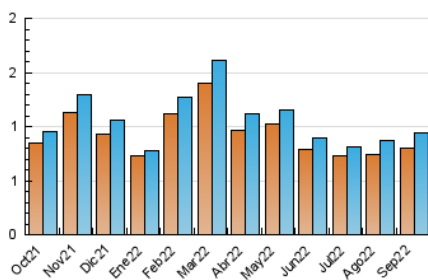

4.3 Per mesos

N. únics / Visites (x 1000)