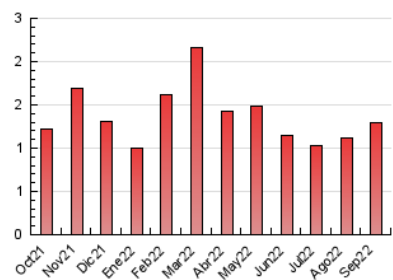

Pàgines (x 1000)