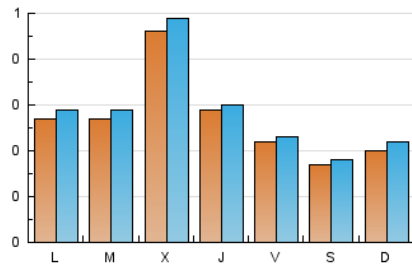

4. Gràfiques (Nacional)

4.1 Per dia de la setmana (promig)

N. únics / Visites (x 100)