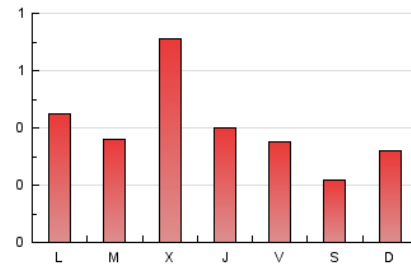

Pàgines (x 100)