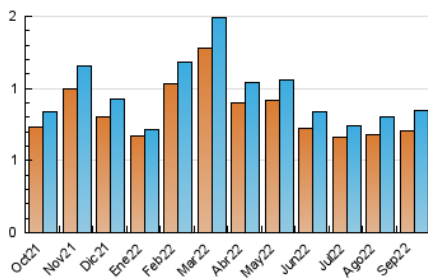

4.3 Per mesos

N. únics / Visites (x 1000)