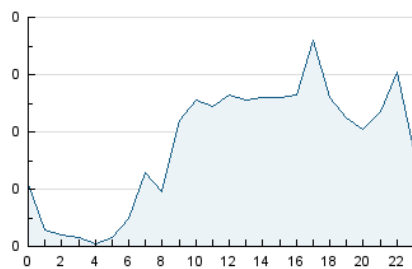

2. Seccions (Nacional)

	PÀGINES	%
HOME	119	9.95 %
RESTA	1.077	90.05 %

3. Per dia del mes (Nacional)

Dia	N. únics	Visites	Pàgines	Dia	N. únics	Visites	Pàgines	Dia	N. únics	Visites	Pàgines
1	19	21	31	11	17	17	24	21	20	20	30
2	19	19	22	12	37	39	51	22	18	18	23
3	16	17	19	13	28	29	37	23	19	20	27
4	18	18	26	14	115	127	178	24	17	19	23
5	23	26	53	15	63	63	89	25	18	19	22
6	25	26	38	16	29	31	53	26	19	21	35
7	27	29	45	17	25	26	30	27	28	30	38
8	26	28	32	18	28	34	55	28	21	21	30
9	25	27	40	19	29	30	42	29	18	18	25
10	9	9	14	20	28	29	31	30	19	20	33

4. Gràfiques (Nacional)

4.1 Per dia de la setmana (promig)

N. únics / Visites (x 100)

Pàgines (x 100)

4.2 Per franja horària (promig)

Visites__ (x 1000)

Pàgines (x 1000)

4.3 Per mesos