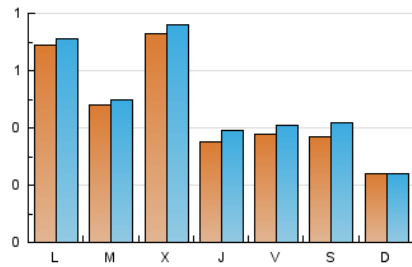

4. Gràfiques (Nacional i Internacional)

4.1 Per dia de la setmana (promig)

N. únics / Visites (x 100)