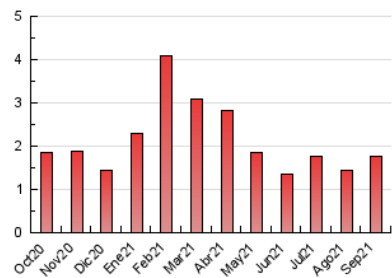

Pàgines (x 1000)