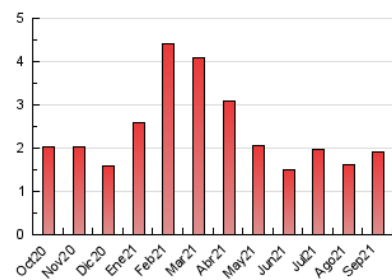

Pàgines (x 1000)