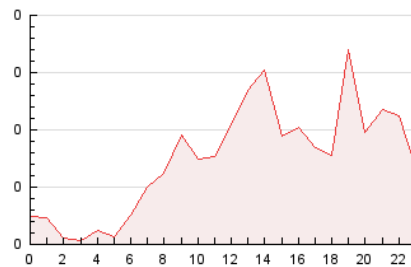

2. Seccions (Nacional)

	PÀGINES	%
HOME	74	4.17 %
RESTA	1.702	95.83 %

3. Per dia del mes (Nacional)

Dia	N. únics	Visites	Pàgines	Dia	N. únics	Visites	Pàgines	Dia	N. únics	Visites	Pàgines
1	27	30	48	11	43	52	59	21	79	81	104
2	47	58	84	12	25	25	30	22	34	35	47
3	30	36	60	13	33	33	45	23	34	34	44
4	36	46	69	14	18	18	31	24	25	26	33
5	28	28	32	15	17	17	19	25	35	36	47
6	66	69	84	16	15	16	21	26	21	21	28
7	39	41	56	17	19	20	23	27	52	54	75
8	97	104	130	18	17	18	30	28	40	40	49
9	36	42	50	19	12	12	14	29	167	170	209
10	68	72	84	20	109	111	137	30	27	28	34

4. Gràfiques (Nacional)

4.1 Per dia de la setmana (promig)

N. únics / Visites (x 100)

Pàgines (x 100)

4.2 Per franja horària (promig)

Visites__ (x 1000)

Pàgines (x 1000)

4.3 Per mesos