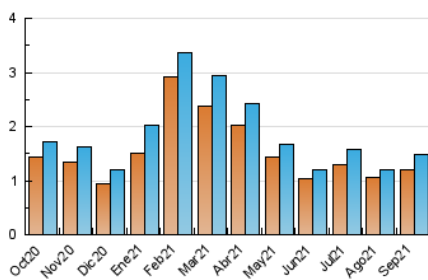

4.3 Per mesos

N. únics / Visites (x 1000)