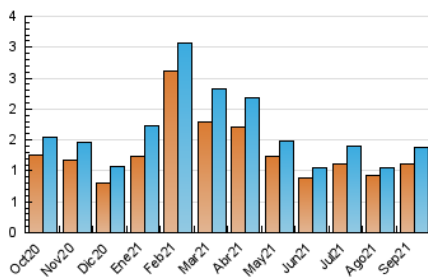

4.3 Per mesos

N. únics / Visites (x 1000)