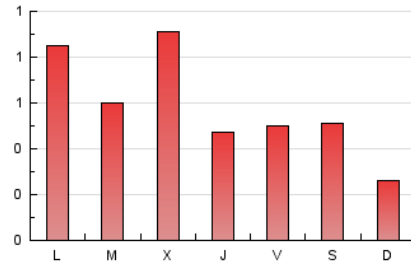

Pàgines (x 100)