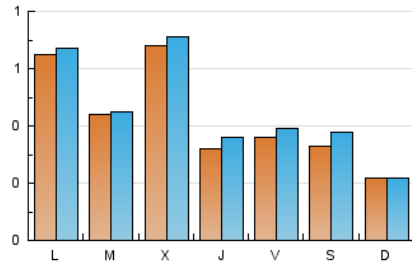

4. Gràfiques (Nacional)

4.1 Per dia de la setmana (promig)

N. únics / Visites (x 100)