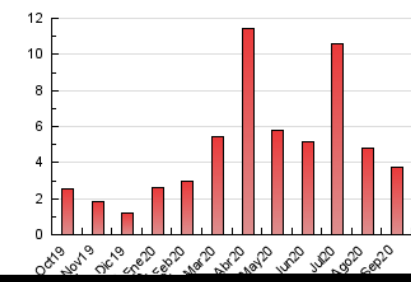

Pàgines (x 1000)