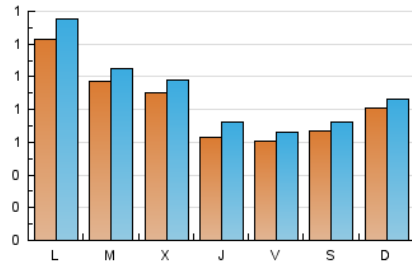

4. Gràfiques (Nacional)

4.1 Per dia de la setmana (promig)

N. únics / Visites (x 100)