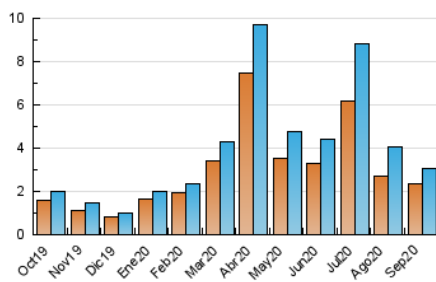

4.3 Per mesos

N. únics / Visites (x 1000)