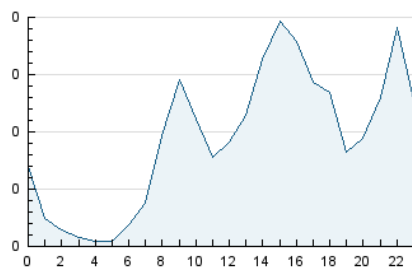

2. Seccions (Nacional)

	PÀGINES	%
HOME	302	11.01 %
RESTA	2.441	88.99 %

3. Per dia del mes (Nacional)

Dia	N. únics	Visites	Pàgines	Dia	N. únics	Visites	Pàgines	Dia	N. únics	Visites	Pàgines
1	73	77	87	11	112	118	146	21	27	27	56
2	68	72	88	12	102	106	129	22	25	27	32
3	69	75	88	13	47	50	53	23	31	33	44
4	93	99	112	14	32	35	42	24	61	65	84
5	72	78	93	15	43	46	56	25	52	57	73
6	59	67	89	16	27	31	39	26	130	138	159
7	41	41	49	17	43	47	57	27	37	46	60
8	25	25	27	18	50	52	65	28	36	39	48
9	103	114	125	19	42	51	67	29	152	157	180
10	164	182	217	20	33	40	54	30	262	266	324

4. Gràfiques (Nacional)

4.1 Per dia de la setmana (promig)

N. únics / Visites (x 100)

Pàgines (x 100)

4.2 Per franja horària (promig)

Visites (x 1000)

Pàgines (x 1000)

4.3 Per mesos