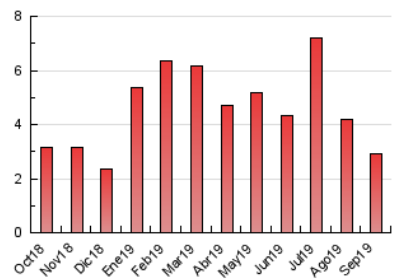

Pàgines (x 1000)