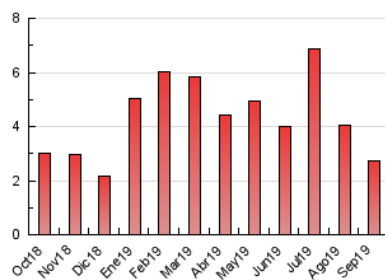

Pàgines (x 1000)