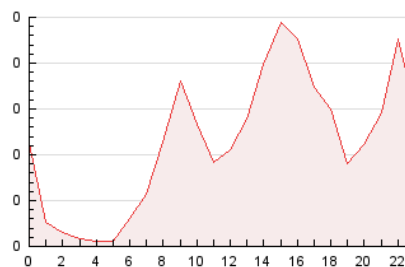

2. Seccions (Nacional)

	PÀGINES	%
HOME	302	11.01 %
RESTA	2.441	88.99 %

3. Per dia del mes (Nacional)

Dia	N. únics	Visites	Pàgines	Dia	N. únics	Visites	Pàgines	Dia	N. únics	Visites	Pàgines
1	73	77	87	11	112	118	146	21	27	27	56
2	68	72	88	12	102	106	129	22	25	27	32
3	69	75	88	13	47	50	53	23	31	33	44
4	93	99	112	14	32	35	42	24	61	65	84
5	72	78	93	15	43	46	56	25	52	57	73
6	59	67	89	16	27	31	39	26	130	138	159
7	41	41	49	17	43	47	57	27	37	46	60
8	25	25	27	18	50	52	65	28	36	39	48
9	103	114	125	19	42	51	67	29	152	157	180
10	164	182	217	20	33	40	54	30	262	266	324

4. Gràfiques (Nacional)

4.1 Per dia de la setmana (promig)

N. únics / Visites (x 100)

Pàgines (x 100)

4.2 Per franja horària (promig)

Visites (x 1000)

Pàgines (x 1000)

4.3 Per mesos