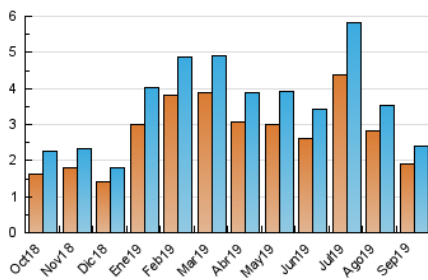

4.3 Per mesos

N. únics / Visites (x 1000)