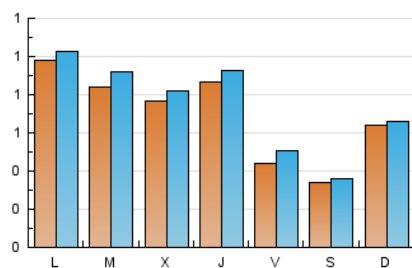

4. Gràfiques (Nacional)

4.1 Per dia de la setmana (promig)

N. únics / Visites (x 100)