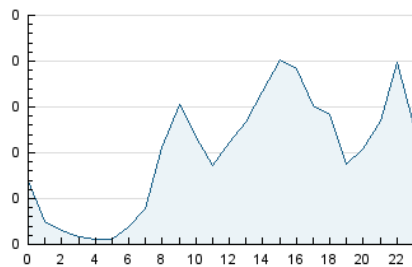

2. Seccions (Nacional i Internacional)

	PÀGINES	%
HOME	315	10.87 %
RESTA	2.582	89.13 %

3. Per dia del mes (Nacional i Internacional)

Dia	N. únics	Visites	Pàgines	Dia	N. únics	Visites	Pàgines	Dia	N. únics	Visites	Pàgines
1	76	81	91	11	114	120	148	21	28	28	58
2	75	79	95	12	105	109	132	22	27	29	36
3	78	84	100	13	51	54	57	23	33	35	46
4	101	107	120	14	35	38	45	24	65	69	88
5	80	86	101	15	45	48	58	25	58	63	79
6	61	69	91	16	27	31	39	26	136	144	165
7	43	43	51	17	45	49	59	27	41	50	64
8	26	26	28	18	52	54	67	28	40	43	52
9	120	131	144	19	46	55	71	29	156	162	185
10	175	193	228	20	37	44	58	30	276	280	341

4. Gràfiques (Nacional i Internacional)

4.1 Per dia de la setmana (promig)

N. únics / Visites (x 100)

Pàgines (x 100)

4.2 Per franja horària (promig)

Visites (x 1000)

Pàgines (x 1000)

4.3 Per mesos