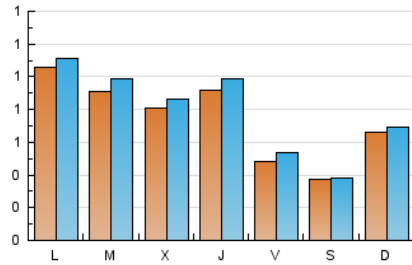

4. Gràfiques (Nacional i Internacional)

4.1 Per dia de la setmana (promig)

N. únics / Visites (x 100)