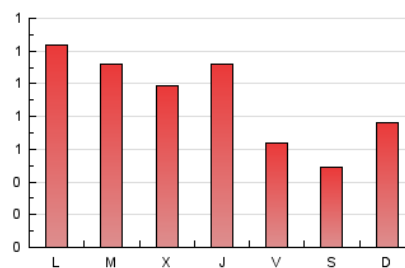

Pàgines (x 100)