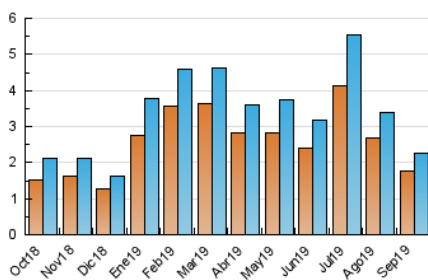

4.3 Per mesos

N. únics / Visites (x 1000)