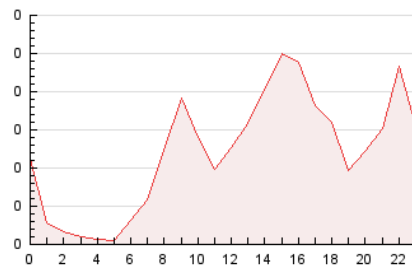

2. Seccions (Nacional i Internacional)

	PÀGINES	%
HOME	315	10.87 %
RESTA	2.582	89.13 %

3. Per dia del mes (Nacional i Internacional)

Dia	N. únics	Visites	Pàgines	Dia	N. únics	Visites	Pàgines	Dia	N. únics	Visites	Pàgines
1	76	81	91	11	114	120	148	21	28	28	58
2	75	79	95	12	105	109	132	22	27	29	36
3	78	84	100	13	51	54	57	23	33	35	46
4	101	107	120	14	35	38	45	24	65	69	88
5	80	86	101	15	45	48	58	25	58	63	79
6	61	69	91	16	27	31	39	26	136	144	165
7	43	43	51	17	45	49	59	27	41	50	64
8	26	26	28	18	52	54	67	28	40	43	52
9	120	131	144	19	46	55	71	29	156	162	185
10	175	193	228	20	37	44	58	30	276	280	341

4. Gràfiques (Nacional i Internacional)

4.1 Per dia de la setmana (promig)

N. únics / Visites (x 100)

Pàgines (x 100)

4.2 Per franja horària (promig)

Visites (x 1000)

Pàgines (x 1000)

4.3 Per mesos