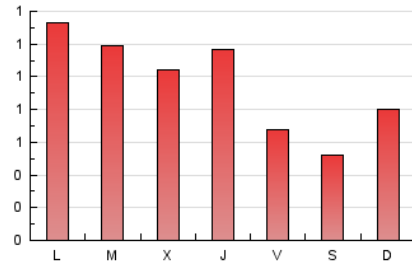

Pàgines (x 100)