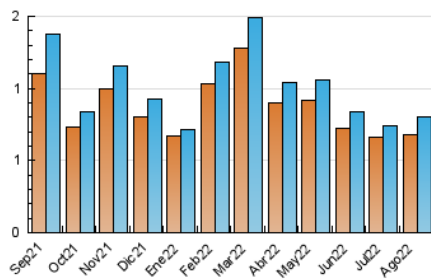

4.3 Per mesos

N. únics / Visites (x 1000)