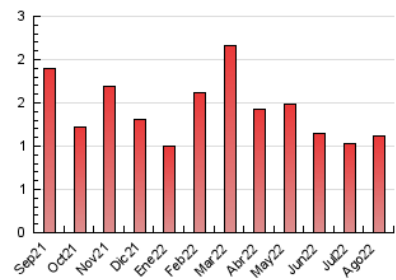

Pàgines (x 1000)