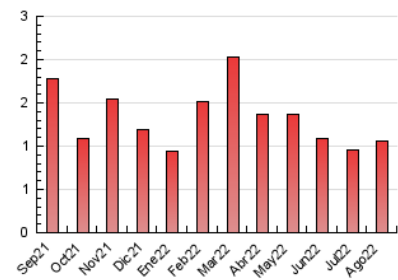

Pàgines (x 1000)