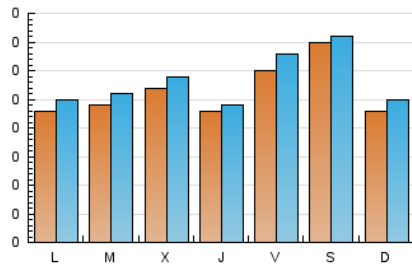

4. Gràfiques (Nacional i Internacional)

4.1 Per dia de la setmana (promig)

N. únics / Visites (x 100)