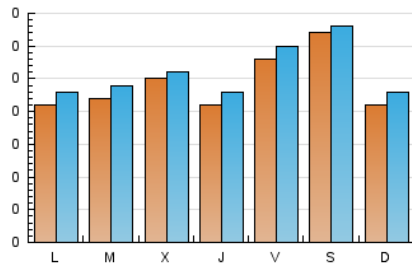

4. Gràfiques (Nacional)

4.1 Per dia de la setmana (promig)

N. únics / Visites (x 100)