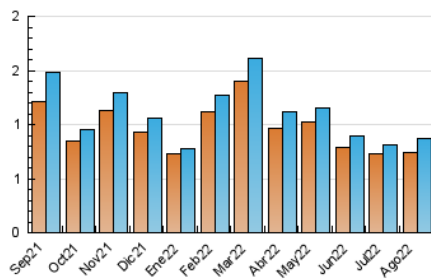

4.3 Per mesos

N. únics / Visites (x 1000)