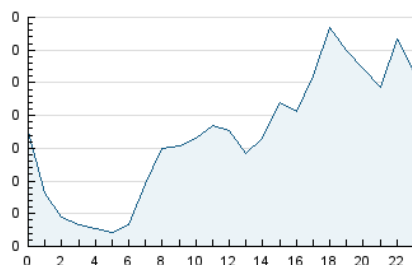

2. Seccions (Nacional i Internacional)

	PÀGINES	%
HOME	205	4.26 %
RESTA	4.606	95.74 %

3. Per dia del mes (Nacional i Internacional)

Dia	N. únics	Visites	Pàgines	Dia	N. únics	Visites	Pàgines	Dia	N. únics	Visites	Pàgines
1	228	235	282	11	187	194	236	21	116	125	139
2	130	137	153	12	147	148	173	22	100	105	130
3	172	184	206	13	110	115	127	23	111	119	137
4	66	67	78	14	181	197	226	24	161	171	214
5	95	102	131	15	178	194	228	25	185	208	247
6	80	85	102	16	107	113	134	26	91	99	123
7	40	42	58	17	145	154	188	27	96	100	108
8	38	38	42	18	128	137	159	28	239	266	315
9	54	55	59	19	100	104	118	29	122	132	152
10	206	215	267	20	66	66	82	30	70	79	103
								31	77	80	94

4. Gràfiques (Nacional i Internacional)

4.1 Per dia de la setmana (promig)

N. únics / Visites (x 100)

Pàgines (x 100)

4.2 Per franja horària (promig)

Visites (x 1000)

Pàgines (x 1000)

4.3 Per mesos