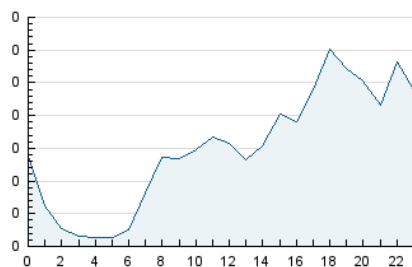

2. Seccions (Nacional)

	PÀGINES	%
HOME	193	4.44 %
RESTA	4.149	95.56 %

3. Per dia del mes (Nacional)

Dia	N. únics	Visites	Pàgines	Dia	N. únics	Visites	Pàgines	Dia	N. únics	Visites	Pàgines
1	210	217	264	11	178	185	227	21	98	106	120
2	115	122	138	12	133	134	159	22	78	83	108
3	158	170	192	13	97	102	114	23	92	100	118
4	62	63	74	14	152	168	196	24	149	159	202
5	88	95	124	15	146	161	195	25	158	181	220
6	72	77	94	16	85	91	109	26	78	85	108
7	35	37	53	17	128	137	170	27	84	88	96
8	34	34	38	18	109	118	140	28	212	239	288
9	49	50	54	19	79	83	97	29	109	119	139
10	195	204	256	20	57	57	73	30	62	71	94
								31	65	68	82

4. Gràfiques (Nacional)

4.1 Per dia de la setmana (promig)

N. únics / Visites (x 100)

Pàgines (x 100)

4.2 Per franja horària (promig)

Visites (x 1000)

Pàgines (x 1000)

4.3 Per mesos