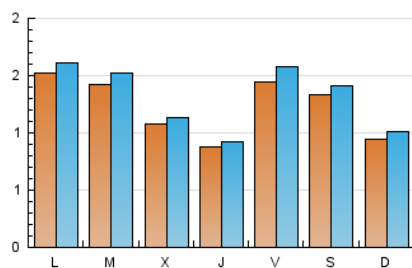

4. Gràfiques (Nacional i Internacional)

4.1 Per dia de la setmana (promig)

N. únics / Visites (x 100)