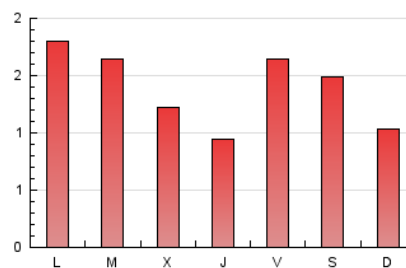

Pàgines (x 100)