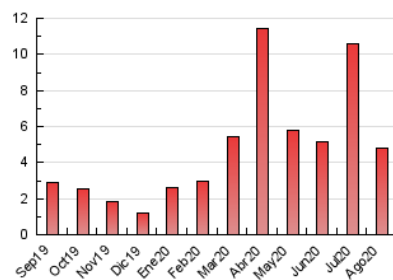

Pàgines (x 1000)