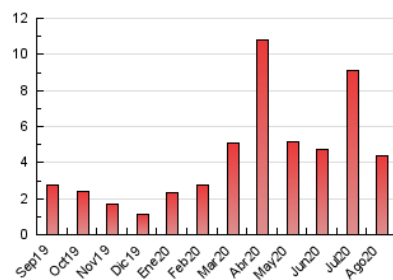

Pàgines (x 1000)