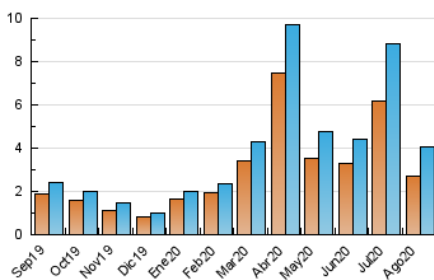

4.3 Per mesos

N. únics / Visites (x 1000)