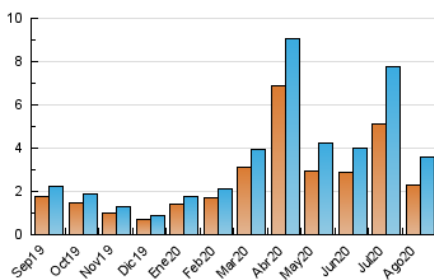

4.3 Per mesos

N. únics / Visites (x 1000)