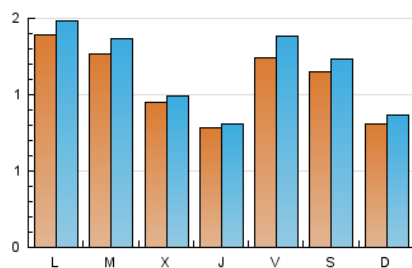

4. Gràfiques (Nacional)

4.1 Per dia de la setmana (promig)

N. únics / Visites (x 100)