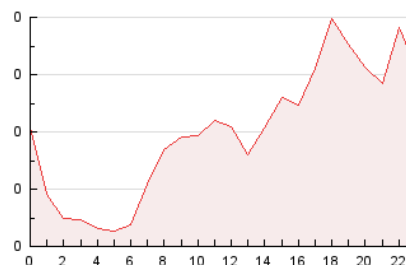

2. Seccions (Nacional i Internacional)

	PÀGINES	%
HOME	205	4.26 %
RESTA	4.606	95.74 %

3. Per dia del mes (Nacional i Internacional)

Dia	N. únics	Visites	Pàgines	Dia	N. únics	Visites	Pàgines	Dia	N. únics	Visites	Pàgines
1	228	235	282	11	187	194	236	21	116	125	139
2	130	137	153	12	147	148	173	22	100	105	130
3	172	184	206	13	110	115	127	23	111	119	137
4	66	67	78	14	181	197	226	24	161	171	214
5	95	102	131	15	178	194	228	25	185	208	247
6	80	85	102	16	107	113	134	26	91	99	123
7	40	42	58	17	145	154	188	27	96	100	108
8	38	38	42	18	128	137	159	28	239	266	315
9	54	55	59	19	100	104	118	29	122	132	152
10	206	215	267	20	66	66	82	30	70	79	103
								31	77	80	94

4. Gràfiques (Nacional i Internacional)

4.1 Per dia de la setmana (promig)

N. únics / Visites (x 100)

Pàgines (x 100)

4.2 Per franja horària (promig)

Visites (x 1000)

Pàgines (x 1000)

4.3 Per mesos