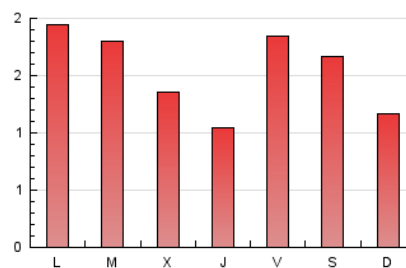

Pàgines (x 100)