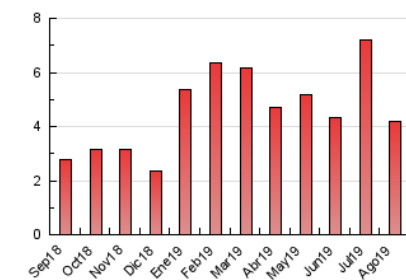

Pàgines (x 1000)