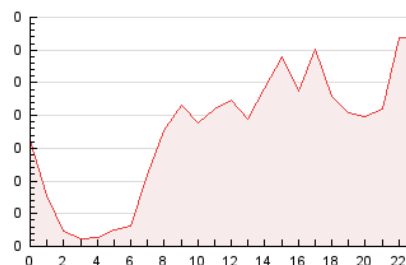

2. Seccions (Nacional i Internacional)

	PÀGINES	%
HOME	288	6.84 %
RESTA	3.923	93.16 %

3. Per dia del mes (Nacional i Internacional)

Dia	N. únics	Visites	Pàgines	Dia	N. únics	Visites	Pàgines	Dia	N. únics	Visites	Pàgines
1	225	235	276	11	49	51	53	21	359	382	446
2	235	253	305	12	88	95	116	22	101	104	126
3	170	181	214	13	52	54	60	23	67	70	86
4	79	82	92	14	90	99	123	24	33	33	40
5	96	101	122	15	53	53	62	25	48	49	54
6	89	94	131	16	99	101	133	26	71	75	82
7	58	63	85	17	70	72	79	27	48	53	72
8	66	67	80	18	34	35	36	28	86	88	105
9	79	82	111	19	146	158	205	29	161	171	188
10	118	120	135	20	307	324	368	30	114	124	145
								31	70	71	81

4. Gràfiques (Nacional i Internacional)

4.1 Per dia de la setmana (promig)

N. únics / Visites (x 100)

Pàgines (x 100)

4.2 Per franja horària (promig)

Visites (x 1000)

Pàgines (x 1000)

4.3 Per mesos