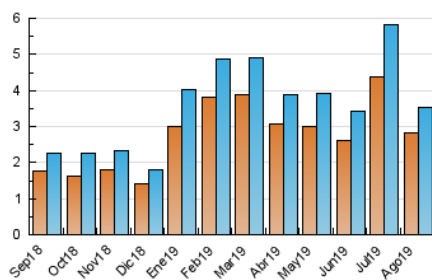

4.3 Per mesos

N. únics / Visites (x 1000)