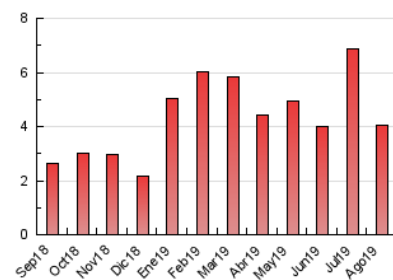

Pàgines (x 1000)