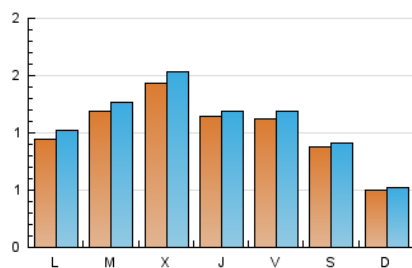

4. Gràfiques (Nacional)

4.1 Per dia de la setmana (promig)

N. únics / Visites (x 100)