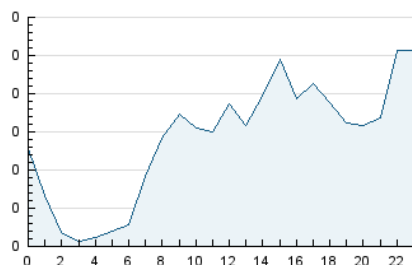

2. Seccions (Nacional)

	PÀGINES	%
HOME	267	6.61 %
RESTA	3.770	93.39 %

3. Per dia del mes (Nacional)

Dia	N. únics	Visites	Pàgines	Dia	N. únics	Visites	Pàgines	Dia	N. únics	Visites	Pàgines
1	215	225	266	11	49	51	53	21	349	371	434
2	226	244	296	12	82	89	110	22	96	99	121
3	163	174	207	13	52	54	60	23	63	66	82
4	74	77	87	14	82	91	115	24	31	31	37
5	90	95	114	15	49	49	58	25	45	46	51
6	85	90	127	16	95	97	129	26	66	70	77
7	56	61	83	17	67	69	76	27	43	48	66
8	63	64	77	18	33	34	34	28	86	88	105
9	70	73	102	19	140	152	199	29	147	156	173
10	113	115	130	20	297	314	357	30	104	114	135
								31	65	66	76

4. Gràfiques (Nacional)

4.1 Per dia de la setmana (promig)

N. únics / Visites (x 100)

Pàgines (x 100)

4.2 Per franja horària (promig)

Visites (x 1000)

Pàgines (x 1000)

4.3 Per mesos