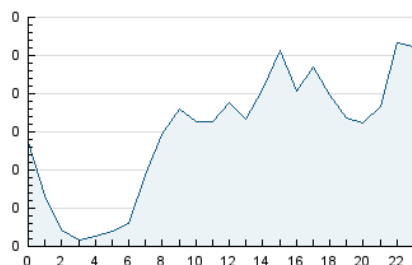

2. Seccions (Nacional i Internacional)

	PÀGINES	%
HOME	288	6.84 %
RESTA	3.923	93.16 %

3. Per dia del mes (Nacional i Internacional)

Dia	N. únics	Visites	Pàgines	Dia	N. únics	Visites	Pàgines	Dia	N. únics	Visites	Pàgines
1	225	235	276	11	49	51	53	21	359	382	446
2	235	253	305	12	88	95	116	22	101	104	126
3	170	181	214	13	52	54	60	23	67	70	86
4	79	82	92	14	90	99	123	24	33	33	40
5	96	101	122	15	53	53	62	25	48	49	54
6	89	94	131	16	99	101	133	26	71	75	82
7	58	63	85	17	70	72	79	27	48	53	72
8	66	67	80	18	34	35	36	28	86	88	105
9	79	82	111	19	146	158	205	29	161	171	188
10	118	120	135	20	307	324	368	30	114	124	145
								31	70	71	81

4. Gràfiques (Nacional i Internacional)

4.1 Per dia de la setmana (promig)

N. únics / Visites (x 100)

Pàgines (x 100)

4.2 Per franja horària (promig)

Visites (x 1000)

Pàgines (x 1000)

4.3 Per mesos