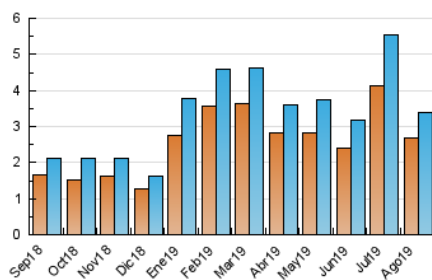

4.3 Per mesos

N. únics / Visites (x 1000)