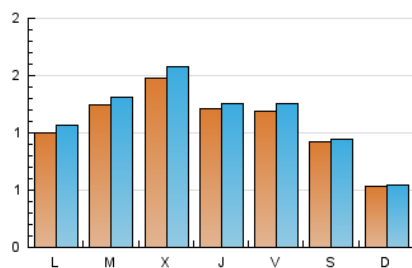

4. Gràfiques (Nacional i Internacional)

4.1 Per dia de la setmana (promig)

N. únics / Visites (x 100)