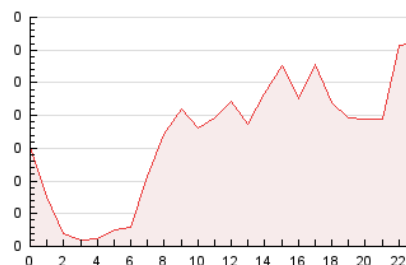

2. Seccions (Nacional)

	PÀGINES	%
HOME	267	6.61 %
RESTA	3.770	93.39 %

3. Per dia del mes (Nacional)

Dia	N. únics	Visites	Pàgines	Dia	N. únics	Visites	Pàgines	Dia	N. únics	Visites	Pàgines
1	215	225	266	11	49	51	53	21	349	371	434
2	226	244	296	12	82	89	110	22	96	99	121
3	163	174	207	13	52	54	60	23	63	66	82
4	74	77	87	14	82	91	115	24	31	31	37
5	90	95	114	15	49	49	58	25	45	46	51
6	85	90	127	16	95	97	129	26	66	70	77
7	56	61	83	17	67	69	76	27	43	48	66
8	63	64	77	18	33	34	34	28	86	88	105
9	70	73	102	19	140	152	199	29	147	156	173
10	113	115	130	20	297	314	357	30	104	114	135
								31	65	66	76

4. Gràfiques (Nacional)

4.1 Per dia de la setmana (promig)

N. únics / Visites (x 100)

Pàgines (x 100)

4.2 Per franja horària (promig)

Visites (x 1000)

Pàgines (x 1000)

4.3 Per mesos