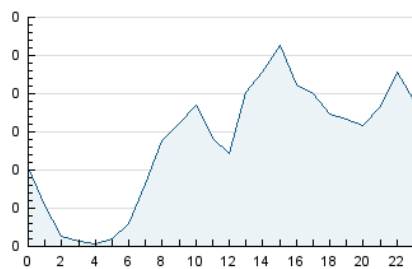

2. Seccions (Nacional)

	PÀGINES	%
HOME	258	6.41 %
RESTA	3.769	93.59 %

3. Per dia del mes (Nacional)

Dia	N. únics	Visites	Pàgines	Dia	N. únics	Visites	Pàgines	Dia	N. únics	Visites	Pàgines
1	63	66	70	11	38	40	52	21	280	291	328
2	55	59	73	12	21	22	29	22	111	120	169
3	63	72	110	13	21	26	41	23	67	70	86
4	61	69	88	14	17	18	19	24	46	48	69
5	85	87	105	15	30	30	41	25	23	25	30
6	129	139	176	16	99	103	119	26	15	19	24
7	120	122	138	17	23	24	33	27	53	57	87
8	64	71	90	18	47	52	66	28	125	139	168
9	55	58	74	19	288	295	334	29	162	182	240
10	52	56	84	20	676	721	834	30	97	110	145
				31	54	66	105				

4. Gràfiques (Nacional)

4.1 Per dia de la setmana (promig)

N. únics / Visites (x 100)

Pàgines (x 100)

4.2 Per franja horària (promig)

Visites (x 1000)

Pàgines (x 1000)

4.3 Per mesos