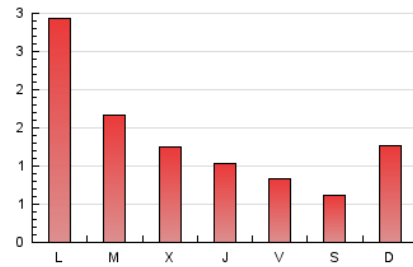

Pàgines (x 100)