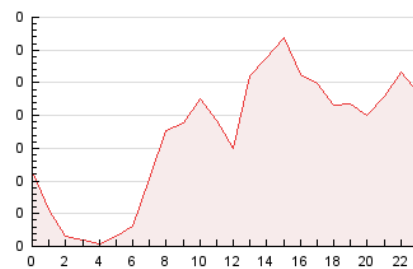

2. Seccions (Nacional)

	PÀGINES	%
HOME	258	6.41 %
RESTA	3.769	93.59 %

3. Per dia del mes (Nacional)

Dia	N. únics	Visites	Pàgines	Dia	N. únics	Visites	Pàgines	Dia	N. únics	Visites	Pàgines
1	63	66	70	11	38	40	52	21	280	291	328
2	55	59	73	12	21	22	29	22	111	120	169
3	63	72	110	13	21	26	41	23	67	70	86
4	61	69	88	14	17	18	19	24	46	48	69
5	85	87	105	15	30	30	41	25	23	25	30
6	129	139	176	16	99	103	119	26	15	19	24
7	120	122	138	17	23	24	33	27	53	57	87
8	64	71	90	18	47	52	66	28	125	139	168
9	55	58	74	19	288	295	334	29	162	182	240
10	52	56	84	20	676	721	834	30	97	110	145
				31	54	66	105				

4. Gràfiques (Nacional)

4.1 Per dia de la setmana (promig)

N. únics / Visites (x 100)

Pàgines (x 100)

4.2 Per franja horària (promig)

Visites (x 1000)

Pàgines (x 1000)

4.3 Per mesos