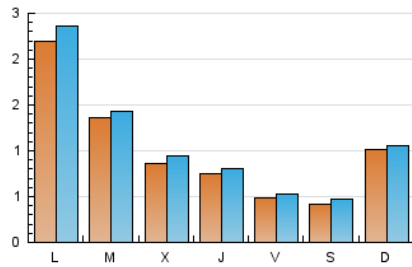

4. Gràfiques (Nacional)

4.1 Per dia de la setmana (promig)

N. únics / Visites (x 100)