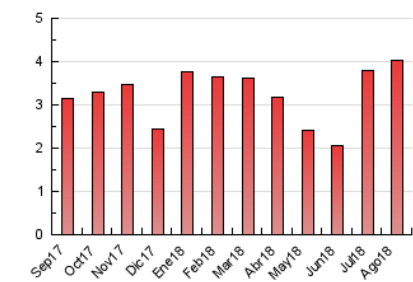

Pàgines (x 1000)