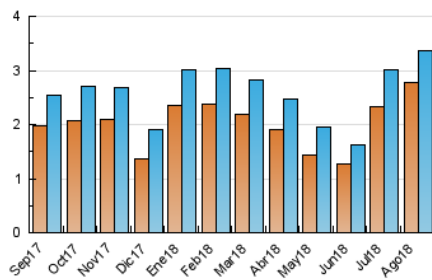

4.3 Per mesos

N. únics / Visites (x 1000)