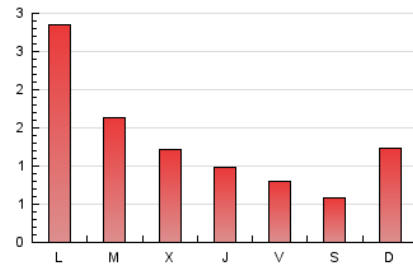

Pàgines (x 100)