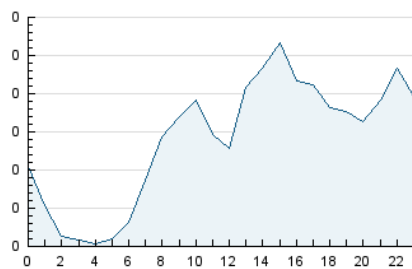

2. Seccions (Nacional i Internacional)

	PÀGINES	%
HOME	263	6.34 %
RESTA	3.886	93.66 %

3. Per dia del mes (Nacional i Internacional)

Dia	N. únics	Visites	Pàgines	Dia	N. únics	Visites	Pàgines	Dia	N. únics	Visites	Pàgines
1	65	68	72	11	38	40	52	21	288	299	337
2	56	60	74	12	23	24	31	22	115	124	173
3	66	75	113	13	22	27	42	23	73	76	92
4	66	74	93	14	18	19	20	24	47	49	70
5	89	91	109	15	33	33	44	25	25	27	32
6	136	146	183	16	103	107	123	26	15	19	24
7	124	126	142	17	25	26	35	27	54	58	88
8	69	76	95	18	50	55	69	28	126	140	169
9	56	59	75	19	294	301	344	29	163	183	241
10	55	59	87	20	695	743	858	30	99	113	150
								31	61	73	112

4. Gràfiques (Nacional i Internacional)

4.1 Per dia de la setmana (promig)

N. únics / Visites (x 100)

Pàgines (x 100)

4.2 Per franja horària (promig)

Visites (x 1000)

Pàgines (x 1000)

4.3 Per mesos