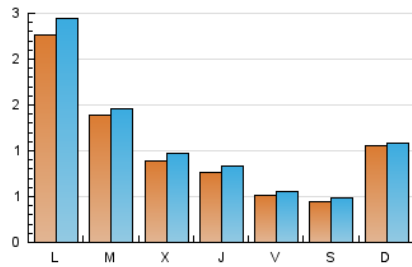

4. Gràfiques (Nacional i Internacional)

4.1 Per dia de la setmana (promig)

N. únics / Visites (x 100)