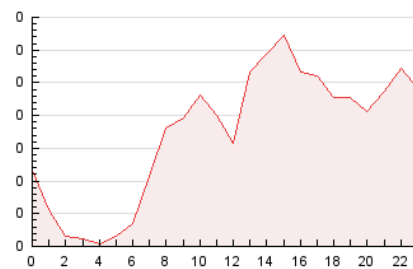

2. Seccions (Nacional i Internacional)

	PÀGINES	%
HOME	263	6.34 %
RESTA	3.886	93.66 %

3. Per dia del mes (Nacional i Internacional)

Dia	N. únics	Visites	Pàgines	Dia	N. únics	Visites	Pàgines	Dia	N. únics	Visites	Pàgines
1	65	68	72	11	38	40	52	21	288	299	337
2	56	60	74	12	23	24	31	22	115	124	173
3	66	75	113	13	22	27	42	23	73	76	92
4	66	74	93	14	18	19	20	24	47	49	70
5	89	91	109	15	33	33	44	25	25	27	32
6	136	146	183	16	103	107	123	26	15	19	24
7	124	126	142	17	25	26	35	27	54	58	88
8	69	76	95	18	50	55	69	28	126	140	169
9	56	59	75	19	294	301	344	29	163	183	241
10	55	59	87	20	695	743	858	30	99	113	150
								31	61	73	112

4. Gràfiques (Nacional i Internacional)

4.1 Per dia de la setmana (promig)

N. únics / Visites (x 100)

Pàgines (x 100)

4.2 Per franja horària (promig)

Visites (x 1000)

Pàgines (x 1000)

4.3 Per mesos