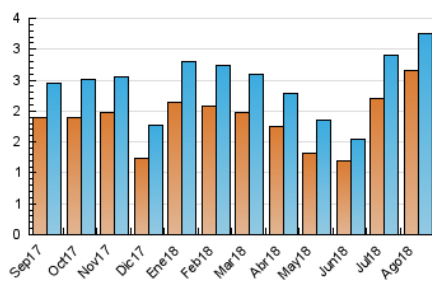

4.3 Per mesos

N. únics / Visites (x 1000)