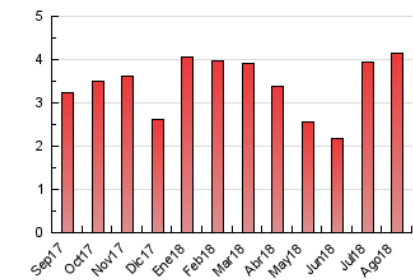

Pàgines (x 1000)