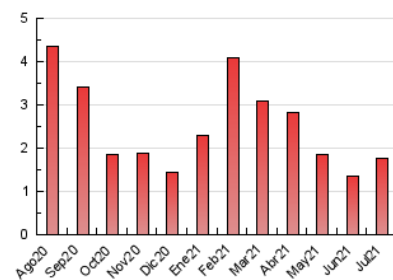

Pàgines (x 1000)