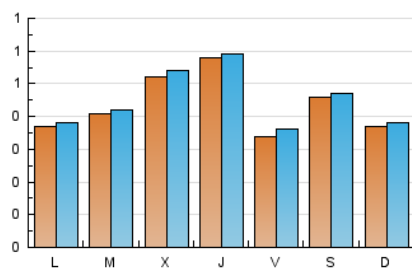

4. Gràfiques (Nacional)

4.1 Per dia de la setmana (promig)

N. únics / Visites (x 100)