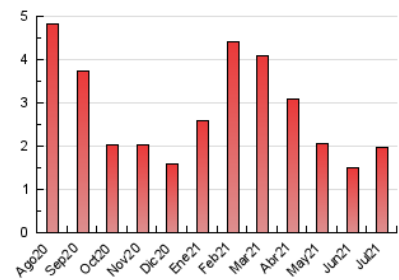

Pàgines (x 1000)