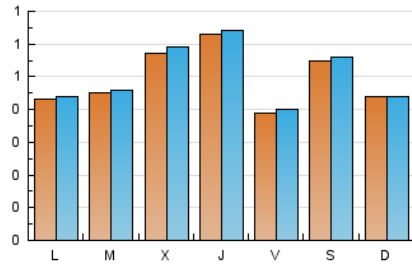

4. Gràfiques (Nacional i Internacional)

4.1 Per dia de la setmana (promig)

N. únics / Visites (x 100)