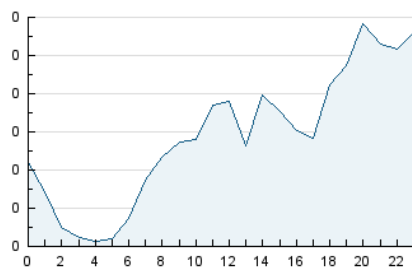

2. Seccions (Nacional)

	PÀGINES	%
HOME	57	3.21 %
RESTA	1.719	96.79 %

3. Per dia del mes (Nacional)

Dia	N. únics	Visites	Pàgines	Dia	N. únics	Visites	Pàgines	Dia	N. únics	Visites	Pàgines
1	49	50	60	11	51	52	72	21	69	72	86
2	17	19	46	12	56	58	76	22	40	40	44
3	15	15	17	13	47	49	63	23	42	42	60
4	35	35	40	14	25	25	28	24	58	60	71
5	43	43	50	15	45	46	58	25	36	36	52
6	27	29	33	16	39	39	53	26	22	22	25
7	81	83	103	17	52	53	74	27	44	45	52
8	117	121	154	18	27	27	29	28	34	34	44
9	55	57	85	19	26	27	30	29	39	39	47
10	76	79	104	20	44	44	61	30	19	21	23
								31	30	30	36

4. Gràfiques (Nacional)

4.1 Per dia de la setmana (promig)

N. únics / Visites (x 100)

Pàgines (x 100)

4.2 Per franja horària (promig)

Visites (x 1000)

Pàgines (x 1000)

4.3 Per mesos