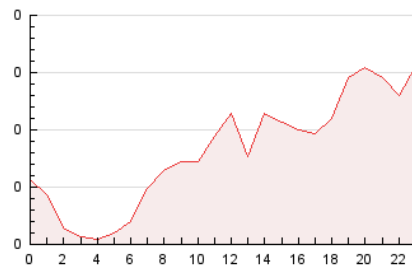

2. Seccions (Nacional i Internacional)

	PÀGINES	%
HOME	98	5.00 %
RESTA	1.863	95.00 %

3. Per dia del mes (Nacional i Internacional)

Dia	N. únics	Visites	Pàgines	Dia	N. únics	Visites	Pàgines	Dia	N. únics	Visites	Pàgines
1	54	55	65	11	62	63	83	21	74	77	91
2	18	20	47	12	64	66	85	22	45	45	49
3	16	16	18	13	52	54	68	23	48	48	66
4	42	42	47	14	29	29	32	24	64	66	77
5	49	49	57	15	48	49	61	25	39	39	55
6	32	35	39	16	45	45	59	26	27	27	31
7	89	91	111	17	60	61	82	27	48	49	56
8	122	126	159	18	31	31	33	28	37	37	47
9	59	62	90	19	31	32	35	29	46	46	54
10	95	100	126	20	47	47	64	30	25	27	29
								31	38	38	45

4. Gràfiques (Nacional i Internacional)

4.1 Per dia de la setmana (promig)

N. únics / Visites (x 100)

Pàgines (x 100)

4.2 Per franja horària (promig)

Visites__ (x 1000)

Pàgines (x 1000)

4.3 Per mesos