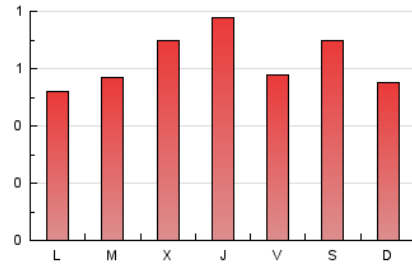

Pàgines (x 100)