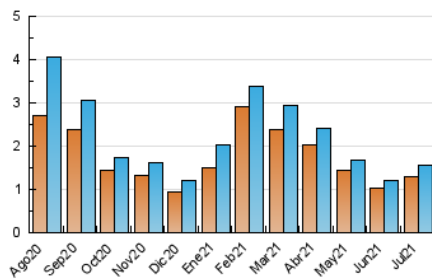

4.3 Per mesos

N. únics / Visites (x 1000)