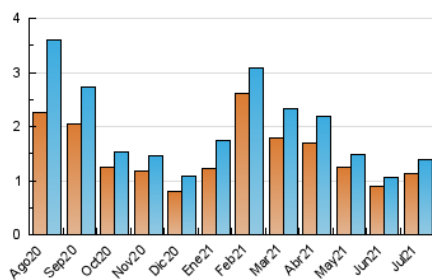

4.3 Per mesos

N. únics / Visites (x 1000)