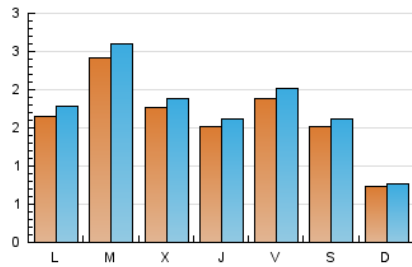

4. Gràfiques (Nacional)

4.1 Per dia de la setmana (promig)

N. únics / Visites (x 100)