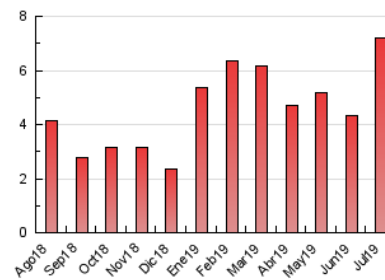

### 3. Per dia del mes (Nacional i Internacional)

Dia	N. únics	Visites	Pàgines	Dia	N. únics	Visites	Pàgines	Dia	N. únics	Visites	Pàgines
1	123	131	179	11	157	162	213	21	45	48	60
2	243	270	367	12	291	302	348	22	76	84	106
3	270	291	374	13	129	135	156	23	105	113	140
4	251	276	341	14	85	88	110	24	72	77	97
5	241	267	351	15	93	103	119	25	151	160	196
6	220	235	290	16	116	122	143	26	207	218	288
7	89	91	123	17	142	152	186	27	226	241	286
8	423	459	561	18	77	84	102	28	79	87	103
9	533	567	693	19	52	57	70	29	160	164	204
10	305	319	416	20	55	57	71	30	268	285	321
								31	157	162	181

##### 4.1 Per dia de la setmana (promig)

N. únics / Visites (x 100)

Pàgines (x 100)

##### 4.2 Per franja horària (promig)

Visites (x 1000)

Pàgines (x 1000)

##### 4.3 Per mesos

N. únics / Visites (x 1000)

Pàgines (x 1000)