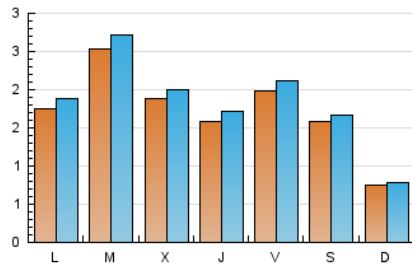

4. Gràfiques (Nacional i Internacional)

4.1 Per dia de la setmana (promig)

N. únics / Visites (x 100)