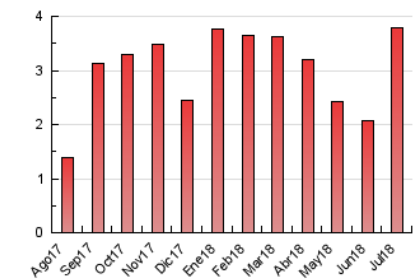

Pàgines (x 1000)