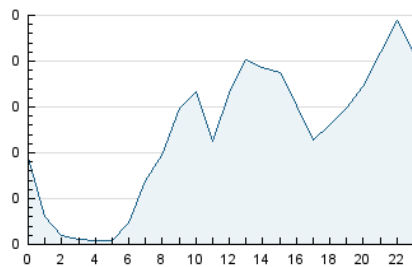

2. Seccions (Nacional)

	PÀGINES	%
HOME	343	9.07 %
RESTA	3.437	90.93 %

3. Per dia del mes (Nacional)

Dia	N. únics	Visites	Pàgines	Dia	N. únics	Visites	Pàgines	Dia	N. únics	Visites	Pàgines
1	131	142	182	11	68	79	103	21	94	98	136
2	106	120	152	12	37	43	54	22	63	68	108
3	54	58	79	13	84	91	117	23	69	76	98
4	73	85	115	14	61	66	78	24	54	62	82
5	90	99	136	15	64	65	80	25	28	31	36
6	136	160	228	16	169	197	280	26	32	34	45
7	49	58	76	17	87	95	123	27	61	63	81
8	147	158	210	18	228	249	297	28	44	45	50
9	193	218	277	19	56	58	77	29	36	37	49
10	66	74	110	20	76	85	114	30	40	40	44
								31	133	140	163

4. Gràfiques (Nacional)

4.1 Per dia de la setmana (promig)

N. únics / Visites (x 100)

Pàgines (x 100)

4.2 Per franja horària (promig)

Visites (x 1000)

Pàgines (x 1000)

4.3 Per mesos