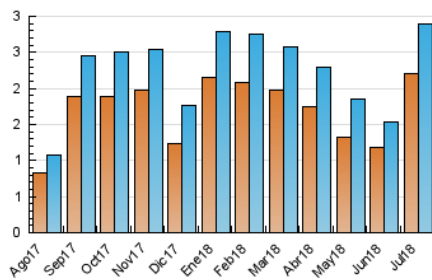

4.3 Per mesos

N. únics / Visites (x 1000)