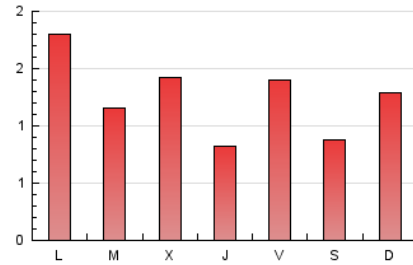

Pàgines (x 100)