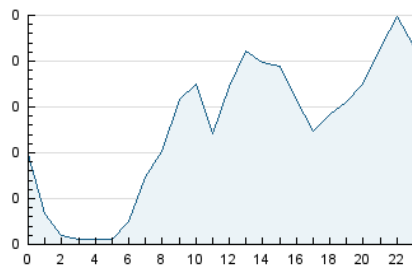

2. Seccions (Nacional i Internacional)

	PÀGINES	%
HOME	358	9.11 %
RESTA	3.573	90.89 %

3. Per dia del mes (Nacional i Internacional)

Dia	N. únics	Visites	Pàgines	Dia	N. únics	Visites	Pàgines	Dia	N. únics	Visites	Pàgines
1	137	149	189	11	70	81	105	21	98	102	140
2	113	127	160	12	41	47	58	22	66	71	111
3	57	61	82	13	90	97	124	23	76	84	109
4	78	90	120	14	64	69	81	24	55	63	83
5	92	101	138	15	65	66	81	25	31	34	40
6	136	160	228	16	181	210	299	26	35	37	48
7	52	61	79	17	93	101	131	27	63	65	83
8	152	163	215	18	233	254	302	28	45	46	51
9	198	223	282	19	64	66	85	29	38	39	51
10	71	79	115	20	80	89	123	30	42	42	51
								31	137	144	167

4. Gràfiques (Nacional i Internacional)

4.1 Per dia de la setmana (promig)

N. únics / Visites (x 100)

Pàgines (x 100)

4.2 Per franja horària (promig)

Visites (x 1000)

Pàgines (x 1000)

4.3 Per mesos