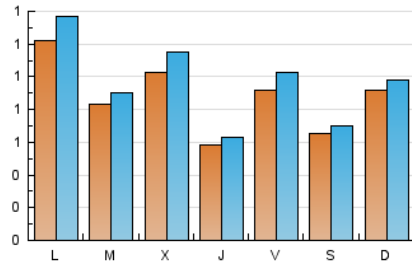

4. Gràfiques (Nacional i Internacional)

4.1 Per dia de la setmana (promig)

N. únics / Visites (x 100)