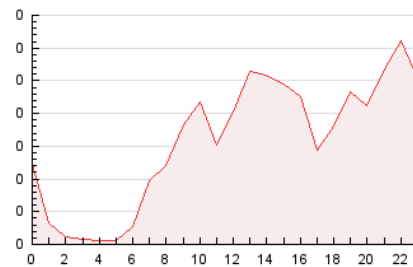

2. Seccions (Nacional)

	PÀGINES	%
HOME	343	9.07 %
RESTA	3.437	90.93 %

3. Per dia del mes (Nacional)

Dia	N. únics	Visites	Pàgines	Dia	N. únics	Visites	Pàgines	Dia	N. únics	Visites	Pàgines
1	131	142	182	11	68	79	103	21	94	98	136
2	106	120	152	12	37	43	54	22	63	68	108
3	54	58	79	13	84	91	117	23	69	76	98
4	73	85	115	14	61	66	78	24	54	62	82
5	90	99	136	15	64	65	80	25	28	31	36
6	136	160	228	16	169	197	280	26	32	34	45
7	49	58	76	17	87	95	123	27	61	63	81
8	147	158	210	18	228	249	297	28	44	45	50
9	193	218	277	19	56	58	77	29	36	37	49
10	66	74	110	20	76	85	114	30	40	40	44
								31	133	140	163

4. Gràfiques (Nacional)

4.1 Per dia de la setmana (promig)

N. únics / Visites (x 100)

Pàgines (x 100)

4.2 Per franja horària (promig)

Visites (x 1000)

Pàgines (x 1000)

4.3 Per mesos