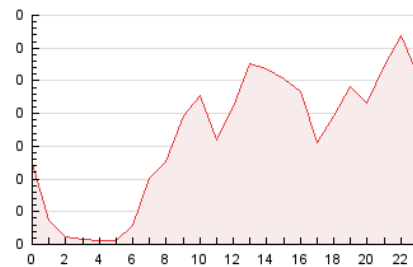

2. Seccions (Nacional i Internacional)

	PÀGINES	%
HOME	358	9.11 %
RESTA	3.573	90.89 %

3. Per dia del mes (Nacional i Internacional)

Dia	N. únics	Visites	Pàgines	Dia	N. únics	Visites	Pàgines	Dia	N. únics	Visites	Pàgines
1	137	149	189	11	70	81	105	21	98	102	140
2	113	127	160	12	41	47	58	22	66	71	111
3	57	61	82	13	90	97	124	23	76	84	109
4	78	90	120	14	64	69	81	24	55	63	83
5	92	101	138	15	65	66	81	25	31	34	40
6	136	160	228	16	181	210	299	26	35	37	48
7	52	61	79	17	93	101	131	27	63	65	83
8	152	163	215	18	233	254	302	28	45	46	51
9	198	223	282	19	64	66	85	29	38	39	51
10	71	79	115	20	80	89	123	30	42	42	51
								31	137	144	167

4. Gràfiques (Nacional i Internacional)

4.1 Per dia de la setmana (promig)

N. únics / Visites (x 100)

Pàgines (x 100)

4.2 Per franja horària (promig)

Visites (x 1000)

Pàgines (x 1000)

4.3 Per mesos