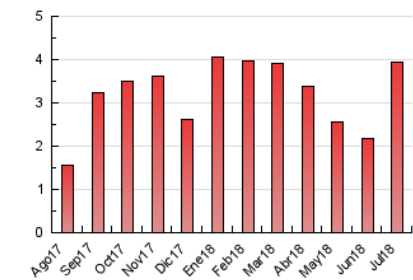

Pàgines (x 1000)