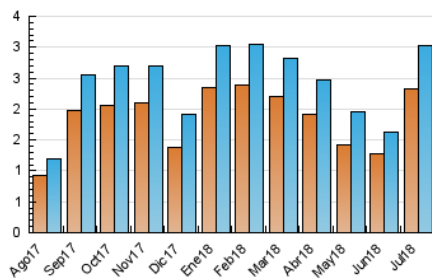

4.3 Per mesos

N. únics / Visites (x 1000)