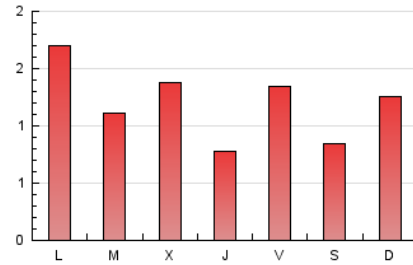

Pàgines (x 100)