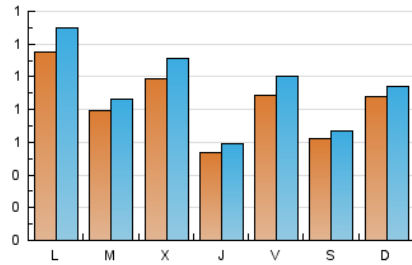

4. Gràfiques (Nacional)

4.1 Per dia de la setmana (promig)

N. únics / Visites (x 100)