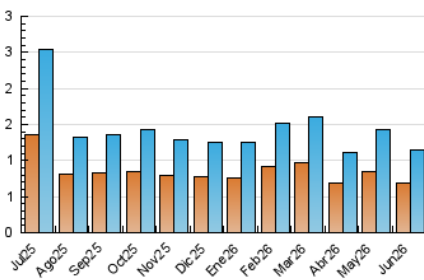

4.3 Per mesos

N. únics / Visites (x 1000)