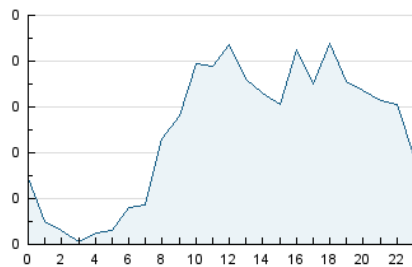

2. Seccions (Nacional)

	PÀGINES	%
HOME	475	18.64 %
RESTA	2.073	81.36 %

3. Per dia del mes (Nacional)

Dia	N. únics	Visites	Pàgines	Dia	N. únics	Visites	Pàgines	Dia	N. únics	Visites	Pàgines
1	17	28	80	11	23	35	88	21	28	41	69
2	30	46	133	12	26	37	94	22	23	30	67
3	28	47	150	13	27	37	83	23	36	46	136
4	32	51	111	14	20	30	53	24	13	20	44
5	27	37	103	15	35	46	118	25	16	26	54
6	26	38	59	16	40	69	136	26	18	29	64
7	27	41	54	17	33	47	87	27	13	21	40
8	31	46	95	18	28	42	94	28	19	27	45
9	24	35	92	19	28	42	93	29	27	38	90
10	20	31	83	20	19	26	43	30	32	44	90

4. Gràfiques (Nacional)

4.1 Per dia de la setmana (promig)

N. únics / Visites (x 100)

Pàgines (x 100)

4.2 Per franja horària (promig)

Visites_ (x 1000)

Pàgines (x 1000)

4.3 Per mesos