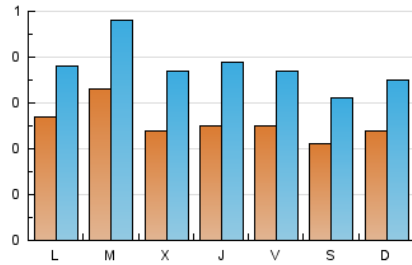

4. Gràfiques (Nacional i Internacional)

4.1 Per dia de la setmana (promig)

N. únics / Visites (x 100)