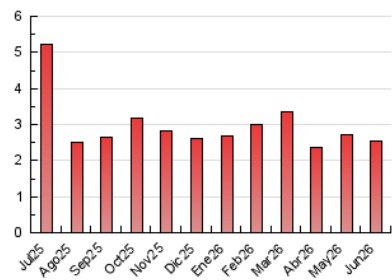

Pàgines (x 1000)