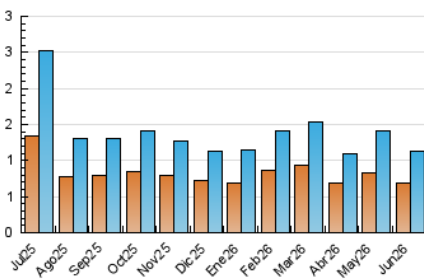

4.3 Per mesos

N. únics / Visites (x 1000)