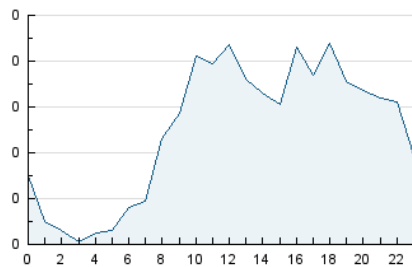

2. Seccions (Nacional i Internacional)

	PÀGINES	%
HOME	481	18.63 %
RESTA	2.101	81.37 %

3. Per dia del mes (Nacional i Internacional)

Dia	N. únics	Visites	Pàgines	Dia	N. únics	Visites	Pàgines	Dia	N. únics	Visites	Pàgines
1	17	28	80	11	23	35	88	21	29	42	73
2	30	46	133	12	27	38	96	22	23	30	67
3	28	47	150	13	27	37	83	23	37	47	138
4	32	51	111	14	20	30	53	24	14	22	48
5	27	37	103	15	36	48	120	25	16	26	54
6	26	38	59	16	40	69	136	26	18	29	64
7	28	42	58	17	33	47	87	27	13	21	40
8	31	46	95	18	30	45	106	28	19	27	45
9	24	35	92	19	28	42	93	29	27	38	90
10	21	33	85	20	19	26	43	30	33	45	92

4. Gràfiques (Nacional i Internacional)

4.1 Per dia de la setmana (promig)

N. únics / Visites (x 100)

Pàgines (x 100)

4.2 Per franja horària (promig)

Visites_ (x 1000)

Pàgines (x 1000)

4.3 Per mesos