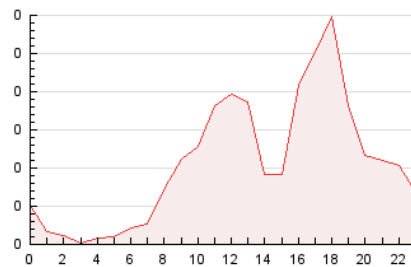

2. Seccions (Nacional)

	PÀGINES	%
HOME	475	18.64 %
RESTA	2.073	81.36 %

3. Per dia del mes (Nacional)

Dia	N. únics	Visites	Pàgines	Dia	N. únics	Visites	Pàgines	Dia	N. únics	Visites	Pàgines
1	17	28	80	11	23	35	88	21	28	41	69
2	30	46	133	12	26	37	94	22	23	30	67
3	28	47	150	13	27	37	83	23	36	46	136
4	32	51	111	14	20	30	53	24	13	20	44
5	27	37	103	15	35	46	118	25	16	26	54
6	26	38	59	16	40	69	136	26	18	29	64
7	27	41	54	17	33	47	87	27	13	21	40
8	31	46	95	18	28	42	94	28	19	27	45
9	24	35	92	19	28	42	93	29	27	38	90
10	20	31	83	20	19	26	43	30	32	44	90

4. Gràfiques (Nacional)

4.1 Per dia de la setmana (promig)

N. únics / Visites (x 100)

Pàgines (x 100)

4.2 Per franja horària (promig)

Visites_ (x 1000)

Pàgines (x 1000)

4.3 Per mesos