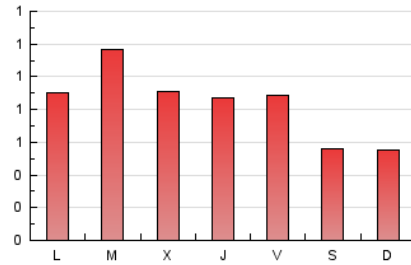

Pàgines (x 100)