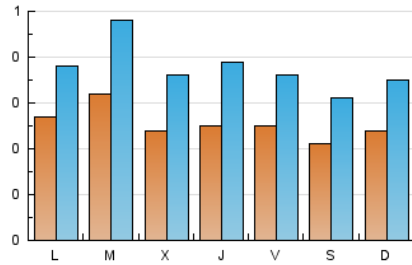

4. Gràfiques (Nacional)

4.1 Per dia de la setmana (promig)

N. únics / Visites (x 100)