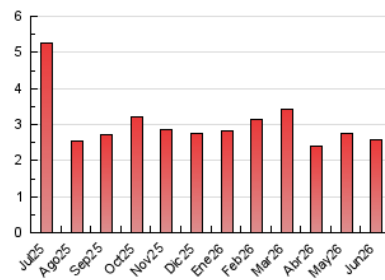

Pàgines (x 1000)