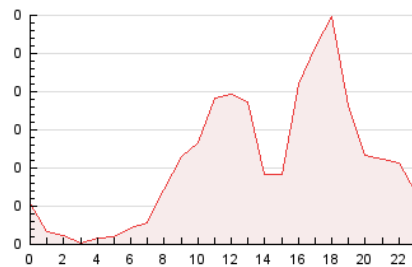

2. Seccions (Nacional i Internacional)

	PÀGINES	%
HOME	481	18.63 %
RESTA	2.101	81.37 %

3. Per dia del mes (Nacional i Internacional)

Dia	N. únics	Visites	Pàgines	Dia	N. únics	Visites	Pàgines	Dia	N. únics	Visites	Pàgines
1	17	28	80	11	23	35	88	21	29	42	73
2	30	46	133	12	27	38	96	22	23	30	67
3	28	47	150	13	27	37	83	23	37	47	138
4	32	51	111	14	20	30	53	24	14	22	48
5	27	37	103	15	36	48	120	25	16	26	54
6	26	38	59	16	40	69	136	26	18	29	64
7	28	42	58	17	33	47	87	27	13	21	40
8	31	46	95	18	30	45	106	28	19	27	45
9	24	35	92	19	28	42	93	29	27	38	90
10	21	33	85	20	19	26	43	30	33	45	92

4. Gràfiques (Nacional i Internacional)

4.1 Per dia de la setmana (promig)

N. únics / Visites (x 100)

Pàgines (x 100)

4.2 Per franja horària (promig)

Visites_ (x 1000)

Pàgines (x 1000)

4.3 Per mesos