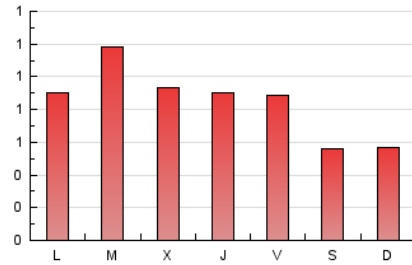

Pàgines (x 100)