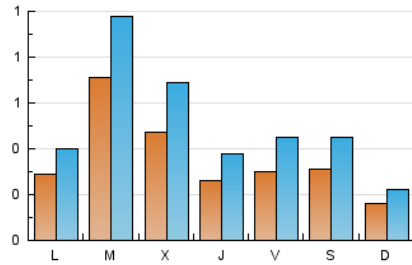

4. Gràfiques (Nacional i Internacional)

4.1 Per dia de la setmana (promig)

N. únics / Visites (x 100)