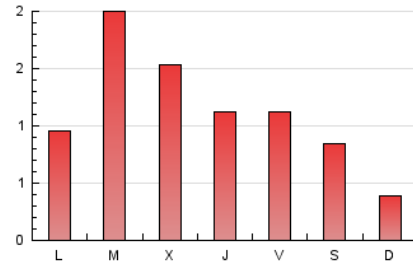

Pàgines (x 100)