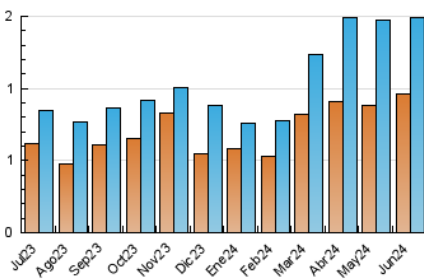

4.3 Per mesos

N. únics / Visites (x 1000)