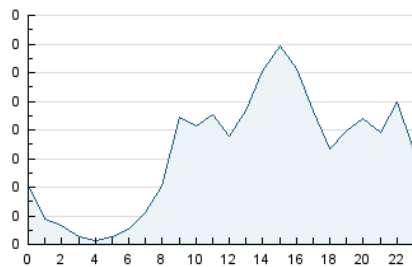

2. Seccions (Nacional i Internacional)

	PÀGINES	%
HOME	1.316	32.86 %
RESTA	2.689	67.14 %

3. Per dia del mes (Nacional i Internacional)

Dia	N. únics	Visites	Pàgines	Dia	N. únics	Visites	Pàgines	Dia	N. únics	Visites	Pàgines
1	31	44	74	11	32	47	106	21	27	42	116
2	19	29	48	12	27	40	116	22	33	44	82
3	39	54	122	13	15	25	77	23	15	23	40
4	33	49	106	14	42	68	185	24	17	23	38
5	27	35	97	15	38	55	120	25	48	38	749
6	21	32	122	16	10	13	34	26	32	47	115
7	21	31	69	17	35	51	150	27	25	33	112
8	20	30	68	18	169	259	494	28	28	37	82
9	14	16	31	19	103	155	291	29	32	51	90
10	23	30	73	20	44	63	153	30	20	29	45

4. Gràfiques (Nacional i Internacional)

4.1 Per dia de la setmana (promig)

N. únics / Visites (x 100)

Pàgines (x 100)

4.2 Per franja horària (promig)

Visites_ (x 1000)

Pàgines (x 1000)

4.3 Per mesos