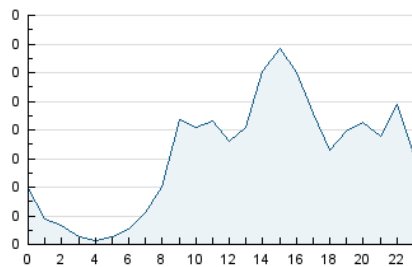

2. Seccions (Nacional)

	PÀGINES	%
HOME	679	20.53 %
RESTA	2.628	79.47 %

3. Per dia del mes (Nacional)

Dia	N. únics	Visites	Pàgines	Dia	N. únics	Visites	Pàgines	Dia	N. únics	Visites	Pàgines
1	29	42	70	11	24	36	90	21	26	41	114
2	19	29	48	12	27	40	116	22	32	43	80
3	39	54	122	13	15	25	77	23	14	22	38
4	29	44	98	14	41	67	183	24	17	23	38
5	25	33	93	15	38	55	120	25	26	36	117
6	20	31	120	16	10	13	34	26	32	47	115
7	21	31	69	17	35	51	150	27	22	29	104
8	19	29	66	18	169	259	494	28	27	36	80
9	14	16	31	19	102	154	289	29	30	48	87
10	23	30	73	20	41	57	146	30	20	29	45

4. Gràfiques (Nacional)

4.1 Per dia de la setmana (promig)

N. únics / Visites (x 100)

Pàgines (x 100)

4.2 Per franja horària (promig)

Visites_ (x 1000)

Pàgines (x 1000)

4.3 Per mesos