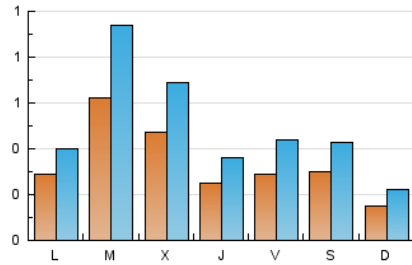

4. Gràfiques (Nacional)

4.1 Per dia de la setmana (promig)

N. únics / Visites (x 100)