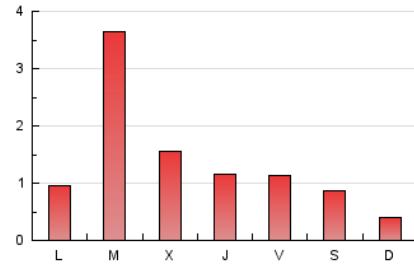

Pàgines (x 100)