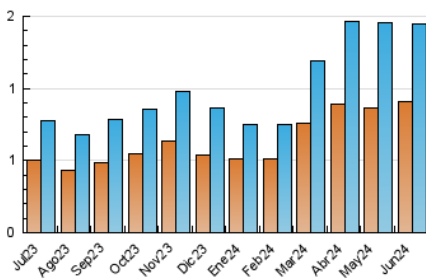

4.3 Per mesos

N. únics / Visites (x 1000)