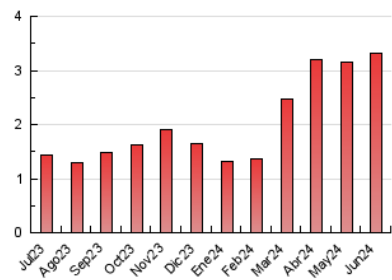

Pàgines (x 1000)