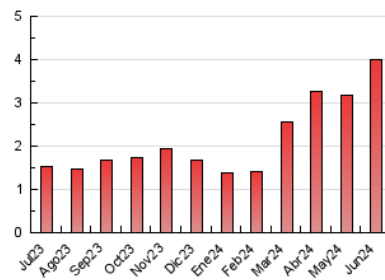

Pàgines (x 1000)