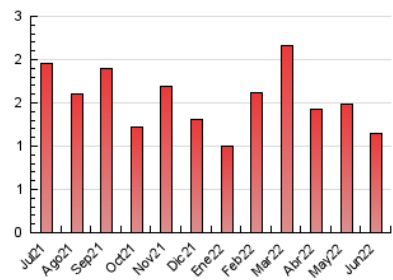

Pàgines (x 1000)