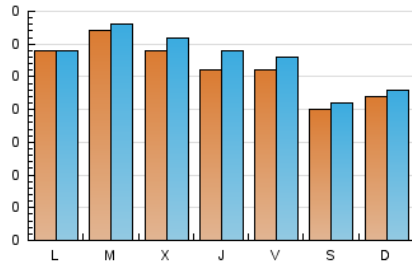

4. Gràfiques (Nacional)

4.1 Per dia de la setmana (promig)

N. únics / Visites (x 100)