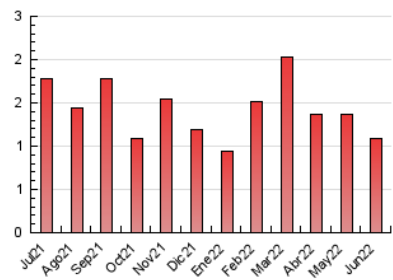

Pàgines (x 1000)