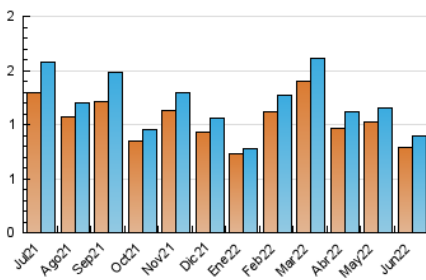

4.3 Per mesos

N. únics / Visites (x 1000)