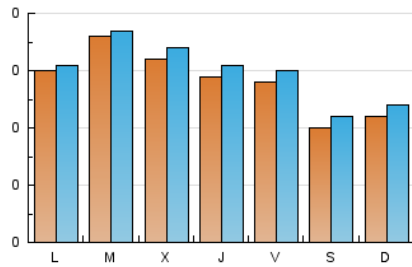

4. Gràfiques (Nacional i Internacional)

4.1 Per dia de la setmana (promig)

N. únics / Visites (x 100)