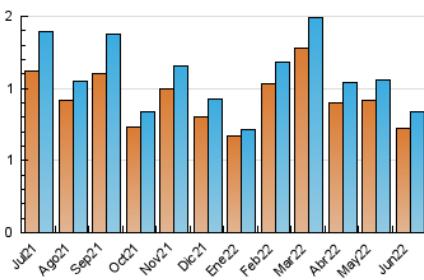

4.3 Per mesos

N. únics / Visites (x 1000)