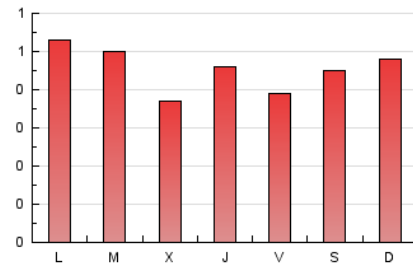

Pàgines (x 100)