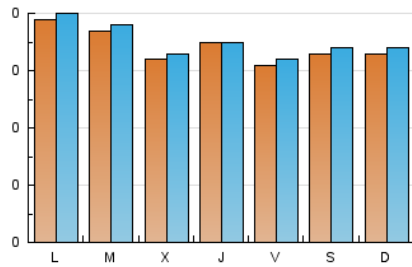

4. Gràfiques (Nacional)

4.1 Per dia de la setmana (promig)

N. únics / Visites (x 100)