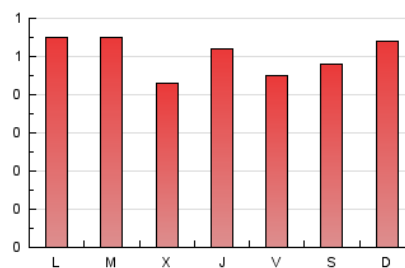

Pàgines (x 100)