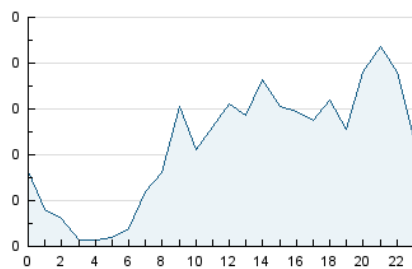

2. Seccions (Nacional)

	PÀGINES	%
HOME	45	3.32 %
RESTA	1.310	96.68 %

3. Per dia del mes (Nacional)

Dia	N. únics	Visites	Pàgines	Dia	N. únics	Visites	Pàgines	Dia	N. únics	Visites	Pàgines
1	36	37	45	11	25	26	35	21	30	31	35
2	32	32	33	12	26	26	33	22	28	29	41
3	30	30	48	13	29	29	44	23	22	22	27
4	34	36	41	14	54	55	67	24	45	46	56
5	22	22	28	15	39	40	47	25	21	22	22
6	40	41	69	16	25	25	27	26	21	24	36
7	45	48	61	17	25	26	36	27	21	21	25
8	43	44	53	18	44	45	59	28	26	26	48
9	46	48	54	19	62	63	82	29	39	41	62
10	39	39	45	20	43	46	53	30	35	38	43

4. Gràfiques (Nacional)

4.1 Per dia de la setmana (promig)

N. únics / Visites (x 100)

Pàgines (x 100)

4.2 Per franja horària (promig)

Visites__ (x 1000)

Pàgines (x 1000)

4.3 Per mesos