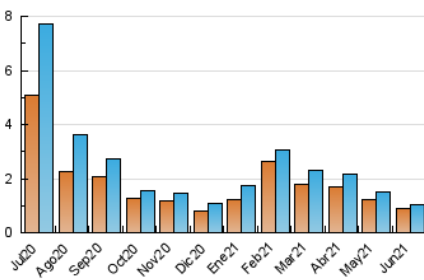

4.3 Per mesos

N. únics / Visites (x 1000)