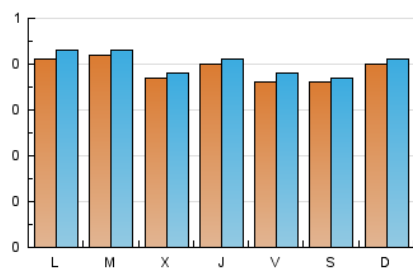

4. Gràfiques (Nacional i Internacional)

4.1 Per dia de la setmana (promig)

N. únics / Visites (x 100)