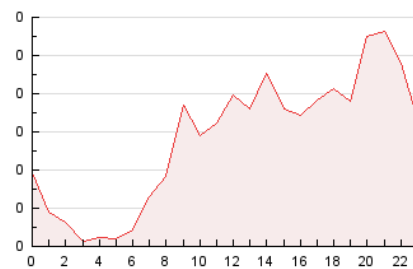

2. Seccions (Nacional)

	PÀGINES	%
HOME	45	3.32 %
RESTA	1.310	96.68 %

3. Per dia del mes (Nacional)

Dia	N. únics	Visites	Pàgines	Dia	N. únics	Visites	Pàgines	Dia	N. únics	Visites	Pàgines
1	36	37	45	11	25	26	35	21	30	31	35
2	32	32	33	12	26	26	33	22	28	29	41
3	30	30	48	13	29	29	44	23	22	22	27
4	34	36	41	14	54	55	67	24	45	46	56
5	22	22	28	15	39	40	47	25	21	22	22
6	40	41	69	16	25	25	27	26	21	24	36
7	45	48	61	17	25	26	36	27	21	21	25
8	43	44	53	18	44	45	59	28	26	26	48
9	46	48	54	19	62	63	82	29	39	41	62
10	39	39	45	20	43	46	53	30	35	38	43

4. Gràfiques (Nacional)

4.1 Per dia de la setmana (promig)

N. únics / Visites (x 100)

Pàgines (x 100)

4.2 Per franja horària (promig)

Visites__ (x 1000)

Pàgines (x 1000)

4.3 Per mesos