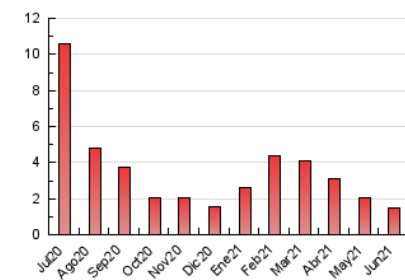

Pàgines (x 1000)