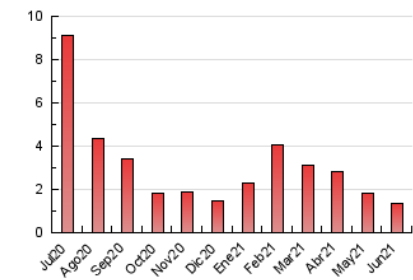

Pàgines (x 1000)