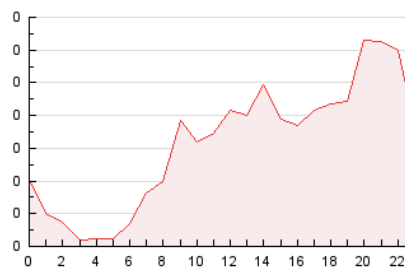

2. Seccions (Nacional i Internacional)

	PÀGINES	%
HOME	77	5.12 %
RESTA	1.428	94.88 %

3. Per dia del mes (Nacional i Internacional)

Dia	N. únics	Visites	Pàgines	Dia	N. únics	Visites	Pàgines	Dia	N. únics	Visites	Pàgines
1	44	45	54	11	28	29	38	21	33	34	38
2	37	37	45	12	29	29	36	22	33	34	46
3	32	32	50	13	35	35	50	23	28	28	33
4	39	41	48	14	57	58	70	24	50	51	61
5	23	23	29	15	43	44	51	25	29	30	30
6	47	48	76	16	27	27	29	26	22	25	37
7	46	49	62	17	32	33	43	27	26	26	30
8	46	47	56	18	49	50	65	28	29	29	51
9	52	54	60	19	71	72	91	29	43	45	66
10	47	47	53	20	50	53	60	30	39	42	47

4. Gràfiques (Nacional i Internacional)

4.1 Per dia de la setmana (promig)

N. únics / Visites (x 100)

Pàgines (x 100)

4.2 Per franja horària (promig)

Visites (x 1000)

Pàgines (x 1000)

4.3 Per mesos