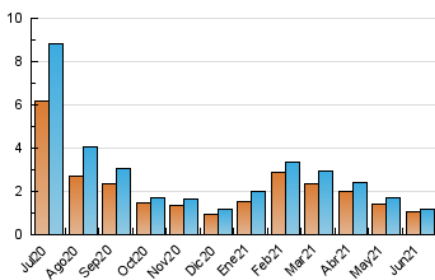

4.3 Per mesos

N. únics / Visites (x 1000)