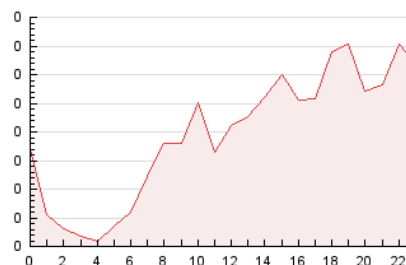

2. Seccions (Nacional)

	PÀGINES	%
HOME	263	5.58 %
RESTA	4.449	94.42 %

3. Per dia del mes (Nacional)

Dia	N. únics	Visites	Pàgines	Dia	N. únics	Visites	Pàgines	Dia	N. únics	Visites	Pàgines
1	47	49	63	11	214	232	274	21	53	54	60
2	103	109	120	12	130	142	159	22	87	90	98
3	295	311	380	13	84	87	101	23	108	120	150
4	182	196	236	14	63	67	89	24	77	78	88
5	93	100	121	15	163	172	198	25	81	85	100
6	79	86	115	16	277	287	327	26	38	40	47
7	138	142	170	17	578	622	733	27	32	34	43
8	61	69	82	18	193	205	238	28	77	80	109
9	81	96	122	19	73	79	88	29	107	112	122
10	79	80	99	20	65	66	77	30	81	87	103

4. Gràfiques (Nacional)

4.1 Per dia de la setmana (promig)

N. únics / Visites (x 100)

Pàgines (x 100)

4.2 Per franja horària (promig)

Visites (x 1000)

Pàgines (x 1000)

4.3 Per mesos