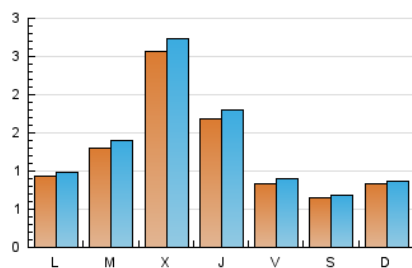

4. Gràfiques (Nacional)

4.1 Per dia de la setmana (promig)

N. únics / Visites (x 100)