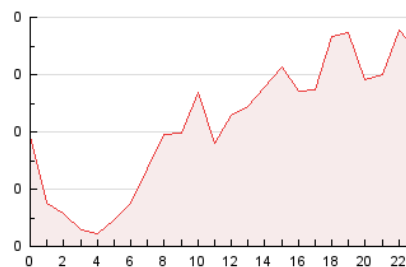

2. Seccions (Nacional i Internacional)

	PÀGINES	%
HOME	272	5.29 %
RESTA	4.871	94.71 %

3. Per dia del mes (Nacional i Internacional)

Dia	N. únics	Visites	Pàgines	Dia	N. únics	Visites	Pàgines	Dia	N. únics	Visites	Pàgines
1	52	54	68	11	240	258	300	21	65	66	72
2	112	118	129	12	153	165	182	22	94	97	105
3	311	327	397	13	99	102	116	23	121	133	163
4	211	225	265	14	71	75	97	24	87	88	98
5	107	114	137	15	172	181	207	25	87	91	107
6	95	102	131	16	296	306	346	26	47	49	56
7	145	149	177	17	613	659	771	27	35	37	46
8	73	81	94	18	225	237	270	28	88	91	120
9	89	104	130	19	94	100	109	29	118	123	135
10	90	91	110	20	77	78	90	30	93	99	115

4. Gràfiques (Nacional i Internacional)

4.1 Per dia de la setmana (promig)

N. únics / Visites (x 100)

Pàgines (x 100)

4.2 Per franja horària (promig)

Visites (x 1000)

Pàgines (x 1000)

4.3 Per mesos