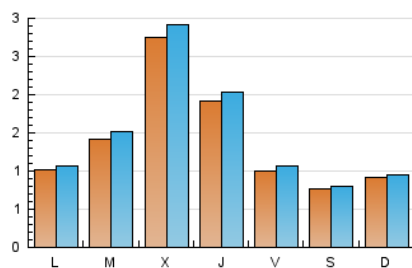

4. Gràfiques (Nacional i Internacional)

4.1 Per dia de la setmana (promig)

N. únics / Visites (x 100)