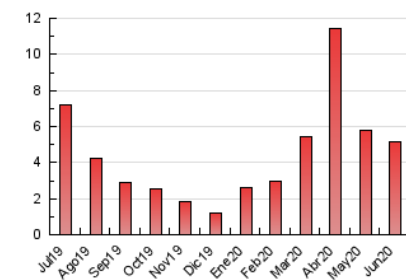

Pàgines (x 1000)