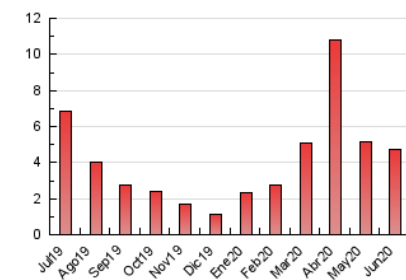

Pàgines (x 1000)