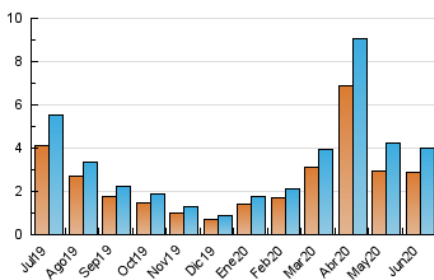

4.3 Per mesos

N. únics / Visites (x 1000)