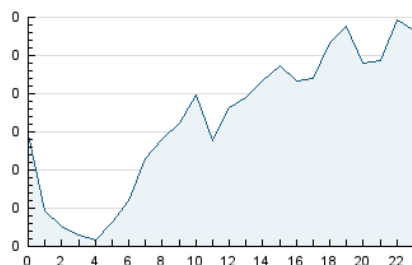

2. Seccions (Nacional)

	PÀGINES	%
HOME	263	5.58 %
RESTA	4.449	94.42 %

3. Per dia del mes (Nacional)

Dia	N. únics	Visites	Pàgines	Dia	N. únics	Visites	Pàgines	Dia	N. únics	Visites	Pàgines
1	47	49	63	11	214	232	274	21	53	54	60
2	103	109	120	12	130	142	159	22	87	90	98
3	295	311	380	13	84	87	101	23	108	120	150
4	182	196	236	14	63	67	89	24	77	78	88
5	93	100	121	15	163	172	198	25	81	85	100
6	79	86	115	16	277	287	327	26	38	40	47
7	138	142	170	17	578	622	733	27	32	34	43
8	61	69	82	18	193	205	238	28	77	80	109
9	81	96	122	19	73	79	88	29	107	112	122
10	79	80	99	20	65	66	77	30	81	87	103

4. Gràfiques (Nacional)

4.1 Per dia de la setmana (promig)

N. únics / Visites (x 100)

Pàgines (x 100)

4.2 Per franja horària (promig)

Visites (x 1000)

Pàgines (x 1000)

4.3 Per mesos