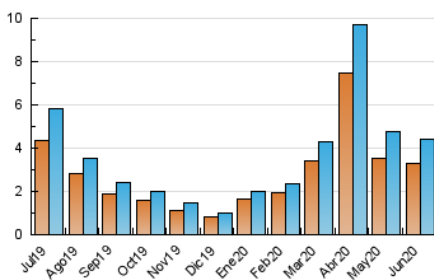

4.3 Per mesos

N. únics / Visites (x 1000)