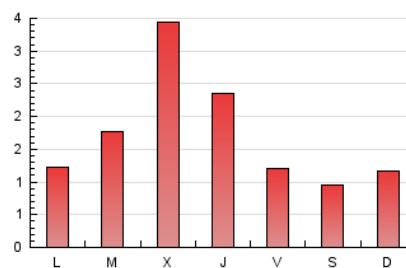

Pàgines (x 100)