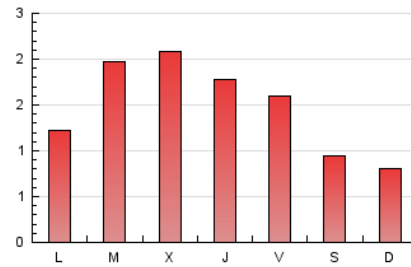

Pàgines (x 100)