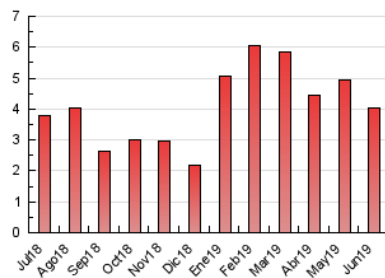

Pàgines (x 1000)