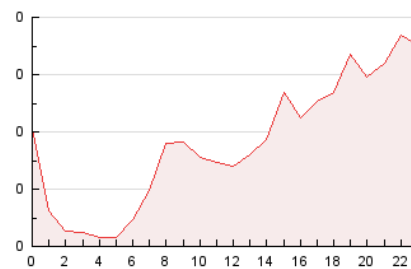

2. Seccions (Nacional i Internacional)

	PÀGINES	%
HOME	343	7.91 %
RESTA	3.993	92.09 %

3. Per dia del mes (Nacional i Internacional)

Dia	N. únics	Visites	Pàgines	Dia	N. únics	Visites	Pàgines	Dia	N. únics	Visites	Pàgines
1	45	50	61	11	129	138	177	21	209	228	286
2	71	78	115	12	67	74	91	22	86	98	133
3	48	50	61	13	68	70	88	23	56	61	66
4	53	59	77	14	77	80	93	24	52	55	68
5	58	64	91	15	64	66	83	25	45	51	62
6	58	58	71	16	53	54	64	26	96	106	129
7	46	48	57	17	137	149	183	27	214	228	293
8	89	98	118	18	387	400	472	28	156	171	203
9	68	71	82	19	265	309	519	29	63	68	81
10	140	154	177	20	188	208	260	30	54	63	75

4. Gràfiques (Nacional i Internacional)

4.1 Per dia de la setmana (promig)

N. únics / Visites (x 100)

Pàgines (x 100)

4.2 Per franja horària (promig)

Visites (x 1000)

Pàgines (x 1000)

4.3 Per mesos