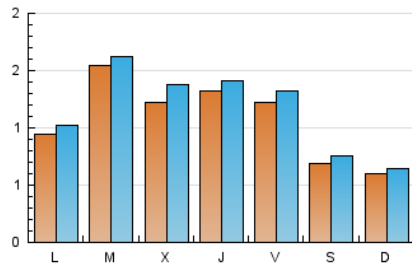

4. Gràfiques (Nacional i Internacional)

4.1 Per dia de la setmana (promig)

N. únics / Visites (x 100)