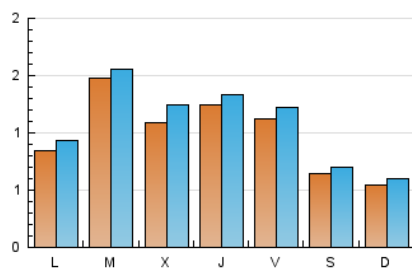

4. Gràfiques (Nacional)

4.1 Per dia de la setmana (promig)

N. únics / Visites (x 100)