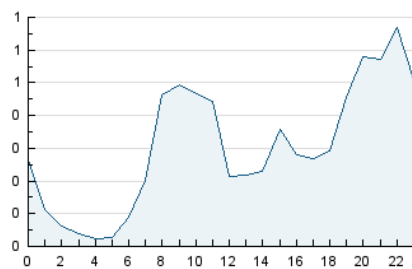

2. Seccions (Nacional i Internacional)

	PÀGINES	%
HOME	343	7.91 %
RESTA	3.993	92.09 %

3. Per dia del mes (Nacional i Internacional)

Dia	N. únics	Visites	Pàgines	Dia	N. únics	Visites	Pàgines	Dia	N. únics	Visites	Pàgines
1	45	50	61	11	129	138	177	21	209	228	286
2	71	78	115	12	67	74	91	22	86	98	133
3	48	50	61	13	68	70	88	23	56	61	66
4	53	59	77	14	77	80	93	24	52	55	68
5	58	64	91	15	64	66	83	25	45	51	62
6	58	58	71	16	53	54	64	26	96	106	129
7	46	48	57	17	137	149	183	27	214	228	293
8	89	98	118	18	387	400	472	28	156	171	203
9	68	71	82	19	265	309	519	29	63	68	81
10	140	154	177	20	188	208	260	30	54	63	75

4. Gràfiques (Nacional i Internacional)

4.1 Per dia de la setmana (promig)

N. únics / Visites (x 100)

Pàgines (x 100)

4.2 Per franja horària (promig)

Visites (x 1000)

Pàgines (x 1000)

4.3 Per mesos