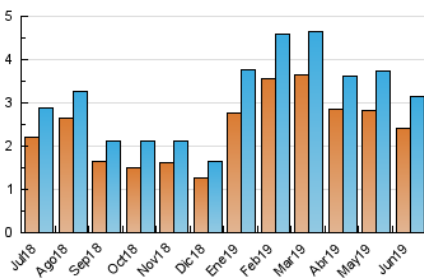

4.3 Per mesos

N. únics / Visites (x 1000)