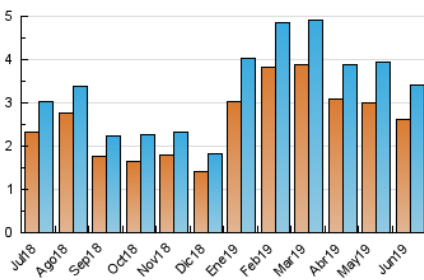

4.3 Per mesos

N. únics / Visites (x 1000)