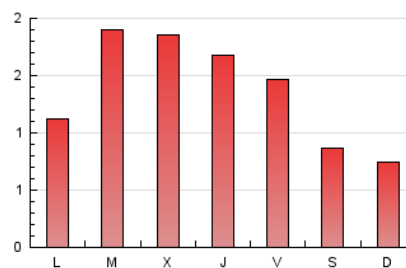

Pàgines (x 100)