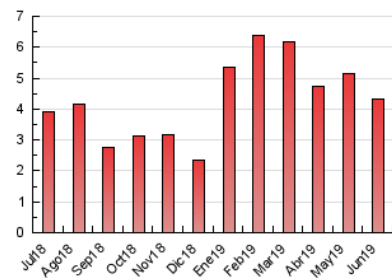

Pàgines (x 1000)