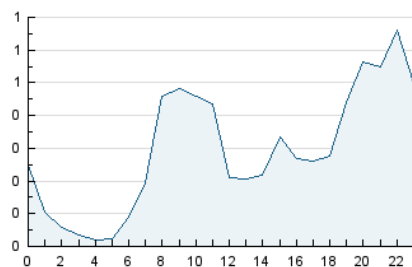

2. Seccions (Nacional)

	PÀGINES	%
HOME	321	7.98 %
RESTA	3.701	92.02 %

3. Per dia del mes (Nacional)

Dia	N. únics	Visites	Pàgines	Dia	N. únics	Visites	Pàgines	Dia	N. únics	Visites	Pàgines
1	44	49	60	11	123	131	167	21	192	210	261
2	59	66	103	12	57	64	81	22	75	84	110
3	43	45	56	13	63	65	83	23	51	56	61
4	53	59	77	14	70	73	86	24	44	47	60
5	49	55	82	15	60	61	77	25	41	47	57
6	54	54	67	16	50	51	61	26	88	97	120
7	43	45	54	17	128	140	173	27	202	216	277
8	85	94	114	18	374	387	457	28	144	159	188
9	67	70	81	19	241	278	461	29	58	62	74
10	126	140	160	20	179	198	245	30	49	57	69

4. Gràfiques (Nacional)

4.1 Per dia de la setmana (promig)

N. únics / Visites (x 100)

Pàgines (x 100)

4.2 Per franja horària (promig)

Visites (x 1000)

Pàgines (x 1000)

4.3 Per mesos