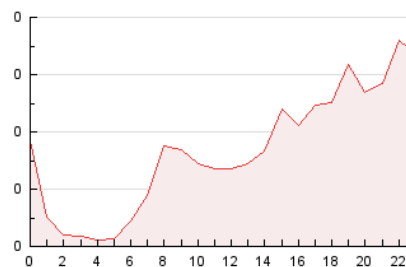

2. Seccions (Nacional)

	PÀGINES	%
HOME	321	7.98 %
RESTA	3.701	92.02 %

3. Per dia del mes (Nacional)

Dia	N. únics	Visites	Pàgines	Dia	N. únics	Visites	Pàgines	Dia	N. únics	Visites	Pàgines
1	44	49	60	11	123	131	167	21	192	210	261
2	59	66	103	12	57	64	81	22	75	84	110
3	43	45	56	13	63	65	83	23	51	56	61
4	53	59	77	14	70	73	86	24	44	47	60
5	49	55	82	15	60	61	77	25	41	47	57
6	54	54	67	16	50	51	61	26	88	97	120
7	43	45	54	17	128	140	173	27	202	216	277
8	85	94	114	18	374	387	457	28	144	159	188
9	67	70	81	19	241	278	461	29	58	62	74
10	126	140	160	20	179	198	245	30	49	57	69

4. Gràfiques (Nacional)

4.1 Per dia de la setmana (promig)

N. únics / Visites (x 100)

Pàgines (x 100)

4.2 Per franja horària (promig)

Visites (x 1000)

Pàgines (x 1000)

4.3 Per mesos