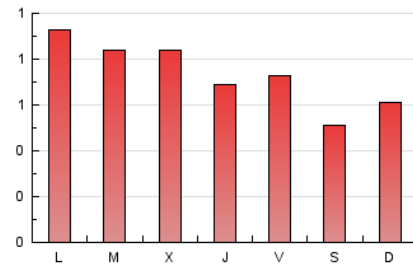

Pàgines (x 100)