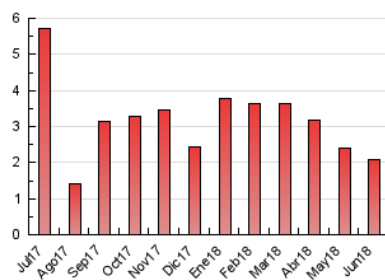

Pàgines (x 1000)