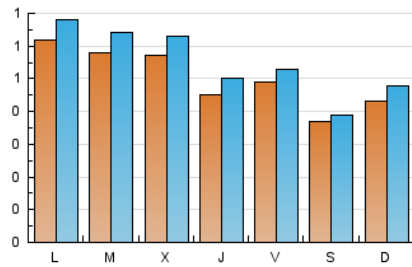

4. Gràfiques (Nacional i Internacional)

4.1 Per dia de la setmana (promig)

N. únics / Visites (x 100)