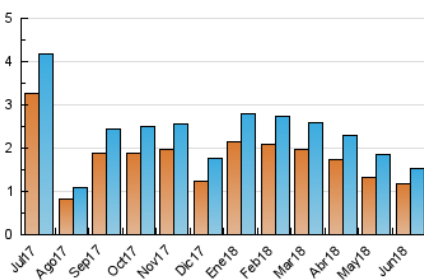

4.3 Per mesos

N. únics / Visites (x 1000)