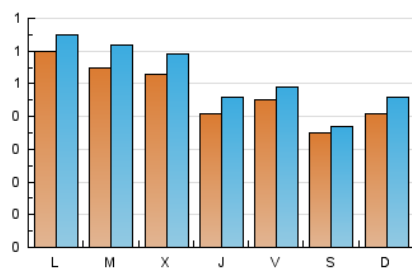

4. Gràfiques (Nacional)

4.1 Per dia de la setmana (promig)

N. únics / Visites (x 100)