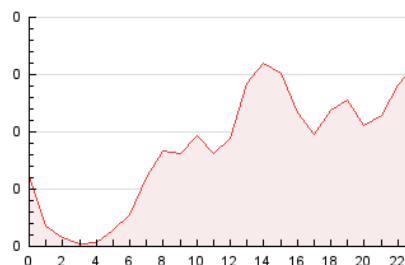

2. Seccions (Nacional)

	PÀGINES	%
HOME	226	10.94 %
RESTA	1.839	89.06 %

3. Per dia del mes (Nacional)

Dia	N. únics	Visites	Pàgines	Dia	N. únics	Visites	Pàgines	Dia	N. únics	Visites	Pàgines
1	34	36	48	11	70	75	88	21	68	73	101
2	37	38	47	12	62	67	76	22	71	75	95
3	31	32	38	13	43	49	68	23	43	44	49
4	21	23	27	14	19	24	34	24	50	57	74
5	18	22	28	15	25	29	39	25	79	83	144
6	31	37	47	16	9	10	12	26	70	84	131
7	28	31	35	17	55	61	87	27	81	87	111
8	53	59	99	18	69	80	102	28	49	54	71
9	24	24	32	19	70	74	91	29	44	47	62
10	29	32	37	20	55	61	89	30	61	67	103

4. Gràfiques (Nacional)

4.1 Per dia de la setmana (promig)

N. únics / Visites (x 100)

Pàgines (x 100)

4.2 Per franja horària (promig)

Visites (x 1000)

Pàgines (x 1000)

4.3 Per mesos