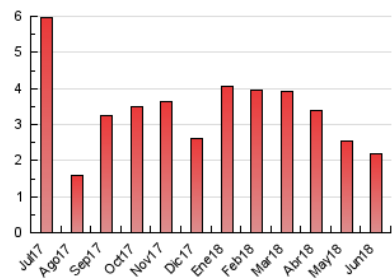

Pàgines (x 1000)