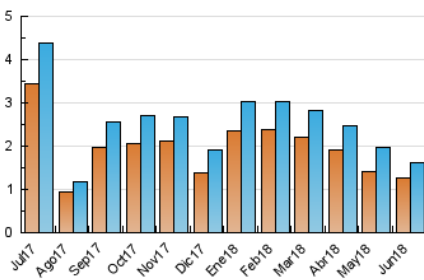

4.3 Per mesos

N. únics / Visites (x 1000)