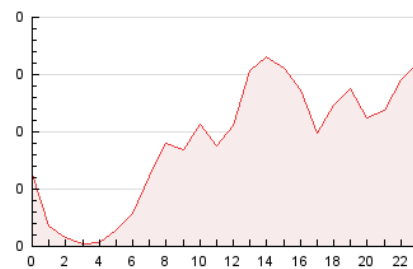

2. Seccions (Nacional i Internacional)

	PÀGINES	%
HOME	245	11.23 %
RESTA	1.936	88.77 %

3. Per dia del mes (Nacional i Internacional)

Dia	N. únics	Visites	Pàgines	Dia	N. únics	Visites	Pàgines	Dia	N. únics	Visites	Pàgines
1	37	39	56	11	72	77	90	21	71	76	104
2	37	38	47	12	64	69	78	22	75	79	99
3	32	33	40	13	47	53	72	23	45	46	52
4	22	24	28	14	24	29	39	24	53	60	77
5	22	26	32	15	29	33	43	25	82	87	148
6	37	43	53	16	10	11	13	26	71	85	132
7	29	32	36	17	59	65	91	27	86	92	116
8	55	61	101	18	71	82	104	28	57	62	96
9	25	25	33	19	73	77	94	29	48	51	67
10	29	32	37	20	59	65	93	30	68	74	110

4. Gràfiques (Nacional i Internacional)

4.1 Per dia de la setmana (promig)

N. únics / Visites (x 100)

Pàgines (x 100)

4.2 Per franja horària (promig)

Visites (x 1000)

Pàgines (x 1000)

4.3 Per mesos