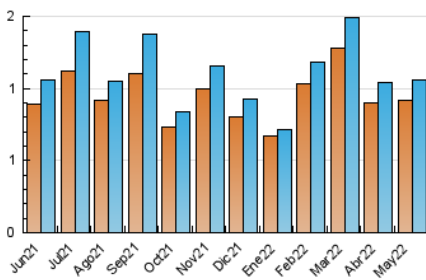

4.3 Per mesos

N. únics / Visites (x 1000)