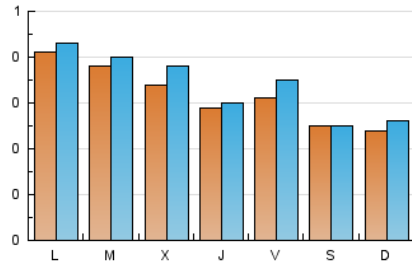

4. Gràfiques (Nacional)

4.1 Per dia de la setmana (promig)

N. únics / Visites (x 100)