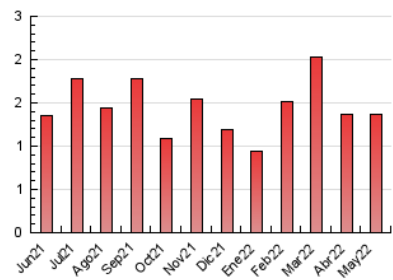

Pàgines (x 1000)