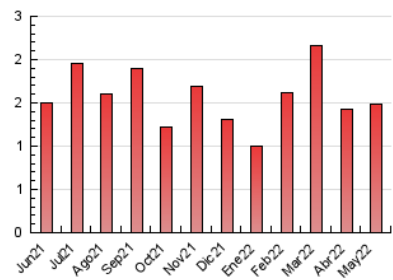

Pàgines (x 1000)