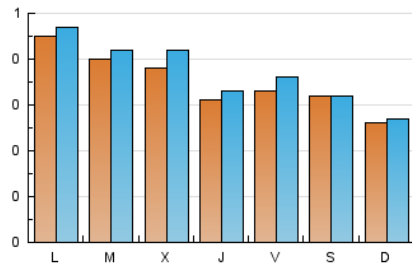

4. Gràfiques (Nacional i Internacional)

4.1 Per dia de la setmana (promig)

N. únics / Visites (x 100)