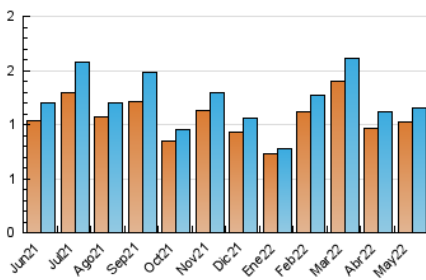

4.3 Per mesos

N. únics / Visites (x 1000)