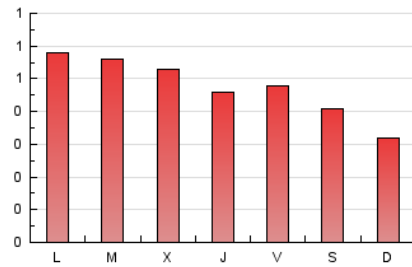

Pàgines (x 100)