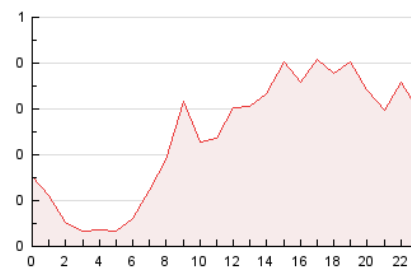

### 3. Per dia del mes (Nacional i Internacional)

Dia	N. únics	Visites	Pàgines	Dia	N. únics	Visites	Pàgines	Dia	N. únics	Visites	Pàgines
1	194	201	221	11	71	72	87	21	145	151	189
2	152	157	187	12	128	133	153	22	197	205	251
3	156	164	193	13	145	157	189	23	144	147	167
4	174	187	237	14	202	213	245	24	99	104	114
5	86	97	110	15	90	96	123	25	177	190	221
6	117	127	227	16	53	57	66	26	149	158	185
7	147	160	206	17	99	100	107	27	126	135	149
8	184	198	246	18	260	274	334	28	173	190	223
9	104	110	127	19	250	271	351	29	188	200	237
10	186	195	222	20	168	180	204	30	73	76	91
								31	75	77	94

4. Gràfiques (Nacional i Internacional)

4.1 Per dia de la setmana (promig)

N. únics / Visites (x 100)

Pàgines (x 100)

4.2 Per franja horària (promig)

Visites (x 1000)

Pàgines (x 1000)

4.3 Per mesos