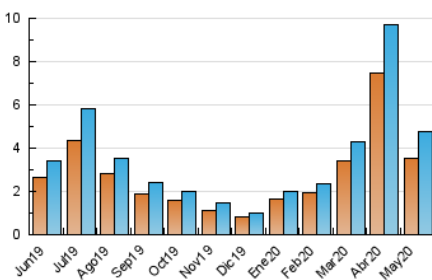

4.3 Per mesos

N. únics / Visites (x 1000)