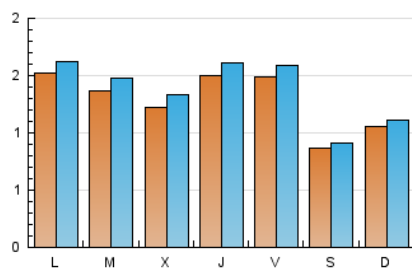

4. Gràfiques (Nacional)

4.1 Per dia de la setmana (promig)

N. únics / Visites (x 100)