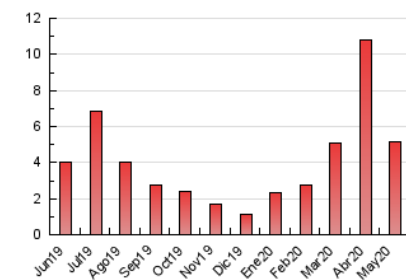

##### 4.2 Per franja horària (promig)

Visites (x 1000)

Pàgines (x 1000)

##### 4.3 Per mesos

N. únics / Visites (x 1000)

Pàgines (x 1000)