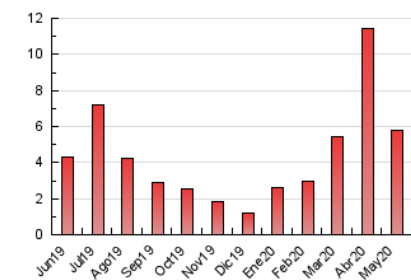

Pàgines (x 1000)