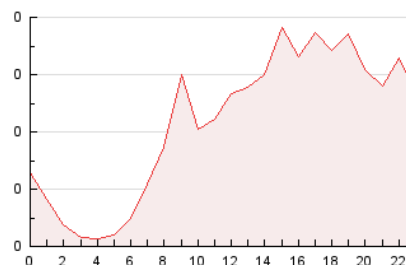

Pàgines (x 1000)