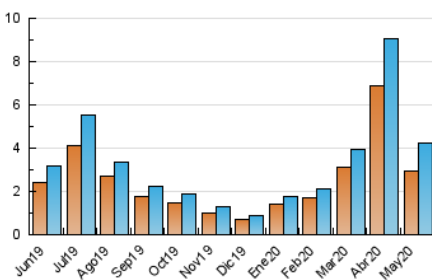

##### 4.1 Per dia de la setmana (promig)

N. únics / Visites (x 100)

Pàgines (x 100)

##### 4.2 Per franja horària (promig)

Visites (x 1000)

Pàgines (x 1000)

##### 4.3 Per mesos

N. únics / Visites (x 1000)

Pàgines (x 1000)