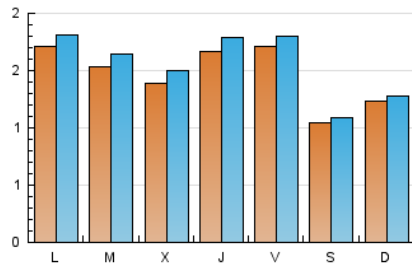

4. Gràfiques (Nacional i Internacional)

4.1 Per dia de la setmana (promig)

N. únics / Visites (x 100)