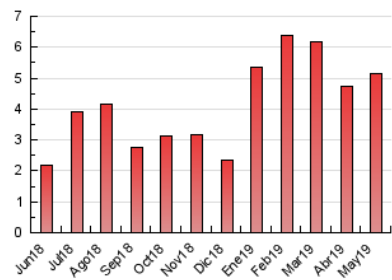

Pàgines (x 1000)