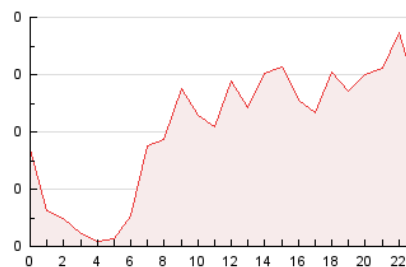

2. Seccions (Nacional)

	PÀGINES	%
HOME	396	8.04 %
RESTA	4.530	91.96 %

3. Per dia del mes (Nacional)

Dia	N. únics	Visites	Pàgines	Dia	N. únics	Visites	Pàgines	Dia	N. únics	Visites	Pàgines
1	38	39	49	11	81	82	99	21	258	279	325
2	64	65	78	12	47	50	58	22	116	133	176
3	55	60	77	13	166	175	209	23	68	81	119
4	47	50	58	14	98	100	120	24	71	76	96
5	53	56	71	15	113	120	157	25	49	54	68
6	41	44	52	16	204	231	323	26	50	56	86
7	103	110	127	17	110	128	160	27	119	126	272
8	59	61	71	18	134	157	213	28	46	52	65
9	38	41	46	19	466	542	706	29	45	54	73
10	98	107	161	20	416	444	592	30	61	72	96
								31	64	79	123

4. Gràfiques (Nacional)

4.1 Per dia de la setmana (promig)

N. únics / Visites (x 100)

Pàgines (x 100)

4.2 Per franja horària (promig)

Visites (x 1000)

Pàgines (x 1000)

4.3 Per mesos