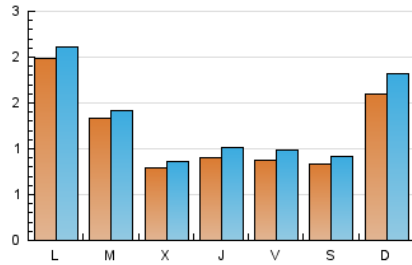

4. Gràfiques (Nacional i Internacional)

4.1 Per dia de la setmana (promig)

N. únics / Visites (x 100)