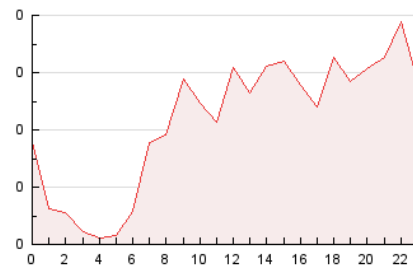

2. Seccions (Nacional i Internacional)

	PÀGINES	%
HOME	426	8.25 %
RESTA	4.735	91.75 %

3. Per dia del mes (Nacional i Internacional)

Dia	N. únics	Visites	Pàgines	Dia	N. únics	Visites	Pàgines	Dia	N. únics	Visites	Pàgines
1	40	41	51	11	85	86	107	21	265	286	333
2	67	68	81	12	51	54	63	22	120	137	180
3	57	62	79	13	196	206	246	23	72	85	123
4	53	56	64	14	106	108	132	24	83	88	108
5	57	60	75	15	123	130	167	25	54	59	73
6	50	53	61	16	208	235	327	26	50	56	86
7	111	118	135	17	116	134	166	27	122	129	275
8	61	63	73	18	139	162	218	28	50	56	74
9	41	44	49	19	483	559	725	29	50	59	82
10	108	117	171	20	427	455	604	30	63	74	98
								31	76	91	135

4. Gràfiques (Nacional i Internacional)

4.1 Per dia de la setmana (promig)

N. únics / Visites (x 100)

Pàgines (x 100)

4.2 Per franja horària (promig)

Visites (x 1000)

Pàgines (x 1000)

4.3 Per mesos