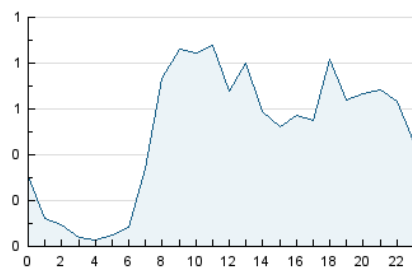

2. Seccions (Nacional)

	PÀGINES	%
HOME	396	8.04 %
RESTA	4.530	91.96 %

3. Per dia del mes (Nacional)

Dia	N. únics	Visites	Pàgines	Dia	N. únics	Visites	Pàgines	Dia	N. únics	Visites	Pàgines
1	38	39	49	11	81	82	99	21	258	279	325
2	64	65	78	12	47	50	58	22	116	133	176
3	55	60	77	13	166	175	209	23	68	81	119
4	47	50	58	14	98	100	120	24	71	76	96
5	53	56	71	15	113	120	157	25	49	54	68
6	41	44	52	16	204	231	323	26	50	56	86
7	103	110	127	17	110	128	160	27	119	126	272
8	59	61	71	18	134	157	213	28	46	52	65
9	38	41	46	19	466	542	706	29	45	54	73
10	98	107	161	20	416	444	592	30	61	72	96
								31	64	79	123

4. Gràfiques (Nacional)

4.1 Per dia de la setmana (promig)

N. únics / Visites (x 100)

Pàgines (x 100)

4.2 Per franja horària (promig)

Visites (x 1000)

Pàgines (x 1000)

4.3 Per mesos