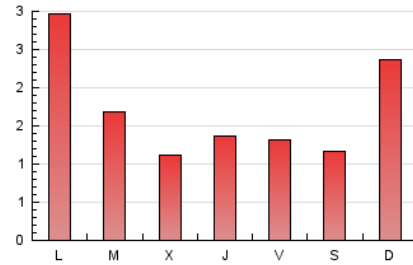

Pàgines (x 100)