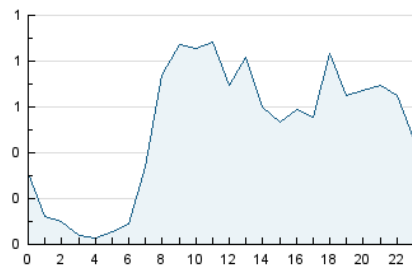

2. Seccions (Nacional i Internacional)

	PÀGINES	%
HOME	426	8.25 %
RESTA	4.735	91.75 %

3. Per dia del mes (Nacional i Internacional)

Dia	N. únics	Visites	Pàgines	Dia	N. únics	Visites	Pàgines	Dia	N. únics	Visites	Pàgines
1	40	41	51	11	85	86	107	21	265	286	333
2	67	68	81	12	51	54	63	22	120	137	180
3	57	62	79	13	196	206	246	23	72	85	123
4	53	56	64	14	106	108	132	24	83	88	108
5	57	60	75	15	123	130	167	25	54	59	73
6	50	53	61	16	208	235	327	26	50	56	86
7	111	118	135	17	116	134	166	27	122	129	275
8	61	63	73	18	139	162	218	28	50	56	74
9	41	44	49	19	483	559	725	29	50	59	82
10	108	117	171	20	427	455	604	30	63	74	98
								31	76	91	135

4. Gràfiques (Nacional i Internacional)

4.1 Per dia de la setmana (promig)

N. únics / Visites (x 100)

Pàgines (x 100)

4.2 Per franja horària (promig)

Visites (x 1000)

Pàgines (x 1000)

4.3 Per mesos