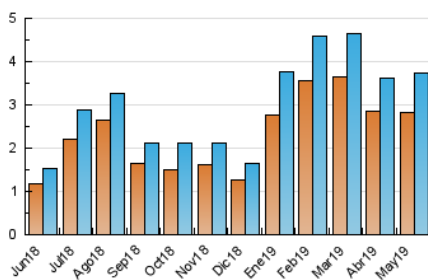

4.3 Per mesos

N. únics / Visites (x 1000)