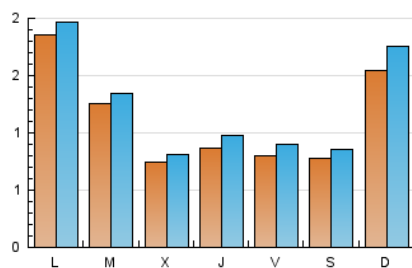

4. Gràfiques (Nacional)

4.1 Per dia de la setmana (promig)

N. únics / Visites (x 100)