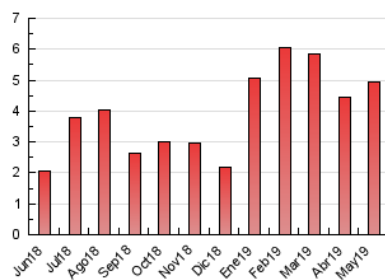

Pàgines (x 1000)