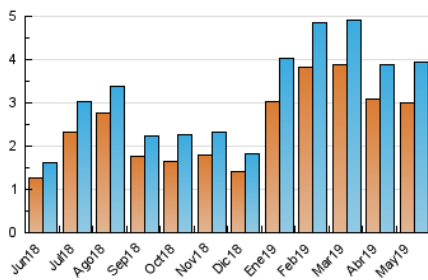

4.3 Per mesos

N. únics / Visites (x 1000)