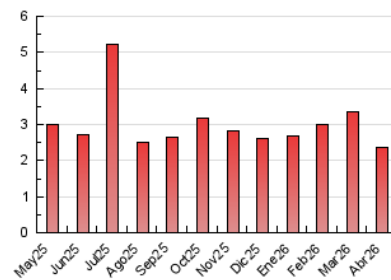

Pàgines (x 1000)