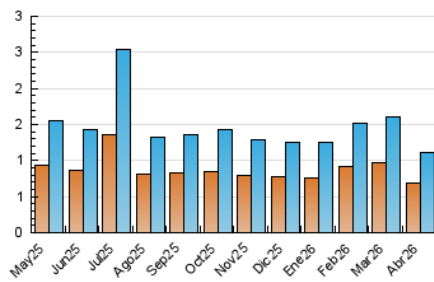

4.3 Per mesos

N. únics / Visites (x 1000)