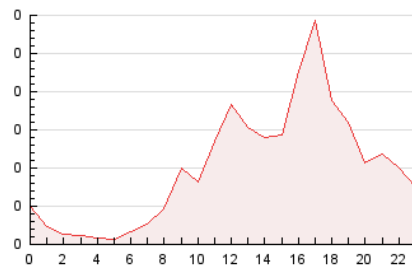

2. Seccions (Nacional i Internacional)

	PÀGINES	%
HOME	403	16.74 %
RESTA	2.005	83.26 %

3. Per dia del mes (Nacional i Internacional)

Dia	N. únics	Visites	Pàgines	Dia	N. únics	Visites	Pàgines	Dia	N. únics	Visites	Pàgines
1	12	22	40	11	22	30	51	21	25	31	97
2	15	24	60	12	32	48	85	22	36	50	121
3	13	17	28	13	32	50	104	23	24	36	74
4	24	35	60	14	21	32	94	24	36	52	99
5	13	20	32	15	30	44	104	25	12	19	35
6	18	25	44	16	31	45	124	26	20	31	49
7	24	38	112	17	15	21	68	27	26	35	64
8	44	67	136	18	34	47	86	28	27	46	96
9	37	55	112	19	23	26	48	29	21	36	64
10	34	48	112	20	34	51	115	30	22	36	94

4. Gràfiques (Nacional i Internacional)

4.1 Per dia de la setmana (promig)

N. únics / Visites (x 100)

Pàgines (x 100)

4.2 Per franja horària (promig)

Visites_ (x 1000)

Pàgines (x 1000)

4.3 Per mesos