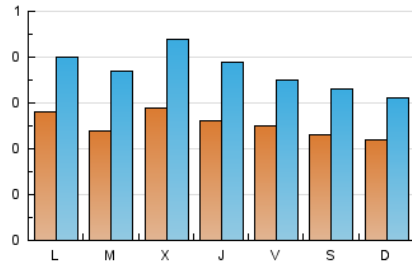

4. Gràfiques (Nacional i Internacional)

4.1 Per dia de la setmana (promig)

N. únics / Visites (x 100)