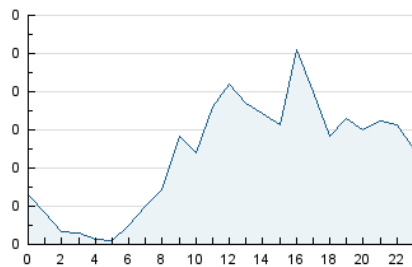

2. Seccions (Nacional)

	PÀGINES	%
HOME	403	16.92 %
RESTA	1.979	83.08 %

3. Per dia del mes (Nacional)

Dia	N. únics	Visites	Pàgines	Dia	N. únics	Visites	Pàgines	Dia	N. únics	Visites	Pàgines
1	12	22	40	11	22	30	51	21	23	29	93
2	15	24	60	12	32	48	85	22	35	49	119
3	12	16	26	13	32	50	104	23	24	36	74
4	23	33	58	14	21	32	94	24	36	52	99
5	13	20	32	15	30	44	104	25	11	17	33
6	18	25	44	16	31	45	124	26	20	31	49
7	23	37	110	17	14	20	66	27	25	34	62
8	44	67	136	18	33	45	84	28	26	44	94
9	36	53	110	19	22	25	46	29	21	36	64
10	34	48	112	20	34	51	115	30	22	36	94

4. Gràfiques (Nacional)

4.1 Per dia de la setmana (promig)

N. únics / Visites (x 100)

Pàgines (x 100)

4.2 Per franja horària (promig)

Visites_ (x 1000)

Pàgines (x 1000)

4.3 Per mesos