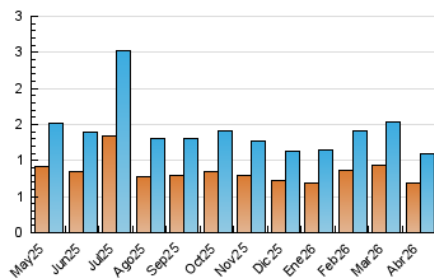

4.3 Per mesos

N. únics / Visites (x 1000)