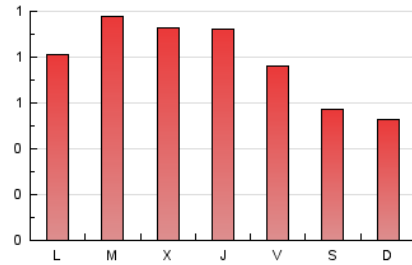

Pàgines (x 100)