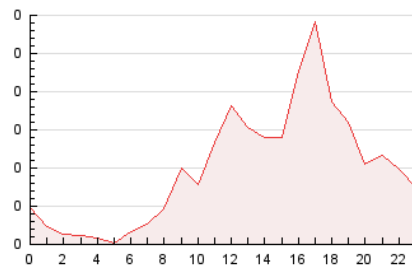

2. Seccions (Nacional)

	PÀGINES	%
HOME	403	16.92 %
RESTA	1.979	83.08 %

3. Per dia del mes (Nacional)

Dia	N. únics	Visites	Pàgines	Dia	N. únics	Visites	Pàgines	Dia	N. únics	Visites	Pàgines
1	12	22	40	11	22	30	51	21	23	29	93
2	15	24	60	12	32	48	85	22	35	49	119
3	12	16	26	13	32	50	104	23	24	36	74
4	23	33	58	14	21	32	94	24	36	52	99
5	13	20	32	15	30	44	104	25	11	17	33
6	18	25	44	16	31	45	124	26	20	31	49
7	23	37	110	17	14	20	66	27	25	34	62
8	44	67	136	18	33	45	84	28	26	44	94
9	36	53	110	19	22	25	46	29	21	36	64
10	34	48	112	20	34	51	115	30	22	36	94

4. Gràfiques (Nacional)

4.1 Per dia de la setmana (promig)

N. únics / Visites (x 100)

Pàgines (x 100)

4.2 Per franja horària (promig)

Visites_ (x 1000)

Pàgines (x 1000)

4.3 Per mesos