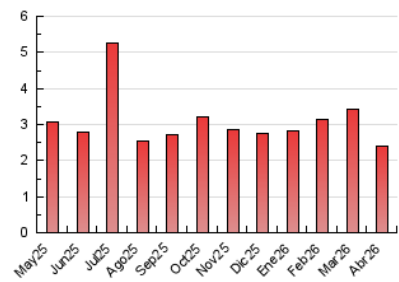

Pàgines (x 1000)