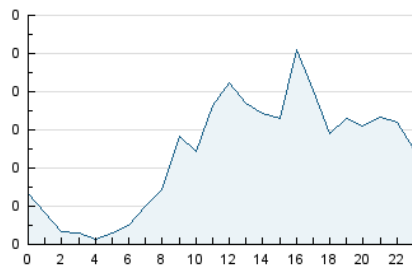

2. Seccions (Nacional i Internacional)

	PÀGINES	%
HOME	403	16.74 %
RESTA	2.005	83.26 %

3. Per dia del mes (Nacional i Internacional)

Dia	N. únics	Visites	Pàgines	Dia	N. únics	Visites	Pàgines	Dia	N. únics	Visites	Pàgines
1	12	22	40	11	22	30	51	21	25	31	97
2	15	24	60	12	32	48	85	22	36	50	121
3	13	17	28	13	32	50	104	23	24	36	74
4	24	35	60	14	21	32	94	24	36	52	99
5	13	20	32	15	30	44	104	25	12	19	35
6	18	25	44	16	31	45	124	26	20	31	49
7	24	38	112	17	15	21	68	27	26	35	64
8	44	67	136	18	34	47	86	28	27	46	96
9	37	55	112	19	23	26	48	29	21	36	64
10	34	48	112	20	34	51	115	30	22	36	94

4. Gràfiques (Nacional i Internacional)

4.1 Per dia de la setmana (promig)

N. únics / Visites (x 100)

Pàgines (x 100)

4.2 Per franja horària (promig)

Visites_ (x 1000)

Pàgines (x 1000)

4.3 Per mesos