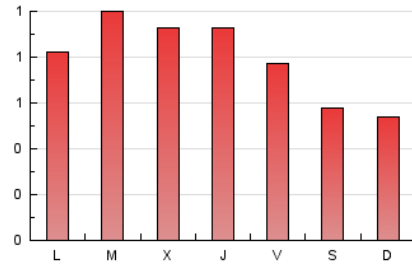

Pàgines (x 100)