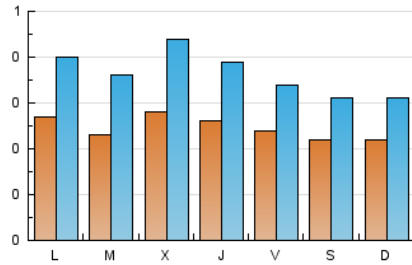

4. Gràfiques (Nacional)

4.1 Per dia de la setmana (promig)

N. únics / Visites (x 100)