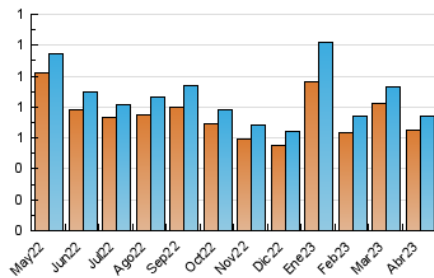

4.3 Per mesos

N. únics / Visites (x 1000)