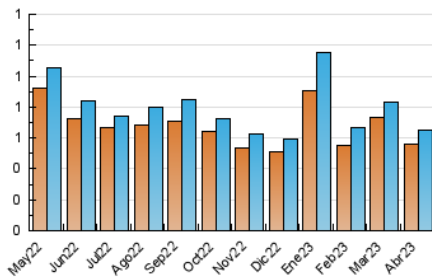

4.3 Per mesos

N. únics / Visites (x 1000)