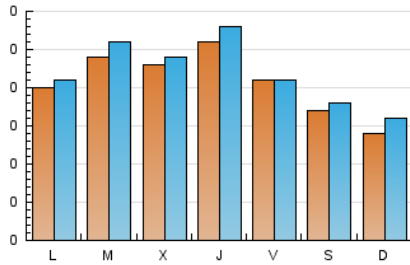

4. Gràfiques (Nacional)

4.1 Per dia de la setmana (promig)

N. únics / Visites (x 100)