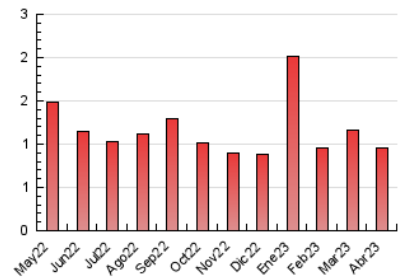

Pàgines (x 1000)