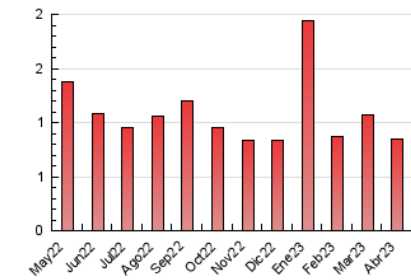

Pàgines (x 1000)