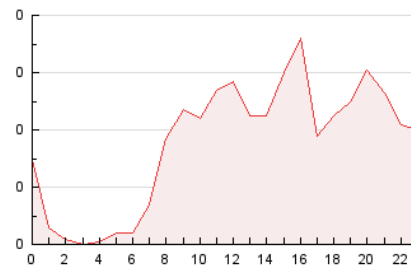

2. Seccions (Nacional)

	PÀGINES	%
HOME	32	3.76 %
RESTA	819	96.24 %

3. Per dia del mes (Nacional)

Dia	N. únics	Visites	Pàgines	Dia	N. únics	Visites	Pàgines	Dia	N. únics	Visites	Pàgines
1	21	23	34	11	29	32	37	21	23	23	28
2	15	18	24	12	28	30	33	22	10	11	17
3	22	24	28	13	25	28	35	23	15	15	20
4	22	23	31	14	30	31	36	24	23	23	28
5	20	21	27	15	19	19	26	25	26	27	40
6	18	19	27	16	20	21	31	26	25	25	33
7	10	10	13	17	21	21	22	27	15	17	23
8	15	15	19	18	18	20	25	28	21	21	29
9	12	13	19	19	17	21	26	29	21	21	32
10	14	15	24	20	47	49	68	30	10	13	16

4. Gràfiques (Nacional)

4.1 Per dia de la setmana (promig)

N. únics / Visites (x 100)

Pàgines (x 100)

4.2 Per franja horària (promig)

Visites_ (x 1000)

Pàgines (x 1000)

4.3 Per mesos