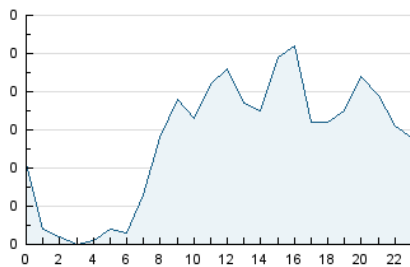

2. Seccions (Nacional)

	PÀGINES	%
HOME	32	3.76 %
RESTA	819	96.24 %

3. Per dia del mes (Nacional)

Dia	N. únics	Visites	Pàgines	Dia	N. únics	Visites	Pàgines	Dia	N. únics	Visites	Pàgines
1	21	23	34	11	29	32	37	21	23	23	28
2	15	18	24	12	28	30	33	22	10	11	17
3	22	24	28	13	25	28	35	23	15	15	20
4	22	23	31	14	30	31	36	24	23	23	28
5	20	21	27	15	19	19	26	25	26	27	40
6	18	19	27	16	20	21	31	26	25	25	33
7	10	10	13	17	21	21	22	27	15	17	23
8	15	15	19	18	18	20	25	28	21	21	29
9	12	13	19	19	17	21	26	29	21	21	32
10	14	15	24	20	47	49	68	30	10	13	16

4. Gràfiques (Nacional)

4.1 Per dia de la setmana (promig)

N. únics / Visites (x 100)

Pàgines (x 100)

4.2 Per franja horària (promig)

Visites_ (x 1000)

Pàgines (x 1000)

4.3 Per mesos