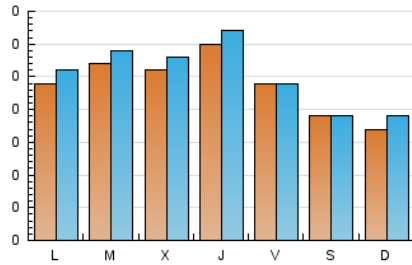

4. Gràfiques (Nacional i Internacional)

4.1 Per dia de la setmana (promig)

N. únics / Visites (x 100)