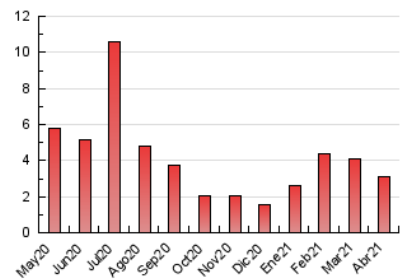

Pàgines (x 1000)