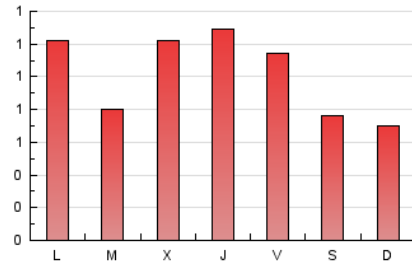

Pàgines (x 100)