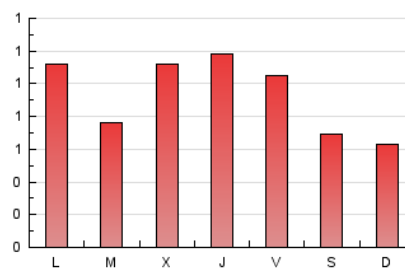

Pàgines (x 100)