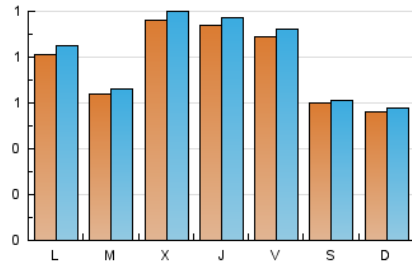

4. Gràfiques (Nacional i Internacional)

4.1 Per dia de la setmana (promig)

N. únics / Visites (x 100)