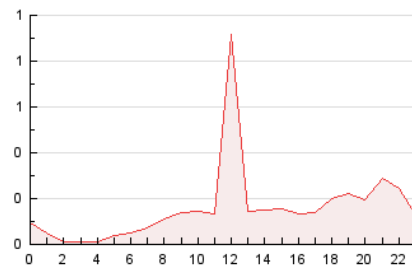

2. Seccions (Nacional i Internacional)

	PÀGINES	%
HOME	81	2.62 %
RESTA	3.014	97.38 %

3. Per dia del mes (Nacional i Internacional)

Dia	N. únics	Visites	Pàgines	Dia	N. únics	Visites	Pàgines	Dia	N. únics	Visites	Pàgines
1	36	37	45	11	79	82	101	21	104	107	128
2	20	21	23	12	47	47	70	22	208	216	298
3	43	43	50	13	47	50	61	23	177	183	229
4	47	47	51	14	60	61	72	24	56	58	74
5	78	81	108	15	66	67	77	25	66	68	83
6	53	54	61	16	113	117	143	26	154	164	231
7	117	121	149	17	63	64	76	27	88	91	114
8	54	55	75	18	32	35	46	28	103	109	140
9	93	97	116	19	44	46	77	29	104	111	148
10	76	78	105	20	69	70	84	30	41	43	60

4. Gràfiques (Nacional i Internacional)

4.1 Per dia de la setmana (promig)

N. únics / Visites (x 100)

Pàgines (x 100)

4.2 Per franja horària (promig)

Visites (x 1000)

Pàgines (x 1000)

4.3 Per mesos