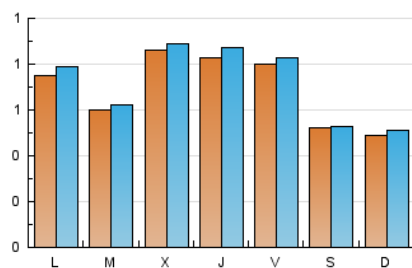

4. Gràfiques (Nacional)

4.1 Per dia de la setmana (promig)

N. únics / Visites (x 100)