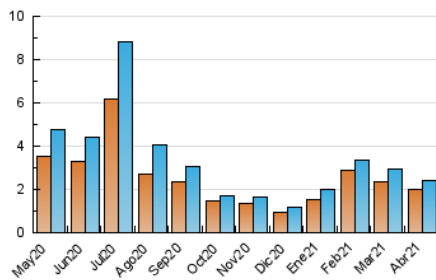

4.3 Per mesos

N. únics / Visites (x 1000)