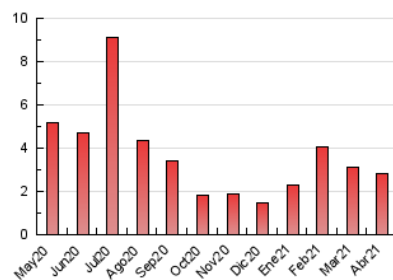

Pàgines (x 1000)