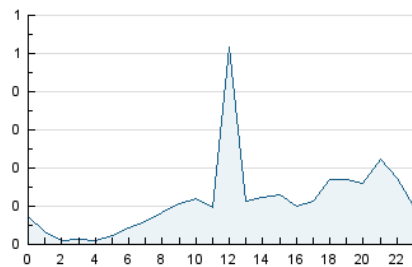

2. Seccions (Nacional i Internacional)

	PÀGINES	%
HOME	81	2.62 %
RESTA	3.014	97.38 %

3. Per dia del mes (Nacional i Internacional)

Dia	N. únics	Visites	Pàgines	Dia	N. únics	Visites	Pàgines	Dia	N. únics	Visites	Pàgines
1	36	37	45	11	79	82	101	21	104	107	128
2	20	21	23	12	47	47	70	22	208	216	298
3	43	43	50	13	47	50	61	23	177	183	229
4	47	47	51	14	60	61	72	24	56	58	74
5	78	81	108	15	66	67	77	25	66	68	83
6	53	54	61	16	113	117	143	26	154	164	231
7	117	121	149	17	63	64	76	27	88	91	114
8	54	55	75	18	32	35	46	28	103	109	140
9	93	97	116	19	44	46	77	29	104	111	148
10	76	78	105	20	69	70	84	30	41	43	60

4. Gràfiques (Nacional i Internacional)

4.1 Per dia de la setmana (promig)

N. únics / Visites (x 100)

Pàgines (x 100)

4.2 Per franja horària (promig)

Visites (x 1000)

Pàgines (x 1000)

4.3 Per mesos