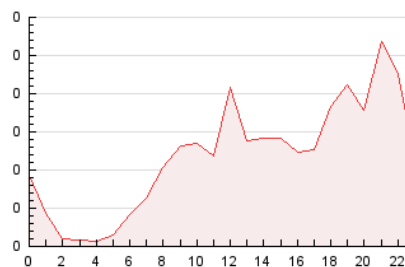

2. Seccions (Nacional)

	PÀGINES	%
HOME	75	2.64 %
RESTA	2.761	97.36 %

3. Per dia del mes (Nacional)

Dia	N. únics	Visites	Pàgines	Dia	N. únics	Visites	Pàgines	Dia	N. únics	Visites	Pàgines
1	27	28	36	11	72	75	94	21	93	96	117
2	17	18	20	12	42	42	65	22	198	206	287
3	37	37	44	13	44	47	58	23	167	173	219
4	39	39	43	14	48	49	60	24	51	53	69
5	73	76	103	15	52	53	63	25	59	61	76
6	49	50	57	16	93	97	123	26	144	154	218
7	105	109	137	17	50	51	63	27	81	84	107
8	50	51	71	18	24	27	38	28	97	103	134
9	84	88	107	19	41	43	60	29	88	95	131
10	70	72	99	20	66	67	81	30	37	39	56

4. Gràfiques (Nacional)

4.1 Per dia de la setmana (promig)

N. únics / Visites (x 100)

Pàgines (x 100)

4.2 Per franja horària (promig)

Visites__ (x 1000)

Pàgines (x 1000)

4.3 Per mesos