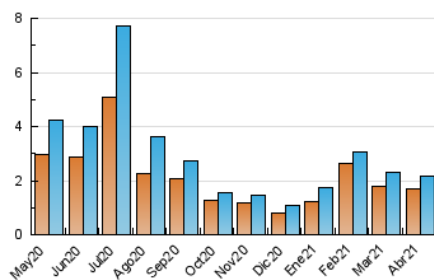

4.3 Per mesos

N. únics / Visites (x 1000)