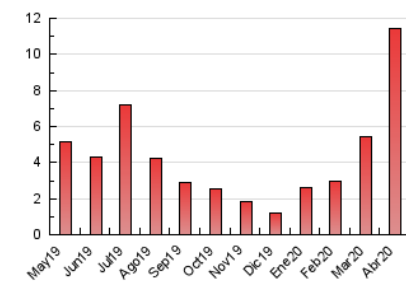

Pàgines (x 1000)