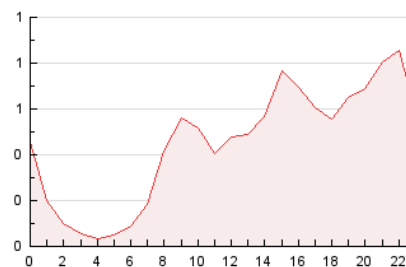

2. Seccions (Nacional)

	PÀGINES	%
HOME	432	4.00 %
RESTA	10.370	96.00 %

3. Per dia del mes (Nacional)

Dia	N. únics	Visites	Pàgines	Dia	N. únics	Visites	Pàgines	Dia	N. únics	Visites	Pàgines
1	1.399	1.483	1.793	11	62	64	73	21	357	367	456
2	707	742	910	12	119	124	135	22	127	139	165
3	253	271	311	13	178	189	245	23	95	97	113
4	211	220	255	14	64	68	83	24	177	188	211
5	502	551	807	15	93	99	121	25	143	146	167
6	880	911	1.030	16	133	151	170	26	157	161	192
7	440	454	511	17	93	99	117	27	498	521	600
8	266	276	312	18	49	50	65	28	515	535	613
9	237	249	277	19	57	58	62	29	260	281	357
10	158	166	183	20	38	41	52	30	333	356	416

4. Gràfiques (Nacional)

4.1 Per dia de la setmana (promig)

N. únics / Visites (x 100)

Pàgines (x 100)

4.2 Per franja horària (promig)

Visites (x 1000)

Pàgines (x 1000)

4.3 Per mesos