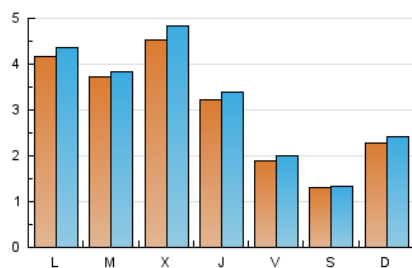

4. Gràfiques (Nacional i Internacional)

4.1 Per dia de la setmana (promig)

N. únics / Visites (x 100)