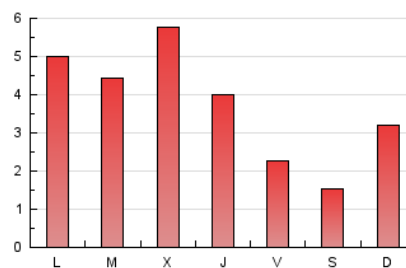

Pàgines (x 100)