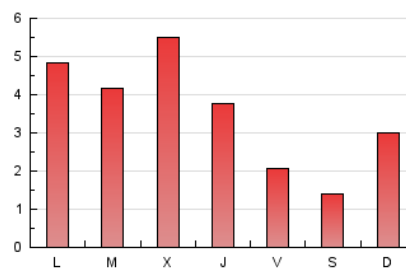

Pàgines (x 100)