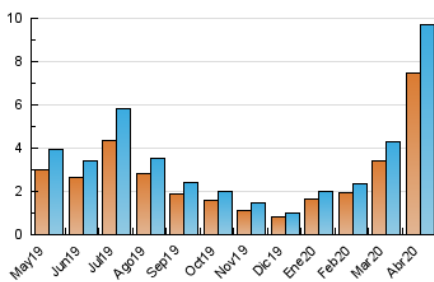

4.3 Per mesos

N. únics / Visites (x 1000)