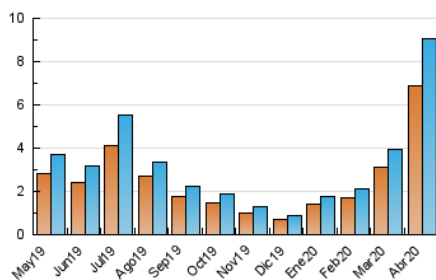

4.3 Per mesos

N. únics / Visites (x 1000)