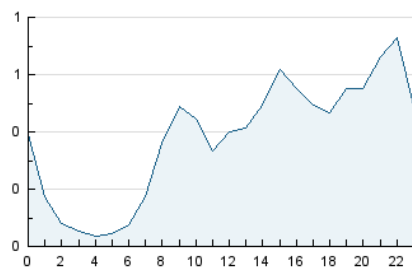

2. Seccions (Nacional)

	PÀGINES	%
HOME	432	4.00 %
RESTA	10.370	96.00 %

3. Per dia del mes (Nacional)

Dia	N. únics	Visites	Pàgines	Dia	N. únics	Visites	Pàgines	Dia	N. únics	Visites	Pàgines
1	1.399	1.483	1.793	11	62	64	73	21	357	367	456
2	707	742	910	12	119	124	135	22	127	139	165
3	253	271	311	13	178	189	245	23	95	97	113
4	211	220	255	14	64	68	83	24	177	188	211
5	502	551	807	15	93	99	121	25	143	146	167
6	880	911	1.030	16	133	151	170	26	157	161	192
7	440	454	511	17	93	99	117	27	498	521	600
8	266	276	312	18	49	50	65	28	515	535	613
9	237	249	277	19	57	58	62	29	260	281	357
10	158	166	183	20	38	41	52	30	333	356	416

4. Gràfiques (Nacional)

4.1 Per dia de la setmana (promig)

N. únics / Visites (x 100)

Pàgines (x 100)

4.2 Per franja horària (promig)

Visites (x 1000)

Pàgines (x 1000)

4.3 Per mesos