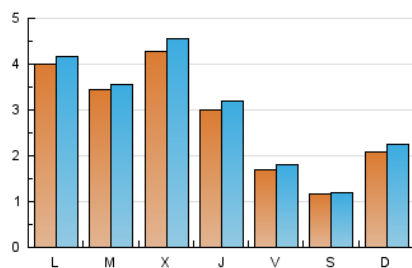

4. Gràfiques (Nacional)

4.1 Per dia de la setmana (promig)

N. únics / Visites (x 100)