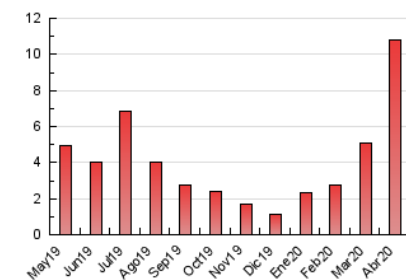

Pàgines (x 1000)