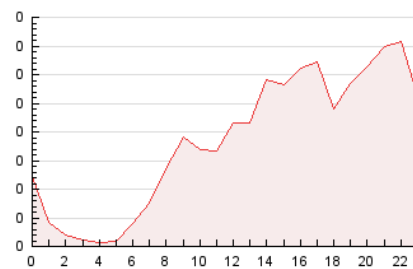

2. Seccions (Nacional)

	PÀGINES	%
HOME	393	8.86 %
RESTA	4.044	91.14 %

3. Per dia del mes (Nacional)

Dia	N. únics	Visites	Pàgines	Dia	N. únics	Visites	Pàgines	Dia	N. únics	Visites	Pàgines
1	83	101	135	11	94	95	114	21	85	88	115
2	184	193	235	12	54	62	85	22	68	80	86
3	168	177	208	13	96	110	147	23	100	111	120
4	96	104	125	14	55	59	82	24	69	75	91
5	87	92	110	15	122	130	166	25	45	51	60
6	144	166	200	16	57	63	82	26	101	111	143
7	171	181	213	17	154	159	195	27	79	86	95
8	118	139	172	18	229	237	297	28	57	63	86
9	86	87	105	19	137	142	175	29	164	174	205
10	275	289	339	20	43	43	52	30	134	146	199

4. Gràfiques (Nacional)

4.1 Per dia de la setmana (promig)

N. únics / Visites (x 100)

Pàgines (x 100)

4.2 Per franja horària (promig)

Visites (x 1000)

Pàgines (x 1000)

4.3 Per mesos