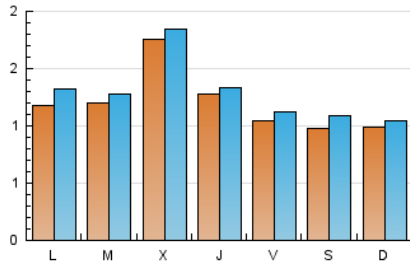

4. Gràfiques (Nacional i Internacional)

4.1 Per dia de la setmana (promig)

N. únics / Visites (x 100)