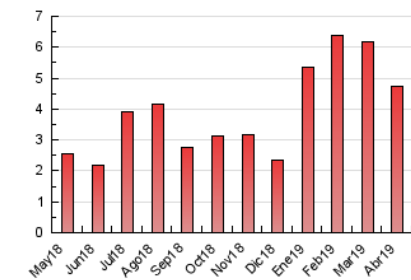

Pàgines (x 1000)