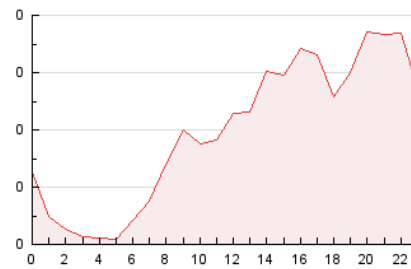

2. Seccions (Nacional i Internacional)

	PÀGINES	%
HOME	436	9.24 %
RESTA	4.285	90.76 %

3. Per dia del mes (Nacional i Internacional)

Dia	N. únics	Visites	Pàgines	Dia	N. únics	Visites	Pàgines	Dia	N. únics	Visites	Pàgines
1	87	105	139	11	102	103	122	21	91	95	126
2	196	205	248	12	62	70	93	22	72	84	91
3	180	189	220	13	110	125	167	23	108	119	129
4	120	128	150	14	57	61	85	24	74	80	96
5	105	110	128	15	142	150	187	25	48	54	63
6	151	173	207	16	68	74	93	26	106	116	148
7	187	197	229	17	159	164	200	27	84	91	100
8	123	144	187	18	240	248	310	28	59	65	88
9	90	91	110	19	146	151	184	29	167	177	208
10	289	303	353	20	46	46	55	30	138	150	205

4. Gràfiques (Nacional i Internacional)

4.1 Per dia de la setmana (promig)

N. únics / Visites (x 100)

Pàgines (x 100)

4.2 Per franja horària (promig)

Visites (x 1000)

Pàgines (x 1000)

4.3 Per mesos