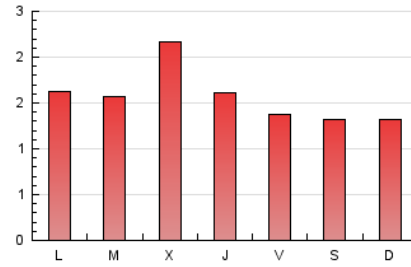

Pàgines (x 100)