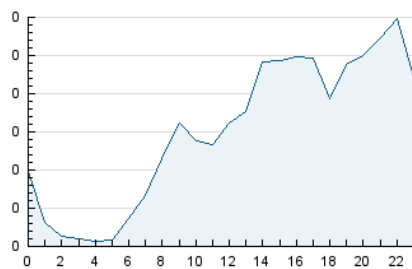

2. Seccions (Nacional)

	PÀGINES	%
HOME	393	8.86 %
RESTA	4.044	91.14 %

3. Per dia del mes (Nacional)

Dia	N. únics	Visites	Pàgines	Dia	N. únics	Visites	Pàgines	Dia	N. únics	Visites	Pàgines
1	83	101	135	11	94	95	114	21	85	88	115
2	184	193	235	12	54	62	85	22	68	80	86
3	168	177	208	13	96	110	147	23	100	111	120
4	96	104	125	14	55	59	82	24	69	75	91
5	87	92	110	15	122	130	166	25	45	51	60
6	144	166	200	16	57	63	82	26	101	111	143
7	171	181	213	17	154	159	195	27	79	86	95
8	118	139	172	18	229	237	297	28	57	63	86
9	86	87	105	19	137	142	175	29	164	174	205
10	275	289	339	20	43	43	52	30	134	146	199

4. Gràfiques (Nacional)

4.1 Per dia de la setmana (promig)

N. únics / Visites (x 100)

Pàgines (x 100)

4.2 Per franja horària (promig)

Visites (x 1000)

Pàgines (x 1000)

4.3 Per mesos