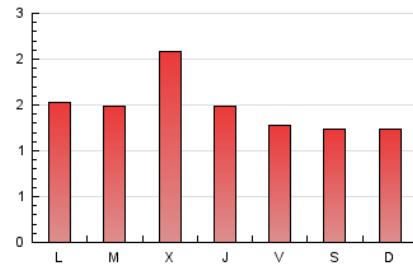

Pàgines (x 100)