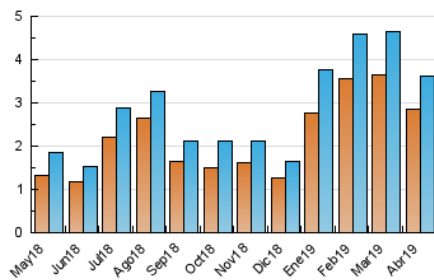

4.3 Per mesos

N. únics / Visites (x 1000)