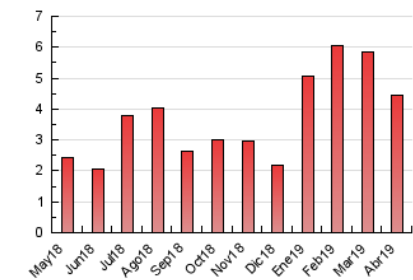

Pàgines (x 1000)