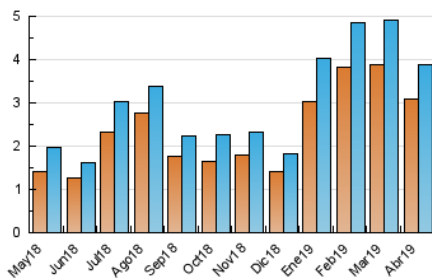

4.3 Per mesos

N. únics / Visites (x 1000)