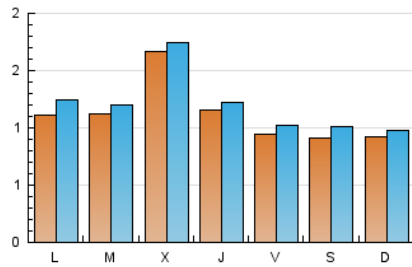

4. Gràfiques (Nacional)

4.1 Per dia de la setmana (promig)

N. únics / Visites (x 100)