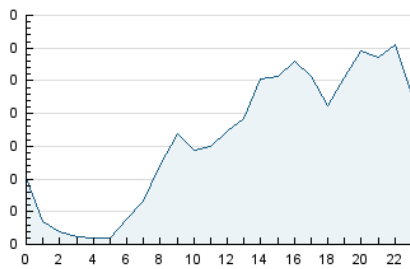

2. Seccions (Nacional i Internacional)

	PÀGINES	%
HOME	436	9.24 %
RESTA	4.285	90.76 %

3. Per dia del mes (Nacional i Internacional)

Dia	N. únics	Visites	Pàgines	Dia	N. únics	Visites	Pàgines	Dia	N. únics	Visites	Pàgines
1	87	105	139	11	102	103	122	21	91	95	126
2	196	205	248	12	62	70	93	22	72	84	91
3	180	189	220	13	110	125	167	23	108	119	129
4	120	128	150	14	57	61	85	24	74	80	96
5	105	110	128	15	142	150	187	25	48	54	63
6	151	173	207	16	68	74	93	26	106	116	148
7	187	197	229	17	159	164	200	27	84	91	100
8	123	144	187	18	240	248	310	28	59	65	88
9	90	91	110	19	146	151	184	29	167	177	208
10	289	303	353	20	46	46	55	30	138	150	205

4. Gràfiques (Nacional i Internacional)

4.1 Per dia de la setmana (promig)

N. únics / Visites (x 100)

Pàgines (x 100)

4.2 Per franja horària (promig)

Visites (x 1000)

Pàgines (x 1000)

4.3 Per mesos