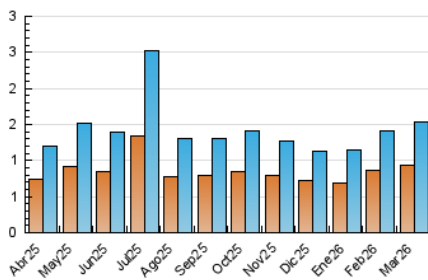

4.3 Per mesos

N. únics / Visites (x 1000)