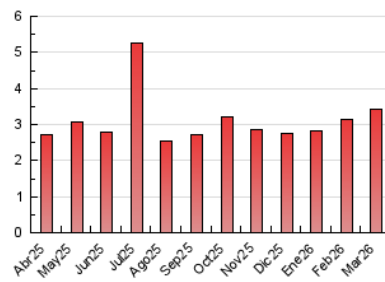

Pàgines (x 1000)