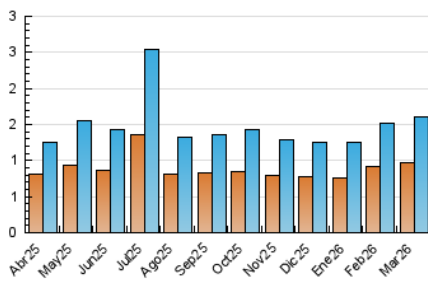

4.3 Per mesos

N. únics / Visites (x 1000)