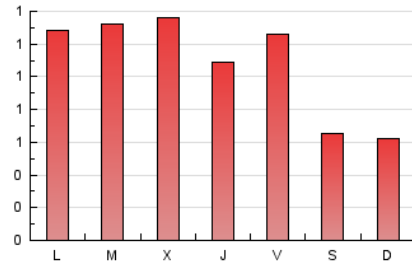

Pàgines (x 100)