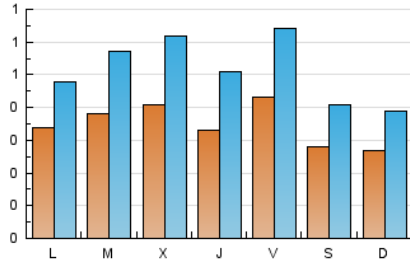

4. Gràfiques (Nacional i Internacional)

4.1 Per dia de la setmana (promig)

N. únics / Visites (x 100)