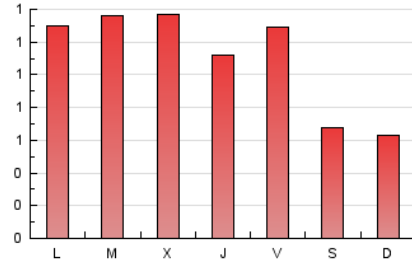

Pàgines (x 100)