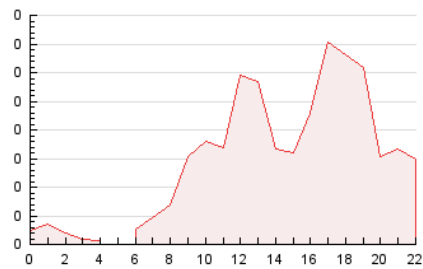

2. Seccions (Nacional i Internacional)

	PÀGINES	%
HOME	558	16.30 %
RESTA	2.865	83.70 %

3. Per dia del mes (Nacional i Internacional)

Dia	N. únics	Visites	Pàgines	Dia	N. únics	Visites	Pàgines	Dia	N. únics	Visites	Pàgines
1	28	35	60	11	31	47	127	21	20	26	47
2	41	62	156	12	31	47	96	22	30	46	76
3	44	70	150	13	62	89	175	23	32	43	146
4	61	99	177	14	37	55	93	24	40	58	144
5	40	66	149	15	27	37	67	25	29	41	109
6	40	59	130	16	43	65	136	26	33	52	108
7	35	55	84	17	45	67	154	27	37	53	115
8	37	59	82	18	44	61	135	28	19	28	49
9	38	49	128	19	26	38	94	29	14	18	30
10	32	44	104	20	34	54	94	30	14	22	82
								31	27	45	126

4. Gràfiques (Nacional i Internacional)

4.1 Per dia de la setmana (promig)

N. únics / Visites (x 100)

Pàgines (x 100)

4.2 Per franja horària (promig)

Visites_ (x 1000)

Pàgines (x 1000)

4.3 Per mesos