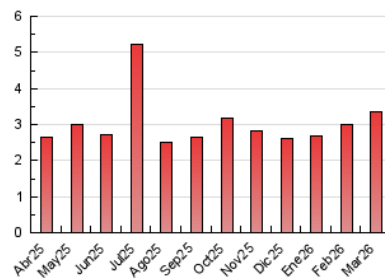

2. Seccions (Nacional)

	PÀGINES	%
HOME	558	16.64 %
RESTA	2.796	83.36 %

3. Per dia del mes (Nacional)

Dia	N. únics	Visites	Pàgines	Dia	N. únics	Visites	Pàgines	Dia	N. únics	Visites	Pàgines
1	28	35	60	11	31	47	127	21	20	26	47
2	38	57	150	12	30	46	94	22	30	46	76
3	37	57	136	13	60	87	170	23	32	43	146
4	58	93	171	14	36	53	91	24	39	57	142
5	36	60	141	15	26	36	65	25	29	41	109
6	37	55	124	16	43	65	136	26	33	52	108
7	30	45	74	17	45	67	154	27	37	53	115
8	36	57	78	18	44	61	135	28	19	28	49
9	38	49	128	19	26	38	94	29	14	18	30
10	31	43	102	20	34	54	94	30	14	22	82
								31	27	45	126

4. Gràfiques (Nacional)

4.1 Per dia de la setmana (promig)

N. únics / Visites (x 100)

Pàgines (x 100)

4.2 Per franja horària (promig)

Visites_ (x 1000)

Pàgines (x 1000)

4.3 Per mesos

N. únics / Visites (x 1000)

Pàgines (x 1000)

5. Observacions

Este Medio Electrónico de Comunicación ha sido medido por la herramienta Google Analytics de Google (GA4).

6. Definicions bàsiques (Para més informació cal veure Normes Tècniques per al Control dels Mitjans Electrònics de Comunicació)