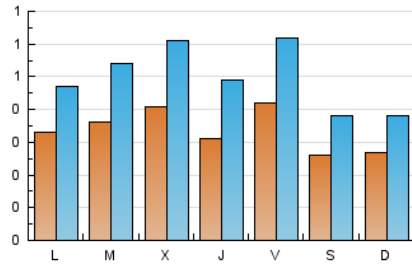

4. Gràfiques (Nacional)

4.1 Per dia de la setmana (promig)

N. únics / Visites (x 100)