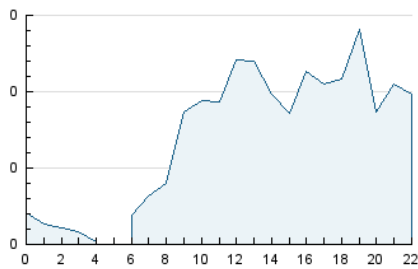

2. Seccions (Nacional i Internacional)

	PÀGINES	%
HOME	558	16.30 %
RESTA	2.865	83.70 %

3. Per dia del mes (Nacional i Internacional)

Dia	N. únics	Visites	Pàgines	Dia	N. únics	Visites	Pàgines	Dia	N. únics	Visites	Pàgines
1	28	35	60	11	31	47	127	21	20	26	47
2	41	62	156	12	31	47	96	22	30	46	76
3	44	70	150	13	62	89	175	23	32	43	146
4	61	99	177	14	37	55	93	24	40	58	144
5	40	66	149	15	27	37	67	25	29	41	109
6	40	59	130	16	43	65	136	26	33	52	108
7	35	55	84	17	45	67	154	27	37	53	115
8	37	59	82	18	44	61	135	28	19	28	49
9	38	49	128	19	26	38	94	29	14	18	30
10	32	44	104	20	34	54	94	30	14	22	82
								31	27	45	126

4. Gràfiques (Nacional i Internacional)

4.1 Per dia de la setmana (promig)

N. únics / Visites (x 100)

Pàgines (x 100)

4.2 Per franja horària (promig)

Visites_ (x 1000)

Pàgines (x 1000)

4.3 Per mesos