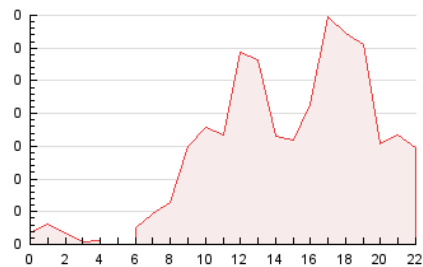

2. Seccions (Nacional)

	PÀGINES	%
HOME	558	16.64 %
RESTA	2.796	83.36 %

3. Per dia del mes (Nacional)

Dia	N. únics	Visites	Pàgines	Dia	N. únics	Visites	Pàgines	Dia	N. únics	Visites	Pàgines
1	28	35	60	11	31	47	127	21	20	26	47
2	38	57	150	12	30	46	94	22	30	46	76
3	37	57	136	13	60	87	170	23	32	43	146
4	58	93	171	14	36	53	91	24	39	57	142
5	36	60	141	15	26	36	65	25	29	41	109
6	37	55	124	16	43	65	136	26	33	52	108
7	30	45	74	17	45	67	154	27	37	53	115
8	36	57	78	18	44	61	135	28	19	28	49
9	38	49	128	19	26	38	94	29	14	18	30
10	31	43	102	20	34	54	94	30	14	22	82
								31	27	45	126

4. Gràfiques (Nacional)

4.1 Per dia de la setmana (promig)

N. únics / Visites (x 100)

Pàgines (x 100)

4.2 Per franja horària (promig)

Visites_ (x 1000)

Pàgines (x 1000)

4.3 Per mesos