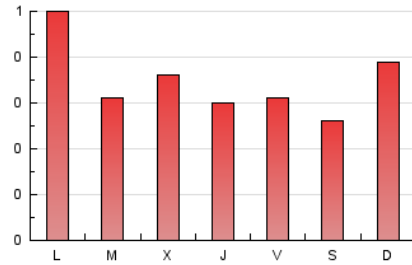

1. Cifras totales y promedios (Nacional)

MES - AÑO	NAVEGADORES UNICOS	VISITAS	PAGINAS
Marzo - 2023	731	833	1.065
PROMEDIO DIARIO	26	27	34
PROMEDIO LUNES-VIERNES	26	28	35
PROMEDIO SABADO-DOMINGO	24	25	33
PAGINAS / VISITAS	1,28		
DURACION MEDIA VISITAS	0:00:28		
DURACION MEDIA PAGINAS	0:01:42		

2. Secciones (Nacional)

	PAGINAS	%
HOME	66	6.20 %
RESTO	999	93.80 %

3. Por día del mes (Nacional)

Día	N. únicos	Visitas	Páginas	Día	N. únicos	Visitas	Páginas	Día	N. únicos	Visitas	Páginas
1	32	34	35	11	15	15	23	21	28	28	31
2	22	22	30	12	37	37	58	22	22	22	26
3	23	25	28	13	29	32	38	23	27	27	38
4	17	18	24	14	31	35	43	24	21	22	25
5	24	25	32	15	27	29	37	25	28	29	31
6	40	43	63	16	21	21	21	26	19	19	22
7	30	30	35	17	31	34	38	27	27	29	39
8	20	21	29	18	19	19	26	28	13	13	14
9	24	27	41	19	35	36	44	29	33	36	51
10	25	27	44	20	40	42	60	30	17	18	21
								31	18	18	18

4. Gráficas (Nacional)

4.1 Por día de la semana (promedio)

N. únicos / Visitas (x 100)

Páginas (x 100)

4.2 Por franja horaria (promedio)

Visitas_ (x 1000)

Páginas (x 1000)

4.3 Por meses