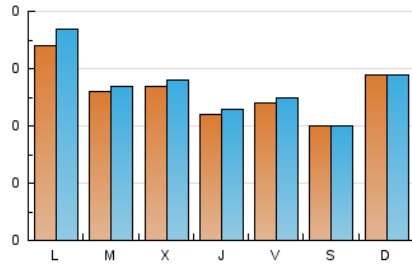

1. Cifras totales y promedios (Nacional)

MES - AÑO	NAVEGADORES UNICOS	VISITAS	PAGINAS
Marzo - 2023	731	833	1.065
PROMEDIO DIARIO	26	27	34
PROMEDIO LUNES-VIERNES	26	28	35
PROMEDIO SABADO-DOMINGO	24	25	33
PAGINAS / VISITAS	1,28		
DURACION MEDIA VISITAS	0:00:28		
DURACION MEDIA PAGINAS	0:01:42		

2. Secciones (Nacional)

	PAGINAS	%
HOME	66	6.20 %
RESTO	999	93.80 %

3. Por día del mes (Nacional)

Día	N. únicos	Visitas	Páginas	Día	N. únicos	Visitas	Páginas	Día	N. únicos	Visitas	Páginas
1	32	34	35	11	15	15	23	21	28	28	31
2	22	22	30	12	37	37	58	22	22	22	26
3	23	25	28	13	29	32	38	23	27	27	38
4	17	18	24	14	31	35	43	24	21	22	25
5	24	25	32	15	27	29	37	25	28	29	31
6	40	43	63	16	21	21	21	26	19	19	22
7	30	30	35	17	31	34	38	27	27	29	39
8	20	21	29	18	19	19	26	28	13	13	14
9	24	27	41	19	35	36	44	29	33	36	51
10	25	27	44	20	40	42	60	30	17	18	21
								31	18	18	18

4. Gráficas (Nacional)

4.1 Por día de la semana (promedio)

N. únicos / Visitas (x 100)

Páginas (x 100)

4.2 Por franja horaria (promedio)

Visitas_ (x 1000)

Páginas (x 1000)

4.3 Por meses