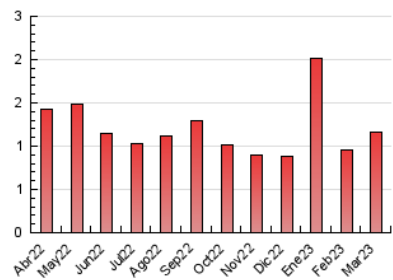

Páginas (x 1000)