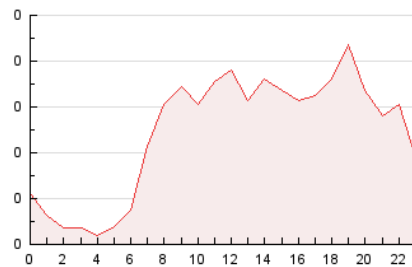

2. Secciones (Nacional e Internacional)

	PAGINAS	%
HOME	146	12.50 %
RESTO	1.022	87.50 %

3. Por día del mes (Nacional e Internacional)

Día	N. únicos	Visitas	Páginas	Día	N. únicos	Visitas	Páginas	Día	N. únicos	Visitas	Páginas
1	34	36	37	11	17	17	25	21	29	29	32
2	31	31	39	12	37	37	58	22	27	27	32
3	32	34	37	13	30	33	39	23	33	33	44
4	18	19	26	14	33	37	45	24	26	27	30
5	27	28	35	15	31	33	41	25	31	32	34
6	43	46	66	16	26	26	26	26	23	23	26
7	32	32	38	17	33	36	40	27	32	34	44
8	24	25	33	18	22	23	30	28	15	15	16
9	26	29	43	19	37	38	46	29	33	36	51
10	26	28	45	20	44	46	64	30	22	23	27
								31	19	19	19

4. Gráficas (Nacional e Internacional)

4.1 Por día de la semana (promedio)

N. únicos / Visitas (x 100)

Páginas (x 100)

4.2 Por franja horaria (promedio)

Visitas_ (x 1000)

Páginas (x 1000)

4.3 Por meses