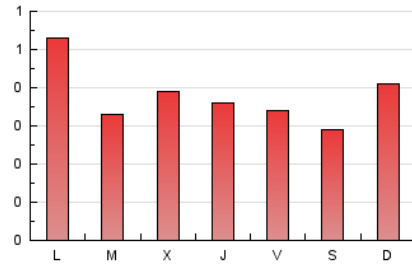

1. Cifras totales y promedios (Nacional e Internacional)

MES - AÑO	NAVEGADORES UNICOS	VISITAS	PAGINAS
Marzo - 2023	826	932	1.168
PROMEDIO DIARIO	29	30	38
PROMEDIO LUNES-VIERNES	30	31	39
PROMEDIO SABADO-DOMINGO	27	27	35
PAGINAS / VISITAS	1,25		
DURACION MEDIA VISITAS	0:00:26		
DURACION MEDIA PAGINAS	0:01:41		

2. Secciones (Nacional e Internacional)

	PAGINAS	%
HOME	146	12.50 %
RESTO	1.022	87.50 %

3. Por día del mes (Nacional e Internacional)

Día	N. únicos	Visitas	Páginas	Día	N. únicos	Visitas	Páginas	Día	N. únicos	Visitas	Páginas
1	34	36	37	11	17	17	25	21	29	29	32
2	31	31	39	12	37	37	58	22	27	27	32
3	32	34	37	13	30	33	39	23	33	33	44
4	18	19	26	14	33	37	45	24	26	27	30
5	27	28	35	15	31	33	41	25	31	32	34
6	43	46	66	16	26	26	26	26	23	23	26
7	32	32	38	17	33	36	40	27	32	34	44
8	24	25	33	18	22	23	30	28	15	15	16
9	26	29	43	19	37	38	46	29	33	36	51
10	26	28	45	20	44	46	64	30	22	23	27
								31	19	19	19

4. Gráficas (Nacional e Internacional)

4.1 Por día de la semana (promedio)

N. únicos / Visitas (x 100)

Páginas (x 100)

4.2 Por franja horaria (promedio)

Visitas_ (x 1000)

Páginas (x 1000)

4.3 Por meses