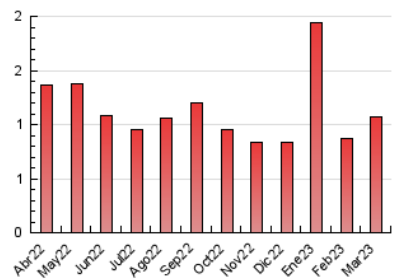

Páginas (x 1000)