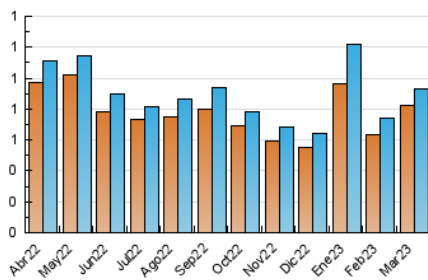

4.3 Por meses

N. únicos / Visitas (x 1000)