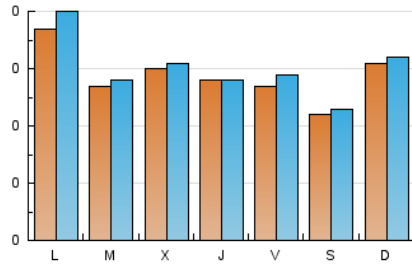

1. Cifras totales y promedios (Nacional e Internacional)

MES - AÑO	NAVEGADORES UNICOS	VISITAS	PAGINAS
Marzo - 2023	826	932	1.168
PROMEDIO DIARIO	29	30	38
PROMEDIO LUNES-VIERNES	30	31	39
PROMEDIO SABADO-DOMINGO	27	27	35
PAGINAS / VISITAS	1,25		
DURACION MEDIA VISITAS	0:00:26		
DURACION MEDIA PAGINAS	0:01:41		

2. Secciones (Nacional e Internacional)

	PAGINAS	%
HOME	146	12.50 %
RESTO	1.022	87.50 %

3. Por día del mes (Nacional e Internacional)

Día	N. únicos	Visitas	Páginas	Día	N. únicos	Visitas	Páginas	Día	N. únicos	Visitas	Páginas
1	34	36	37	11	17	17	25	21	29	29	32
2	31	31	39	12	37	37	58	22	27	27	32
3	32	34	37	13	30	33	39	23	33	33	44
4	18	19	26	14	33	37	45	24	26	27	30
5	27	28	35	15	31	33	41	25	31	32	34
6	43	46	66	16	26	26	26	26	23	23	26
7	32	32	38	17	33	36	40	27	32	34	44
8	24	25	33	18	22	23	30	28	15	15	16
9	26	29	43	19	37	38	46	29	33	36	51
10	26	28	45	20	44	46	64	30	22	23	27
								31	19	19	19

4. Gráficas (Nacional e Internacional)

4.1 Por día de la semana (promedio)

N. únicos / Visitas (x 100)

Páginas (x 100)

4.2 Por franja horaria (promedio)

Visitas_ (x 1000)

Páginas (x 1000)

4.3 Por meses