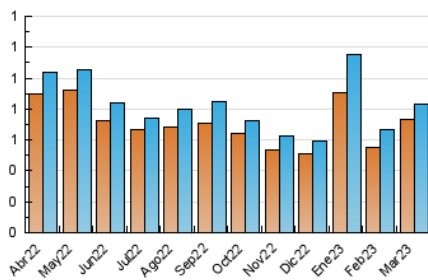

2. Secciones (Nacional)

	PAGINAS	%
HOME	66	6.20 %
RESTO	999	93.80 %

3. Por día del mes (Nacional)

Día	N. únicos	Visitas	Páginas	Día	N. únicos	Visitas	Páginas	Día	N. únicos	Visitas	Páginas
1	32	34	35	11	15	15	23	21	28	28	31
2	22	22	30	12	37	37	58	22	22	22	26
3	23	25	28	13	29	32	38	23	27	27	38
4	17	18	24	14	31	35	43	24	21	22	25
5	24	25	32	15	27	29	37	25	28	29	31
6	40	43	63	16	21	21	21	26	19	19	22
7	30	30	35	17	31	34	38	27	27	29	39
8	20	21	29	18	19	19	26	28	13	13	14
9	24	27	41	19	35	36	44	29	33	36	51
10	25	27	44	20	40	42	60	30	17	18	21
								31	18	18	18

4. Gráficas (Nacional)

4.1 Por día de la semana (promedio)

N. únicos / Visitas (x 100)

Páginas (x 100)

4.2 Por franja horaria (promedio)

Visitas_ (x 1000)

Páginas (x 1000)

4.3 Por meses

N. únicos / Visitas (x 1000)

Páginas (x 1000)

5. Observaciones

Este Medio Electrónico de Comunicación ha sido medido por la herramienta Google Analytics de Google (Universal Analytics)

6. Definiciones básicas (Para más información ver Normas Técnicas para el Control de los Medios Electrónicos de Comunicación)

Visita:

Una secuencia ininterrumpida de páginas servidas a un usuario válido. Si dicho usuario no realiza peticiones de páginas en un periodo de tiempo (30 min) la siguiente petición constituirá el inicio de una nueva visita.