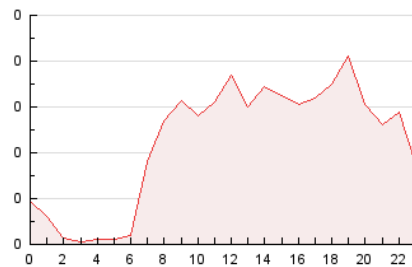

2. Secciones (Nacional)

	PAGINAS	%
HOME	66	6.20 %
RESTO	999	93.80 %

3. Por día del mes (Nacional)

Día	N. únicos	Visitas	Páginas	Día	N. únicos	Visitas	Páginas	Día	N. únicos	Visitas	Páginas
1	32	34	35	11	15	15	23	21	28	28	31
2	22	22	30	12	37	37	58	22	22	22	26
3	23	25	28	13	29	32	38	23	27	27	38
4	17	18	24	14	31	35	43	24	21	22	25
5	24	25	32	15	27	29	37	25	28	29	31
6	40	43	63	16	21	21	21	26	19	19	22
7	30	30	35	17	31	34	38	27	27	29	39
8	20	21	29	18	19	19	26	28	13	13	14
9	24	27	41	19	35	36	44	29	33	36	51
10	25	27	44	20	40	42	60	30	17	18	21
								31	18	18	18

4. Gráficas (Nacional)

4.1 Por día de la semana (promedio)

N. únicos / Visitas (x 100)

Páginas (x 100)

4.2 Por franja horaria (promedio)

Visitas_ (x 1000)

Páginas (x 1000)

4.3 Por meses