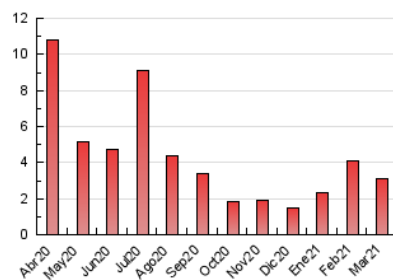

Pàgines (x 1000)