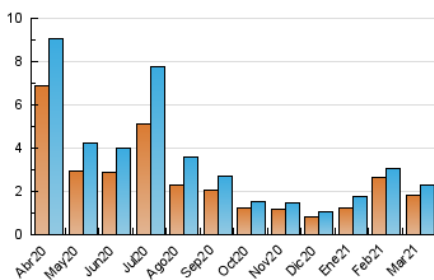

4.3 Per mesos

N. únics / Visites (x 1000)