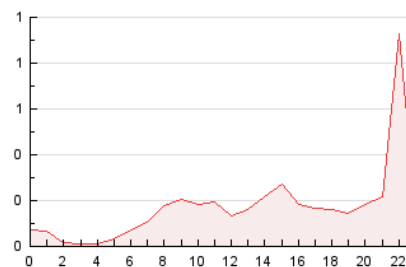

2. Seccions (Nacional i Internacional)

	PÀGINES	%
HOME	845	20.74 %
RESTA	3.229	79.26 %

3. Per dia del mes (Nacional i Internacional)

Dia	N. únics	Visites	Pàgines	Dia	N. únics	Visites	Pàgines	Dia	N. únics	Visites	Pàgines
1	59	62	78	11	70	74	95	21	112	114	148
2	71	76	106	12	104	107	126	22	77	77	101
3	146	151	220	13	49	52	67	23	107	114	139
4	59	59	78	14	72	74	86	24	369	416	799
5	89	89	113	15	67	69	92	25	38	40	61
6	79	84	117	16	48	49	78	26	102	107	147
7	169	179	236	17	89	92	113	27	48	48	60
8	64	66	81	18	141	145	171	28	39	39	47
9	72	73	88	19	161	176	225	29	53	53	74
10	80	83	107	20	91	91	116	30	56	57	73
								31	27	27	32

4. Gràfiques (Nacional i Internacional)

4.1 Per dia de la setmana (promig)

N. únics / Visites (x 100)

Pàgines (x 100)

4.2 Per franja horària (promig)

Visites__ (x 1000)

Pàgines (x 1000)

4.3 Per mesos