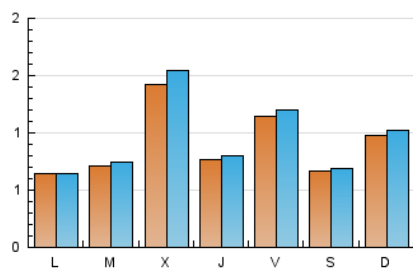

4. Gràfiques (Nacional i Internacional)

4.1 Per dia de la setmana (promig)

N. únics / Visites (x 100)