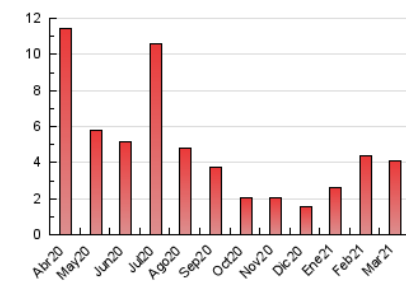

Pàgines (x 1000)