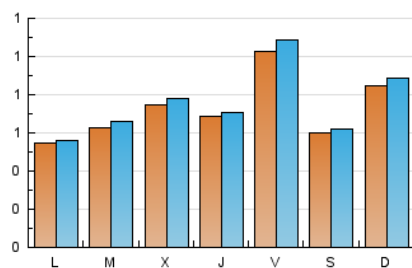

4. Gràfiques (Nacional)

4.1 Per dia de la setmana (promig)

N. únics / Visites (x 100)