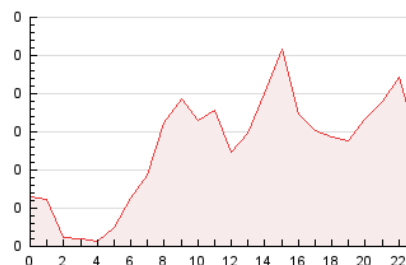

2. Seccions (Nacional)

	PÀGINES	%
HOME	117	3.78 %
RESTA	2.978	96.22 %

3. Per dia del mes (Nacional)

Dia	N. únics	Visites	Pàgines	Dia	N. únics	Visites	Pàgines	Dia	N. únics	Visites	Pàgines
1	54	57	73	11	64	68	88	21	100	102	134
2	62	67	97	12	93	96	115	22	54	54	76
3	136	141	209	13	47	50	65	23	99	106	131
4	53	53	72	14	62	64	76	24	60	66	104
5	81	81	105	15	63	65	88	25	33	35	56
6	73	78	111	16	44	45	74	26	96	101	141
7	147	156	210	17	79	82	103	27	42	42	54
8	57	59	74	18	124	128	154	28	32	32	40
9	63	64	78	19	143	158	207	29	47	47	68
10	73	76	100	20	77	77	98	30	48	48	64
				21				31	25	25	30

4. Gràfiques (Nacional)

4.1 Per dia de la setmana (promig)

N. únics / Visites (x 100)

Pàgines (x 100)

4.2 Per franja horària (promig)

Visites__ (x 1000)

Pàgines (x 1000)

4.3 Per mesos