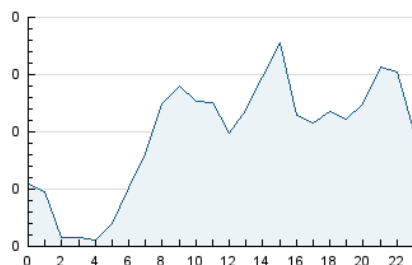

2. Seccions (Nacional)

	PÀGINES	%
HOME	117	3.78 %
RESTA	2.978	96.22 %

3. Per dia del mes (Nacional)

Dia	N. únics	Visites	Pàgines	Dia	N. únics	Visites	Pàgines	Dia	N. únics	Visites	Pàgines
1	54	57	73	11	64	68	88	21	100	102	134
2	62	67	97	12	93	96	115	22	54	54	76
3	136	141	209	13	47	50	65	23	99	106	131
4	53	53	72	14	62	64	76	24	60	66	104
5	81	81	105	15	63	65	88	25	33	35	56
6	73	78	111	16	44	45	74	26	96	101	141
7	147	156	210	17	79	82	103	27	42	42	54
8	57	59	74	18	124	128	154	28	32	32	40
9	63	64	78	19	143	158	207	29	47	47	68
10	73	76	100	20	77	77	98	30	48	48	64
				21				31	25	25	30

4. Gràfiques (Nacional)

4.1 Per dia de la setmana (promig)

N. únics / Visites (x 100)

Pàgines (x 100)

4.2 Per franja horària (promig)

Visites__ (x 1000)

Pàgines (x 1000)

4.3 Per mesos