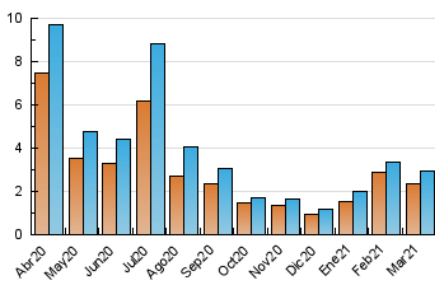

4.3 Per mesos

N. únics / Visites (x 1000)