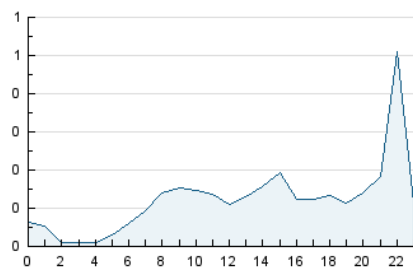

2. Seccions (Nacional i Internacional)

	PÀGINES	%
HOME	845	20.74 %
RESTA	3.229	79.26 %

3. Per dia del mes (Nacional i Internacional)

Dia	N. únics	Visites	Pàgines	Dia	N. únics	Visites	Pàgines	Dia	N. únics	Visites	Pàgines
1	59	62	78	11	70	74	95	21	112	114	148
2	71	76	106	12	104	107	126	22	77	77	101
3	146	151	220	13	49	52	67	23	107	114	139
4	59	59	78	14	72	74	86	24	369	416	799
5	89	89	113	15	67	69	92	25	38	40	61
6	79	84	117	16	48	49	78	26	102	107	147
7	169	179	236	17	89	92	113	27	48	48	60
8	64	66	81	18	141	145	171	28	39	39	47
9	72	73	88	19	161	176	225	29	53	53	74
10	80	83	107	20	91	91	116	30	56	57	73
								31	27	27	32

4. Gràfiques (Nacional i Internacional)

4.1 Per dia de la setmana (promig)

N. únics / Visites (x 100)

Pàgines (x 100)

4.2 Per franja horària (promig)

Visites__ (x 1000)

Pàgines (x 1000)

4.3 Per mesos