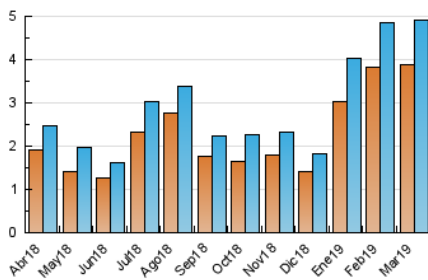

4.3 Per mesos

N. únics / Visites (x 1000)