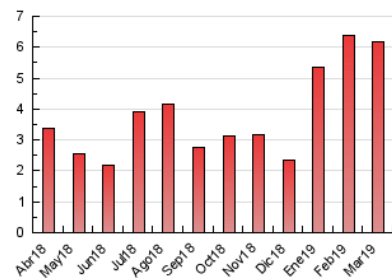

Pàgines (x 1000)