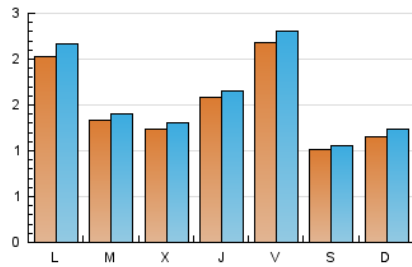

4. Gràfiques (Nacional i Internacional)

4.1 Per dia de la setmana (promig)

N. únics / Visites (x 100)