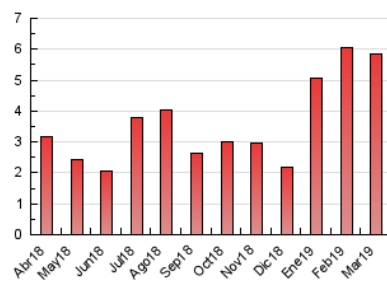

Pàgines (x 1000)