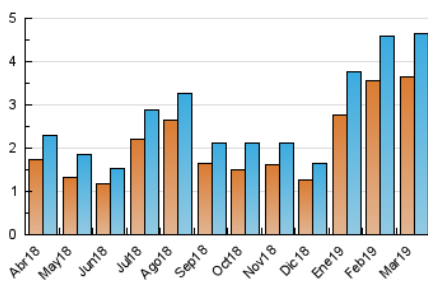

4.3 Per mesos

N. únics / Visites (x 1000)