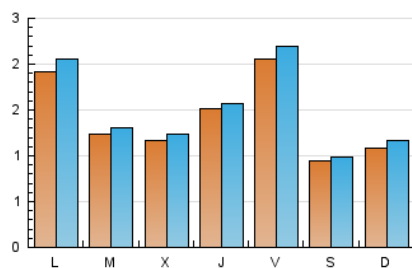

4. Gràfiques (Nacional)

4.1 Per dia de la setmana (promig)

N. únics / Visites (x 100)