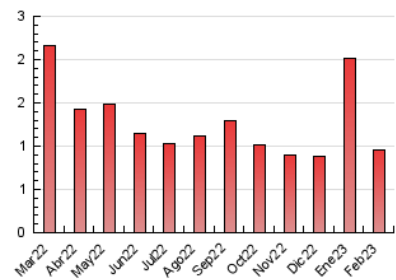

Pàgines (x 1000)