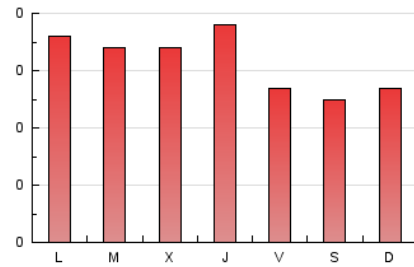

Pàgines (x 100)