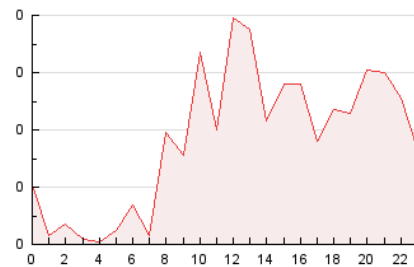

2. Seccions (Nacional)

	PÀGINES	%
HOME	57	6.51 %
RESTA	819	93.49 %

3. Per dia del mes (Nacional)

Dia	N. únics	Visites	Pàgines	Dia	N. únics	Visites	Pàgines	Dia	N. únics	Visites	Pàgines
1	15	18	24	11	14	15	17	21	36	43	59
2	21	21	28	12	30	32	40	22	20	21	22
3	20	21	28	13	32	34	40	23	16	17	19
4	17	17	24	14	21	22	31	24	12	13	17
5	14	15	28	15	25	25	30	25	19	20	34
6	18	19	21	16	23	24	32	26	11	11	12
7	20	22	24	17	20	22	29	27	30	32	39
8	40	43	59	18	18	19	25	28	17	18	20
9	38	40	71	19	20	21	26				
10	27	28	34	20	31	33	43				

4. Gràfiques (Nacional)

4.1 Per dia de la setmana (promig)

N. únics / Visites (x 100)

Pàgines (x 100)

4.2 Per franja horària (promig)

Visites_ (x 1000)

Pàgines (x 1000)

4.3 Per mesos