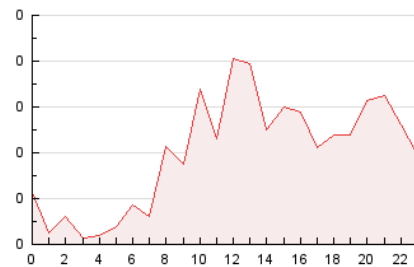

2. Seccions (Nacional i Internacional)

	PÀGINES	%
HOME	106	11.03 %
RESTA	855	88.97 %

3. Per dia del mes (Nacional i Internacional)

Dia	N. únics	Visites	Pàgines	Dia	N. únics	Visites	Pàgines	Dia	N. únics	Visites	Pàgines
1	18	21	27	11	18	19	21	21	38	45	61
2	23	23	30	12	32	34	42	22	25	26	27
3	23	24	35	13	37	39	45	23	17	18	20
4	21	21	28	14	23	24	33	24	15	16	20
5	16	17	30	15	27	27	33	25	21	22	36
6	22	23	25	16	24	25	33	26	15	15	16
7	24	26	29	17	24	26	33	27	36	38	45
8	43	46	62	18	21	22	28	28	19	20	22
9	38	40	71	19	21	22	27				
10	30	31	37	20	33	35	45				

4. Gràfiques (Nacional i Internacional)

4.1 Per dia de la setmana (promig)

N. únics / Visites (x 100)

Pàgines (x 100)

4.2 Per franja horària (promig)

Visites_ (x 1000)

Pàgines (x 1000)

4.3 Per mesos