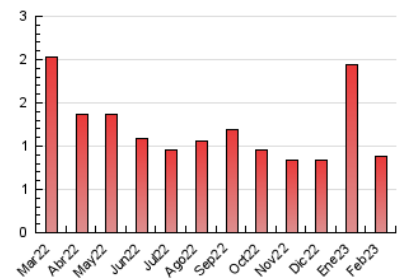

Pàgines (x 1000)