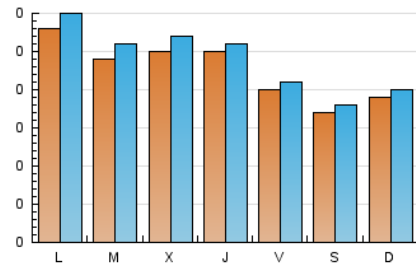

4. Gràfiques (Nacional)

4.1 Per dia de la setmana (promig)

N. únics / Visites (x 100)