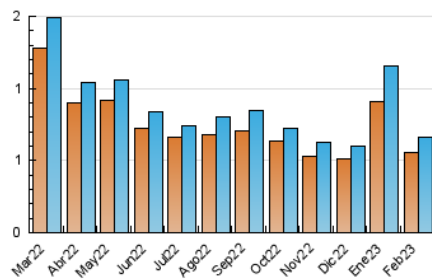

4.3 Per mesos

N. únics / Visites (x 1000)