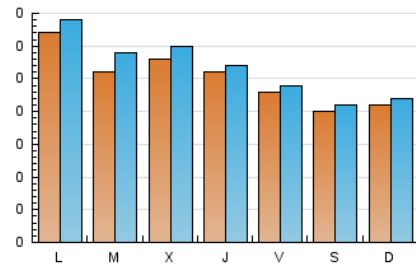

4. Gràfiques (Nacional i Internacional)

4.1 Per dia de la setmana (promig)

N. únics / Visites (x 100)