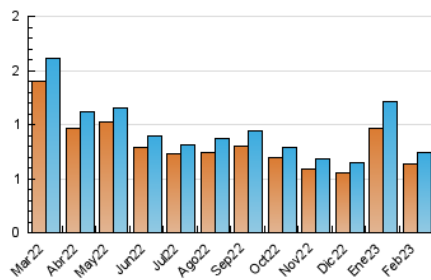

4.3 Per mesos

N. únics / Visites (x 1000)