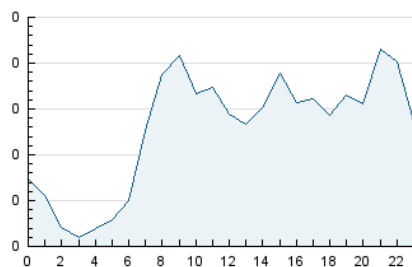

2. Seccions (Nacional)

	PÀGINES	%
HOME	93	2.27 %
RESTA	3.995	97.73 %

3. Per dia del mes (Nacional)

Dia	N. únics	Visites	Pàgines	Dia	N. únics	Visites	Pàgines	Dia	N. únics	Visites	Pàgines
1	73	77	107	11	37	39	51	21	140	140	175
2	62	64	74	12	92	93	127	22	50	51	63
3	58	62	80	13	293	304	425	23	92	95	121
4	37	37	46	14	232	238	340	24	60	64	81
5	26	27	42	15	144	146	197	25	63	66	89
6	23	24	27	16	172	173	255	26	53	53	68
7	19	21	29	17	681	709	932	27	58	63	86
8	43	45	63	18	206	215	253	28	46	50	85
9	41	47	63	19	82	85	105				
10	36	38	48	20	46	46	56				

4. Gràfiques (Nacional)

4.1 Per dia de la setmana (promig)

N. únics / Visites (x 100)

Pàgines (x 100)

4.2 Per franja horària (promig)

Visites (x 1000)

Pàgines (x 1000)

4.3 Per mesos