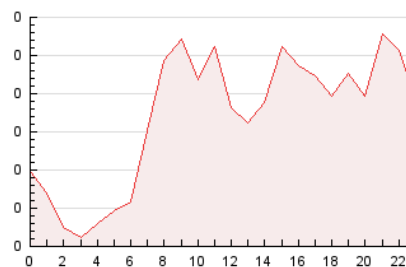

2. Seccions (Nacional)

	PÀGINES	%
HOME	93	2.27 %
RESTA	3.995	97.73 %

3. Per dia del mes (Nacional)

Dia	N. únics	Visites	Pàgines	Dia	N. únics	Visites	Pàgines	Dia	N. únics	Visites	Pàgines
1	73	77	107	11	37	39	51	21	140	140	175
2	62	64	74	12	92	93	127	22	50	51	63
3	58	62	80	13	293	304	425	23	92	95	121
4	37	37	46	14	232	238	340	24	60	64	81
5	26	27	42	15	144	146	197	25	63	66	89
6	23	24	27	16	172	173	255	26	53	53	68
7	19	21	29	17	681	709	932	27	58	63	86
8	43	45	63	18	206	215	253	28	46	50	85
9	41	47	63	19	82	85	105				
10	36	38	48	20	46	46	56				

4. Gràfiques (Nacional)

4.1 Per dia de la setmana (promig)

N. únics / Visites (x 100)

Pàgines (x 100)

4.2 Per franja horària (promig)

Visites (x 1000)

Pàgines (x 1000)

4.3 Per mesos