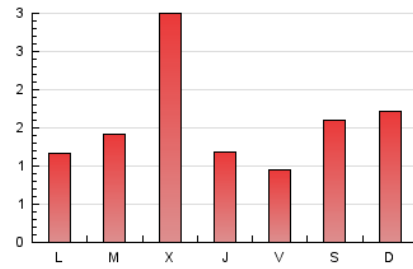

Pàgines (x 100)