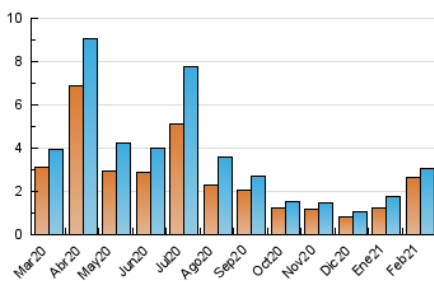

4.3 Per mesos

N. únics / Visites (x 1000)