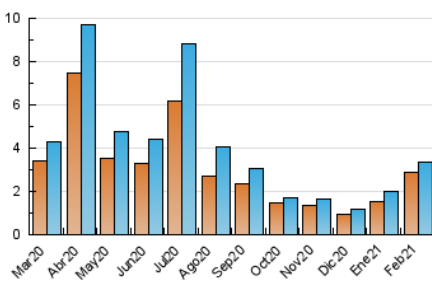

4.3 Per mesos

N. únics / Visites (x 1000)