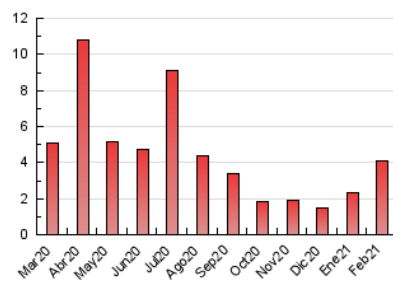

Pàgines (x 1000)