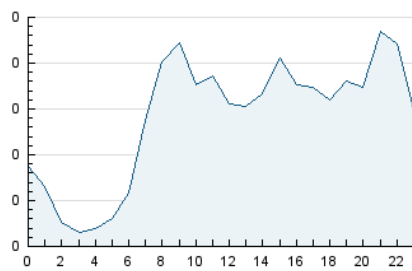

2. Seccions (Nacional i Internacional)

	PÀGINES	%
HOME	125	2.84 %
RESTA	4.277	97.16 %

3. Per dia del mes (Nacional i Internacional)

Dia	N. únics	Visites	Pàgines	Dia	N. únics	Visites	Pàgines	Dia	N. únics	Visites	Pàgines
1	85	89	119	11	40	42	54	21	156	156	192
2	74	76	88	12	106	108	142	22	53	54	66
3	70	74	92	13	313	324	445	23	104	107	134
4	38	38	47	14	266	272	375	24	70	74	91
5	31	32	47	15	157	160	211	25	75	78	101
6	32	33	38	16	182	183	268	26	65	65	80
7	22	24	32	17	712	740	964	27	67	72	95
8	46	48	66	18	223	232	272	28	51	55	90
9	50	56	72	19	86	89	109				
10	40	42	52	20	50	50	60				

4. Gràfiques (Nacional i Internacional)

4.1 Per dia de la setmana (promig)

N. únics / Visites (x 100)

Pàgines (x 100)

4.2 Per franja horària (promig)

Visites (x 1000)

Pàgines (x 1000)

4.3 Per mesos