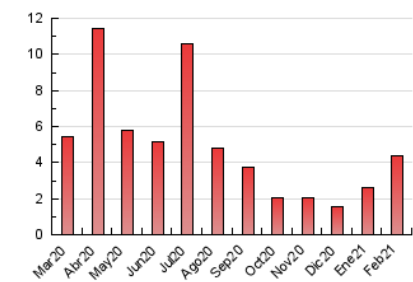

Pàgines (x 1000)