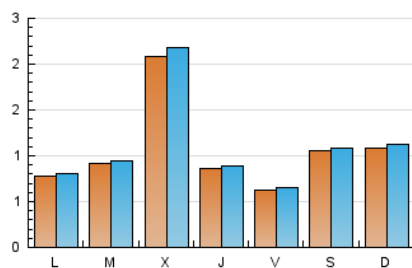

4. Gràfiques (Nacional)

4.1 Per dia de la setmana (promig)

N. únics / Visites (x 100)