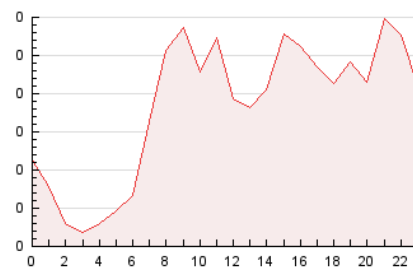

2. Seccions (Nacional i Internacional)

	PÀGINES	%
HOME	125	2.84 %
RESTA	4.277	97.16 %

3. Per dia del mes (Nacional i Internacional)

Dia	N. únics	Visites	Pàgines	Dia	N. únics	Visites	Pàgines	Dia	N. únics	Visites	Pàgines
1	85	89	119	11	40	42	54	21	156	156	192
2	74	76	88	12	106	108	142	22	53	54	66
3	70	74	92	13	313	324	445	23	104	107	134
4	38	38	47	14	266	272	375	24	70	74	91
5	31	32	47	15	157	160	211	25	75	78	101
6	32	33	38	16	182	183	268	26	65	65	80
7	22	24	32	17	712	740	964	27	67	72	95
8	46	48	66	18	223	232	272	28	51	55	90
9	50	56	72	19	86	89	109				
10	40	42	52	20	50	50	60				

4. Gràfiques (Nacional i Internacional)

4.1 Per dia de la setmana (promig)

N. únics / Visites (x 100)

Pàgines (x 100)

4.2 Per franja horària (promig)

Visites (x 1000)

Pàgines (x 1000)

4.3 Per mesos