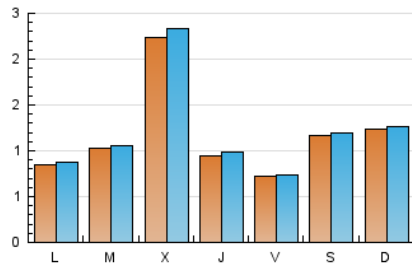

4. Gràfiques (Nacional i Internacional)

4.1 Per dia de la setmana (promig)

N. únics / Visites (x 100)