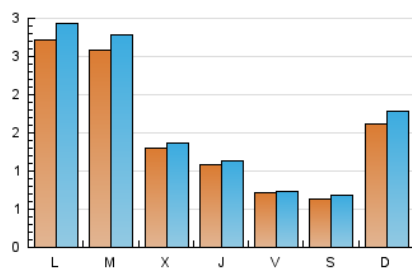

4. Gràfiques (Nacional)

4.1 Per dia de la setmana (promig)

N. únics / Visites (x 100)