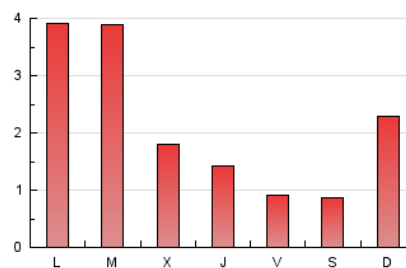

Pàgines (x 100)