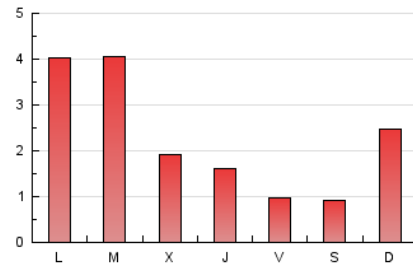

Pàgines (x 100)