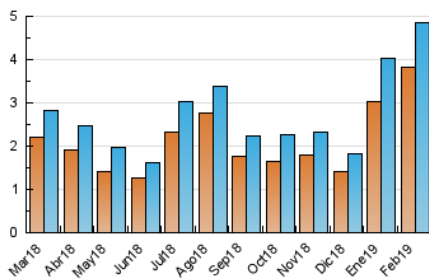

4.3 Per mesos

N. únics / Visites (x 1000)