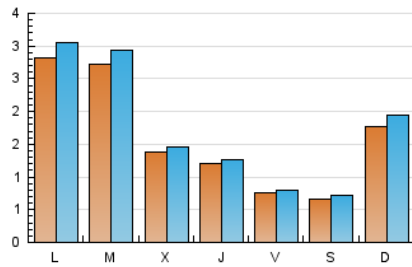

4. Gràfiques (Nacional i Internacional)

4.1 Per dia de la setmana (promig)

N. únics / Visites (x 100)