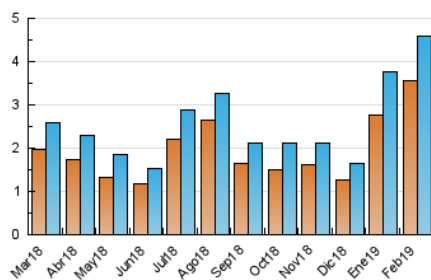

4.3 Per mesos

N. únics / Visites (x 1000)