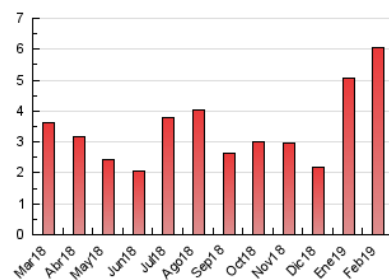

Pàgines (x 1000)