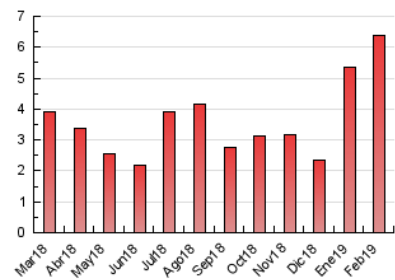

Pàgines (x 1000)