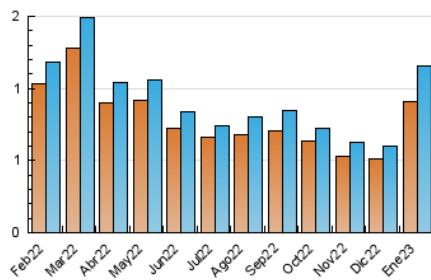

4.3 Per mesos

N. únics / Visites (x 1000)