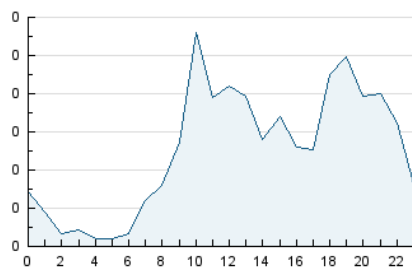

2. Seccions (Nacional i Internacional)

	PÀGINES	%
HOME	97	4.82 %
RESTA	1.917	95.18 %

3. Per dia del mes (Nacional i Internacional)

Dia	N. únics	Visites	Pàgines	Dia	N. únics	Visites	Pàgines	Dia	N. únics	Visites	Pàgines
1	11	11	14	11	35	38	51	21	15	17	29
2	26	26	31	12	20	21	22	22	15	15	27
3	19	19	26	13	23	24	34	23	32	33	89
4	23	23	33	14	18	19	31	24	57	74	111
5	20	22	23	15	26	28	40	25	32	34	50
6	27	34	57	16	21	21	27	26	26	26	42
7	15	17	29	17	31	31	38	27	26	29	81
8	278	347	711	18	22	23	28	28	17	18	38
9	93	105	159	19	21	21	25	29	28	28	37
10	42	45	58	20	24	25	27	30	18	18	20
								31	22	23	26

4. Gràfiques (Nacional i Internacional)

4.1 Per dia de la setmana (promig)

N. únics / Visites (x 100)

Pàgines (x 100)

4.2 Per franja horària (promig)

Visites__ (x 1000)

Pàgines (x 1000)

4.3 Per mesos