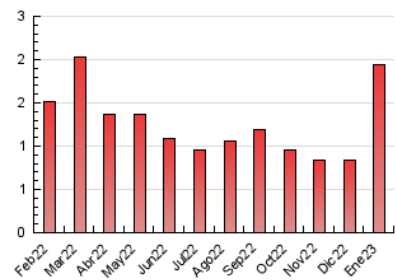

Pàgines (x 1000)