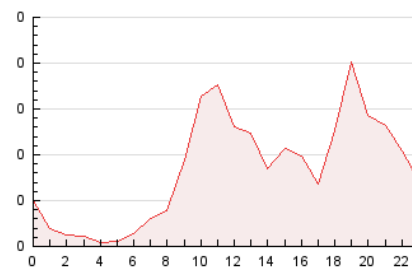

2. Seccions (Nacional i Internacional)

	PÀGINES	%
HOME	97	4.82 %
RESTA	1.917	95.18 %

3. Per dia del mes (Nacional i Internacional)

Dia	N. únics	Visites	Pàgines	Dia	N. únics	Visites	Pàgines	Dia	N. únics	Visites	Pàgines
1	11	11	14	11	35	38	51	21	15	17	29
2	26	26	31	12	20	21	22	22	15	15	27
3	19	19	26	13	23	24	34	23	32	33	89
4	23	23	33	14	18	19	31	24	57	74	111
5	20	22	23	15	26	28	40	25	32	34	50
6	27	34	57	16	21	21	27	26	26	26	42
7	15	17	29	17	31	31	38	27	26	29	81
8	278	347	711	18	22	23	28	28	17	18	38
9	93	105	159	19	21	21	25	29	28	28	37
10	42	45	58	20	24	25	27	30	18	18	20
								31	22	23	26

4. Gràfiques (Nacional i Internacional)

4.1 Per dia de la setmana (promig)

N. únics / Visites (x 100)

Pàgines (x 100)

4.2 Per franja horària (promig)

Visites__ (x 1000)

Pàgines (x 1000)

4.3 Per mesos