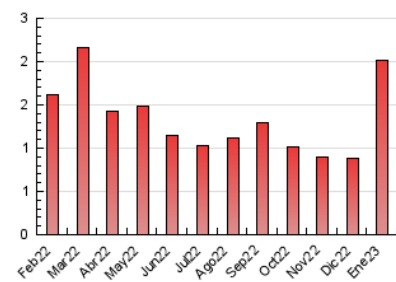

Pàgines (x 1000)