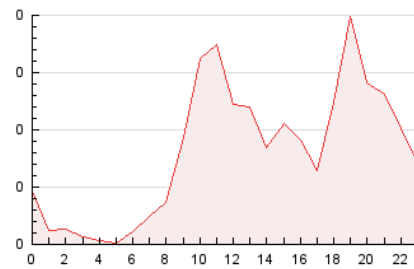

2. Seccions (Nacional)

	PÀGINES	%
HOME	71	3.66 %
RESTA	1.868	96.34 %

3. Per dia del mes (Nacional)

Dia	N. únics	Visites	Pàgines	Dia	N. únics	Visites	Pàgines	Dia	N. únics	Visites	Pàgines
1	8	8	11	11	34	37	50	21	15	17	29
2	25	25	29	12	19	20	21	22	15	15	27
3	18	18	25	13	22	23	33	23	30	31	86
4	22	22	32	14	18	19	31	24	51	68	105
5	19	21	22	15	25	27	39	25	30	32	48
6	22	27	50	16	20	20	26	26	24	24	32
7	14	16	27	17	29	29	36	27	24	27	79
8	273	342	704	18	19	20	25	28	14	15	35
9	91	103	157	19	21	21	25	29	26	26	35
10	39	42	55	20	20	21	22	30	17	17	19
								31	20	21	24

4. Gràfiques (Nacional)

4.1 Per dia de la setmana (promig)

N. únics / Visites (x 100)

Pàgines (x 100)

4.2 Per franja horària (promig)

Visites__ (x 1000)

Pàgines (x 1000)

4.3 Per mesos