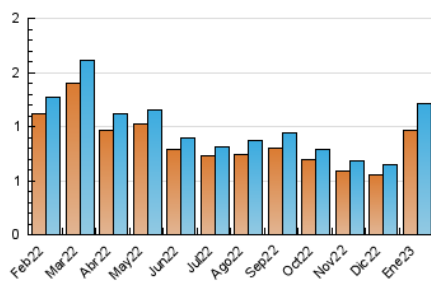

4.3 Per mesos

N. únics / Visites (x 1000)