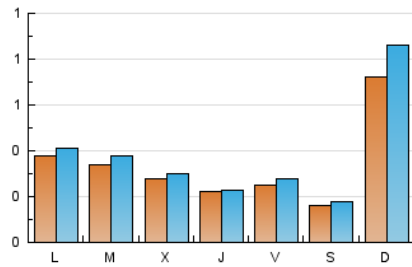

4. Gràfiques (Nacional i Internacional)

4.1 Per dia de la setmana (promig)

N. únics / Visites (x 100)