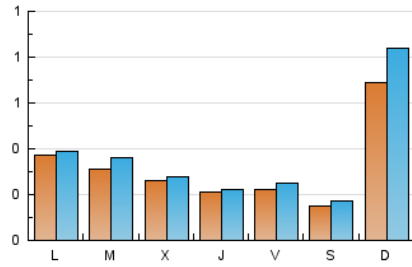

4. Gràfiques (Nacional)

4.1 Per dia de la setmana (promig)

N. únics / Visites (x 100)