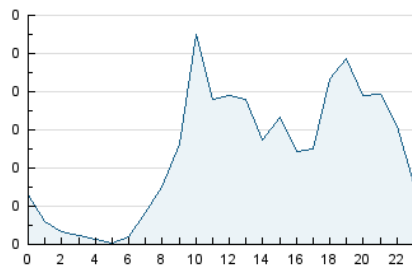

2. Seccions (Nacional)

	PÀGINES	%
HOME	71	3.66 %
RESTA	1.868	96.34 %

3. Per dia del mes (Nacional)

Dia	N. únics	Visites	Pàgines	Dia	N. únics	Visites	Pàgines	Dia	N. únics	Visites	Pàgines
1	8	8	11	11	34	37	50	21	15	17	29
2	25	25	29	12	19	20	21	22	15	15	27
3	18	18	25	13	22	23	33	23	30	31	86
4	22	22	32	14	18	19	31	24	51	68	105
5	19	21	22	15	25	27	39	25	30	32	48
6	22	27	50	16	20	20	26	26	24	24	32
7	14	16	27	17	29	29	36	27	24	27	79
8	273	342	704	18	19	20	25	28	14	15	35
9	91	103	157	19	21	21	25	29	26	26	35
10	39	42	55	20	20	21	22	30	17	17	19
								31	20	21	24

4. Gràfiques (Nacional)

4.1 Per dia de la setmana (promig)

N. únics / Visites (x 100)

Pàgines (x 100)

4.2 Per franja horària (promig)

Visites__ (x 1000)

Pàgines (x 1000)

4.3 Per mesos