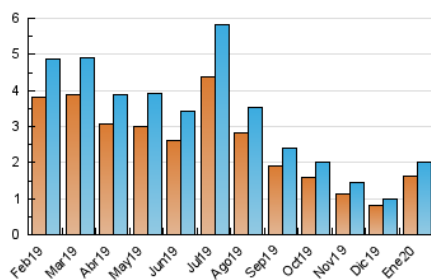

4.3 Per mesos

N. únics / Visites (x 1000)