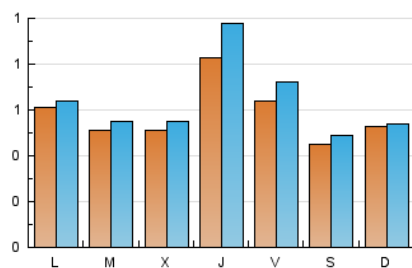

4. Gràfiques (Nacional i Internacional)

4.1 Per dia de la setmana (promig)

N. únics / Visites (x 100)