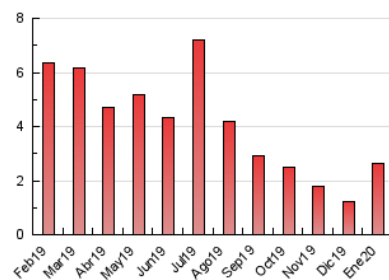

Pàgines (x 1000)