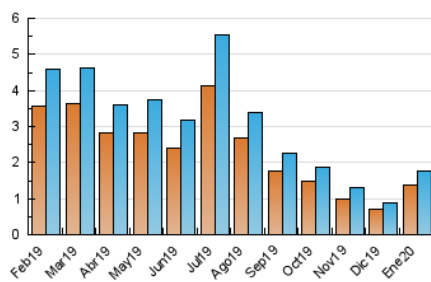

4.3 Per mesos

N. únics / Visites (x 1000)