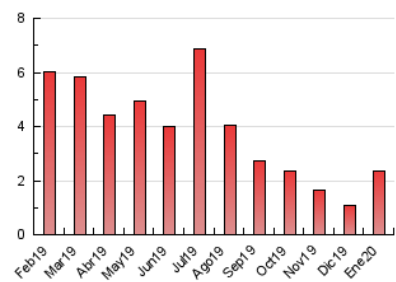

Pàgines (x 1000)