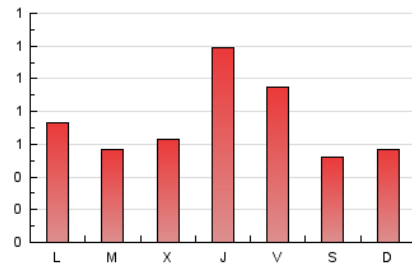

Pàgines (x 100)