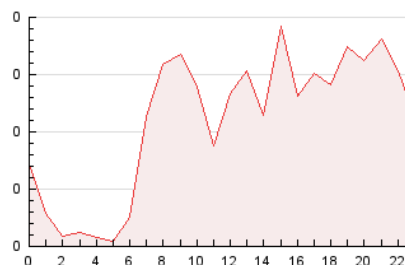

2. Seccions (Nacional i Internacional)

	PÀGINES	%
HOME	244	9.29 %
RESTA	2.383	90.71 %

3. Per dia del mes (Nacional i Internacional)

Dia	N. únics	Visites	Pàgines	Dia	N. únics	Visites	Pàgines	Dia	N. únics	Visites	Pàgines
1	12	12	15	11	9	9	10	21	93	99	121
2	23	26	27	12	19	19	26	22	72	79	96
3	18	19	26	13	28	31	38	23	227	275	380
4	26	27	29	14	55	58	63	24	85	98	148
5	28	30	33	15	89	97	142	25	92	99	119
6	25	25	28	16	100	116	159	26	119	120	143
7	27	28	36	17	177	199	284	27	64	64	85
8	25	27	41	18	54	61	84	28	29	33	47
9	30	33	46	19	45	46	56	29	55	60	74
10	11	11	17	20	128	137	168	30	36	39	46
								31	30	34	40

4. Gràfiques (Nacional i Internacional)

4.1 Per dia de la setmana (promig)

N. únics / Visites (x 100)

Pàgines (x 100)

4.2 Per franja horària (promig)

Visites (x 1000)

Pàgines (x 1000)

4.3 Per mesos