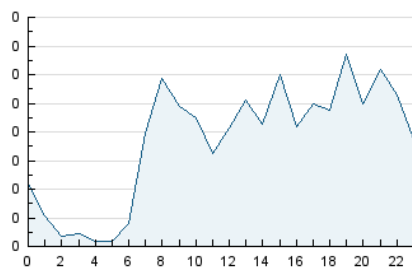

2. Seccions (Nacional)

	PÀGINES	%
HOME	226	9.67 %
RESTA	2.111	90.33 %

3. Per dia del mes (Nacional)

Dia	N. únics	Visites	Pàgines	Dia	N. únics	Visites	Pàgines	Dia	N. únics	Visites	Pàgines
1	11	11	14	11	8	8	8	21	77	83	104
2	20	23	24	12	17	17	24	22	48	55	71
3	18	19	26	13	27	30	37	23	192	238	336
4	26	27	29	14	44	47	51	24	73	86	134
5	26	28	30	15	77	84	125	25	77	84	97
6	24	24	26	16	92	108	151	26	97	98	120
7	22	23	31	17	155	177	259	27	60	60	81
8	24	26	40	18	45	52	72	28	28	32	43
9	27	30	42	19	44	45	55	29	48	53	66
10	10	10	16	20	110	119	147	30	30	33	40
								31	28	32	38

4. Gràfiques (Nacional)

4.1 Per dia de la setmana (promig)

N. únics / Visites (x 100)

Pàgines (x 100)

4.2 Per franja horària (promig)

Visites (x 1000)

Pàgines (x 1000)

4.3 Per mesos