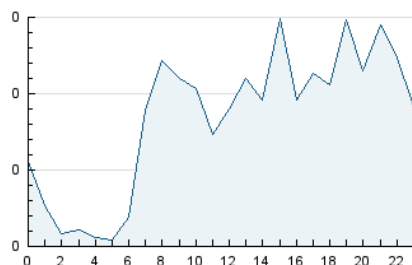

2. Seccions (Nacional i Internacional)

	PÀGINES	%
HOME	244	9.29 %
RESTA	2.383	90.71 %

3. Per dia del mes (Nacional i Internacional)

Dia	N. únics	Visites	Pàgines	Dia	N. únics	Visites	Pàgines	Dia	N. únics	Visites	Pàgines
1	12	12	15	11	9	9	10	21	93	99	121
2	23	26	27	12	19	19	26	22	72	79	96
3	18	19	26	13	28	31	38	23	227	275	380
4	26	27	29	14	55	58	63	24	85	98	148
5	28	30	33	15	89	97	142	25	92	99	119
6	25	25	28	16	100	116	159	26	119	120	143
7	27	28	36	17	177	199	284	27	64	64	85
8	25	27	41	18	54	61	84	28	29	33	47
9	30	33	46	19	45	46	56	29	55	60	74
10	11	11	17	20	128	137	168	30	36	39	46
								31	30	34	40

4. Gràfiques (Nacional i Internacional)

4.1 Per dia de la setmana (promig)

N. únics / Visites (x 100)

Pàgines (x 100)

4.2 Per franja horària (promig)

Visites (x 1000)

Pàgines (x 1000)

4.3 Per mesos