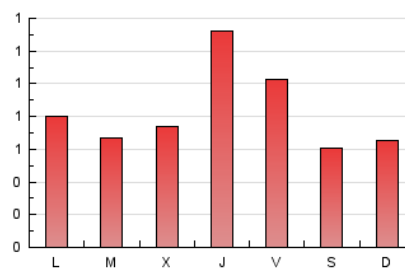

Pàgines (x 100)