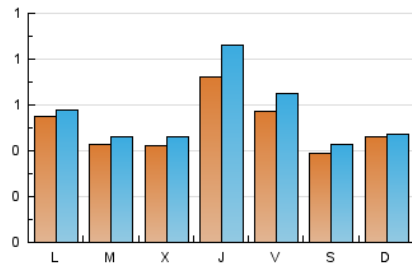

4. Gràfiques (Nacional)

4.1 Per dia de la setmana (promig)

N. únics / Visites (x 100)