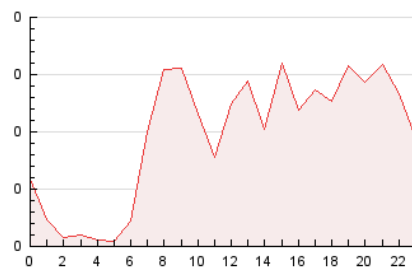

2. Seccions (Nacional)

	PÀGINES	%
HOME	226	9.67 %
RESTA	2.111	90.33 %

3. Per dia del mes (Nacional)

Dia	N. únics	Visites	Pàgines	Dia	N. únics	Visites	Pàgines	Dia	N. únics	Visites	Pàgines
1	11	11	14	11	8	8	8	21	77	83	104
2	20	23	24	12	17	17	24	22	48	55	71
3	18	19	26	13	27	30	37	23	192	238	336
4	26	27	29	14	44	47	51	24	73	86	134
5	26	28	30	15	77	84	125	25	77	84	97
6	24	24	26	16	92	108	151	26	97	98	120
7	22	23	31	17	155	177	259	27	60	60	81
8	24	26	40	18	45	52	72	28	28	32	43
9	27	30	42	19	44	45	55	29	48	53	66
10	10	10	16	20	110	119	147	30	30	33	40
								31	28	32	38

4. Gràfiques (Nacional)

4.1 Per dia de la setmana (promig)

N. únics / Visites (x 100)

Pàgines (x 100)

4.2 Per franja horària (promig)

Visites (x 1000)

Pàgines (x 1000)

4.3 Per mesos