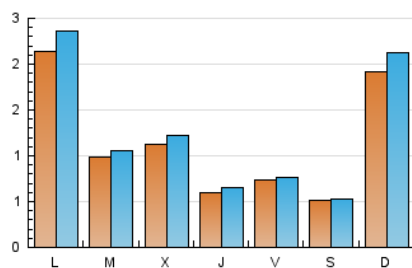

4. Gràfiques (Nacional)

4.1 Per dia de la setmana (promig)

N. únics / Visites (x 100)