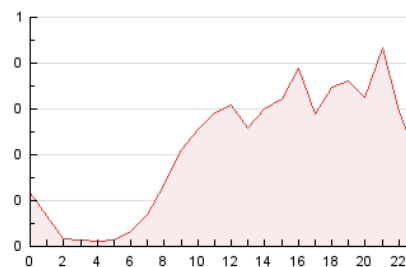

2. Seccions (Nacional)

	PÀGINES	%
HOME	444	8.78 %
RESTA	4.612	91.22 %

3. Per dia del mes (Nacional)

Dia	N. únics	Visites	Pàgines	Dia	N. únics	Visites	Pàgines	Dia	N. únics	Visites	Pàgines
1	80	80	91	11	37	37	62	21	142	162	270
2	97	103	124	12	24	25	32	22	91	101	144
3	43	47	59	13	47	48	65	23	159	164	187
4	98	103	133	14	293	315	431	24	89	97	129
5	58	59	76	15	89	98	138	25	89	91	154
6	544	614	820	16	77	84	122	26	52	53	64
7	142	155	221	17	46	51	62	27	81	85	110
8	83	84	122	18	69	73	96	28	280	311	395
9	59	65	92	19	69	73	94	29	150	162	219
10	31	33	50	20	94	102	139	30	171	192	244
								31	93	95	111

4. Gràfiques (Nacional)

4.1 Per dia de la setmana (promig)

N. únics / Visites (x 100)

Pàgines (x 100)

4.2 Per franja horària (promig)

Visites (x 1000)

Pàgines (x 1000)

4.3 Per mesos