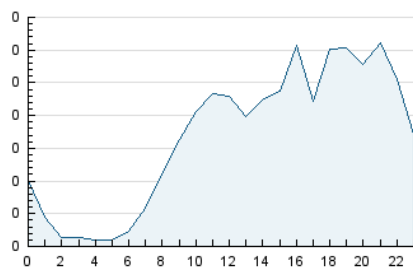

2. Seccions (Nacional i Internacional)

	PÀGINES	%
HOME	468	8.74 %
RESTA	4.887	91.26 %

3. Per dia del mes (Nacional i Internacional)

Dia	N. únics	Visites	Pàgines	Dia	N. únics	Visites	Pàgines	Dia	N. únics	Visites	Pàgines
1	81	81	92	11	39	39	64	21	153	173	281
2	101	107	128	12	30	31	45	22	103	113	156
3	49	53	65	13	53	54	72	23	172	177	200
4	107	112	147	14	310	332	450	24	100	108	142
5	64	65	82	15	101	111	151	25	91	93	156
6	556	626	832	16	87	94	132	26	56	57	68
7	153	166	232	17	58	63	74	27	85	89	114
8	88	90	129	18	77	81	104	28	294	325	410
9	70	76	104	19	74	78	99	29	159	172	235
10	37	39	56	20	101	109	146	30	190	213	273
								31	98	100	116

4. Gràfiques (Nacional i Internacional)

4.1 Per dia de la setmana (promig)

N. únics / Visites (x 100)

Pàgines (x 100)

4.2 Per franja horària (promig)

Visites (x 1000)

Pàgines (x 1000)

4.3 Per mesos