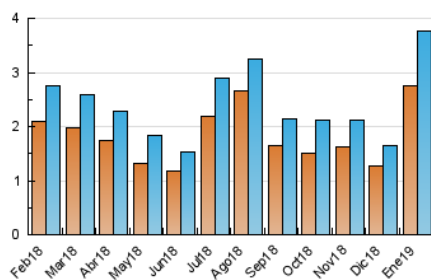

4.3 Per mesos

N. únics / Visites (x 1000)