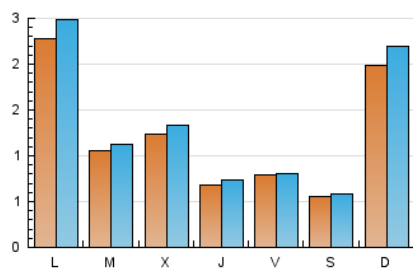

4. Gràfiques (Nacional i Internacional)

4.1 Per dia de la setmana (promig)

N. únics / Visites (x 100)