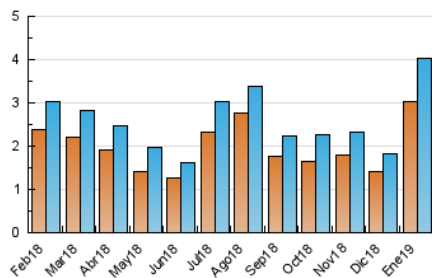

4.3 Per mesos

N. únics / Visites (x 1000)