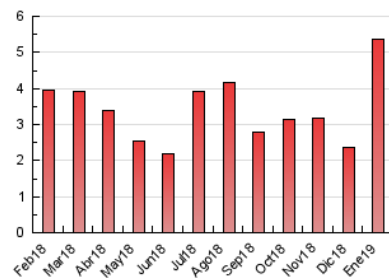

Pàgines (x 1000)