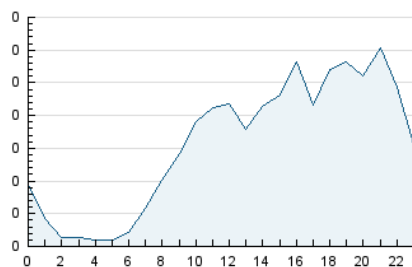

2. Seccions (Nacional)

	PÀGINES	%
HOME	444	8.78 %
RESTA	4.612	91.22 %

3. Per dia del mes (Nacional)

Dia	N. únics	Visites	Pàgines	Dia	N. únics	Visites	Pàgines	Dia	N. únics	Visites	Pàgines
1	80	80	91	11	37	37	62	21	142	162	270
2	97	103	124	12	24	25	32	22	91	101	144
3	43	47	59	13	47	48	65	23	159	164	187
4	98	103	133	14	293	315	431	24	89	97	129
5	58	59	76	15	89	98	138	25	89	91	154
6	544	614	820	16	77	84	122	26	52	53	64
7	142	155	221	17	46	51	62	27	81	85	110
8	83	84	122	18	69	73	96	28	280	311	395
9	59	65	92	19	69	73	94	29	150	162	219
10	31	33	50	20	94	102	139	30	171	192	244
								31	93	95	111

4. Gràfiques (Nacional)

4.1 Per dia de la setmana (promig)

N. únics / Visites (x 100)

Pàgines (x 100)

4.2 Per franja horària (promig)

Visites (x 1000)

Pàgines (x 1000)

4.3 Per mesos