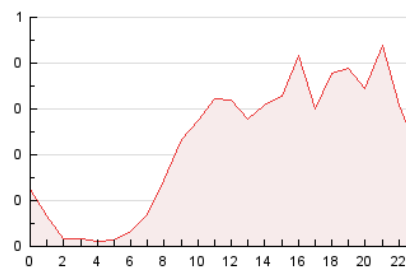

2. Seccions (Nacional i Internacional)

	PÀGINES	%
HOME	468	8.74 %
RESTA	4.887	91.26 %

3. Per dia del mes (Nacional i Internacional)

Dia	N. únics	Visites	Pàgines	Dia	N. únics	Visites	Pàgines	Dia	N. únics	Visites	Pàgines
1	81	81	92	11	39	39	64	21	153	173	281
2	101	107	128	12	30	31	45	22	103	113	156
3	49	53	65	13	53	54	72	23	172	177	200
4	107	112	147	14	310	332	450	24	100	108	142
5	64	65	82	15	101	111	151	25	91	93	156
6	556	626	832	16	87	94	132	26	56	57	68
7	153	166	232	17	58	63	74	27	85	89	114
8	88	90	129	18	77	81	104	28	294	325	410
9	70	76	104	19	74	78	99	29	159	172	235
10	37	39	56	20	101	109	146	30	190	213	273
								31	98	100	116

4. Gràfiques (Nacional i Internacional)

4.1 Per dia de la setmana (promig)

N. únics / Visites (x 100)

Pàgines (x 100)

4.2 Per franja horària (promig)

Visites (x 1000)

Pàgines (x 1000)

4.3 Per mesos