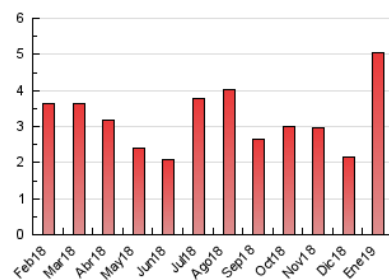

Pàgines (x 1000)