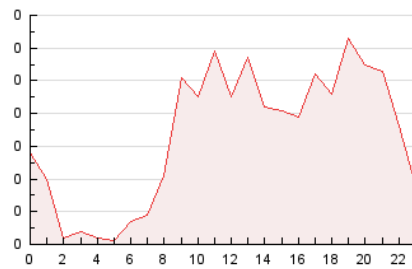

2. Seccions (Nacional)

	PÀGINES	%
HOME	145	18.22 %
RESTA	651	81.78 %

3. Per dia del mes (Nacional)

Dia	N. únics	Visites	Pàgines	Dia	N. únics	Visites	Pàgines	Dia	N. únics	Visites	Pàgines
1	34	40	58	11	21	22	40	21	9	14	19
2	24	26	34	12	26	28	33	22	9	13	23
3	9	9	13	13	11	14	19	23	7	7	10
4	10	12	13	14	10	11	17	24	10	14	22
5	20	22	36	15	15	16	18	25	11	16	28
6	14	18	29	16	29	34	57	26	9	12	17
7	8	11	13	17	9	11	11	27	19	25	39
8	11	14	16	18	15	25	63	28	13	13	16
9	10	12	16	19	20	27	48	29	7	7	16
10	8	8	11	20	11	17	33	30	13	13	17
								31	8	9	11

4. Gràfiques (Nacional)

4.1 Per dia de la setmana (promig)

N. únics / Visites (x 100)

Pàgines (x 100)

4.2 Per franja horària (promig)

Visites (x 1000)

Pàgines (x 1000)

4.3 Per mesos