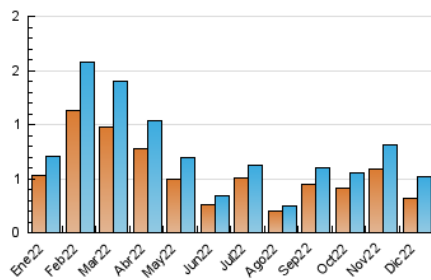

4.3 Per mesos

N. únics / Visites (x 1000)