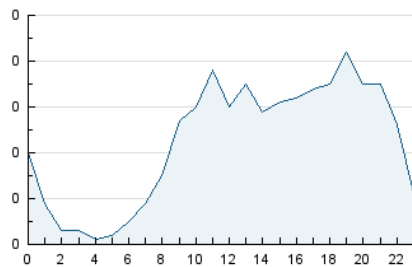

2. Seccions (Nacional i Internacional)

	PÀGINES	%
HOME	150	18.47 %
RESTA	662	81.53 %

3. Per dia del mes (Nacional i Internacional)

Dia	N. únics	Visites	Pàgines	Dia	N. únics	Visites	Pàgines	Dia	N. únics	Visites	Pàgines
1	35	41	59	11	22	23	41	21	9	14	19
2	23	25	33	12	26	28	33	22	9	13	23
3	10	10	14	13	13	16	21	23	7	7	10
4	10	12	13	14	10	11	17	24	10	14	22
5	21	23	37	15	15	16	18	25	12	18	30
6	15	19	30	16	30	35	58	26	9	12	17
7	8	11	13	17	10	12	12	27	19	25	39
8	13	16	18	18	16	26	64	28	14	14	17
9	12	14	18	19	20	27	48	29	7	7	16
10	9	9	12	20	11	17	32	30	13	13	17
								31	8	9	11

4. Gràfiques (Nacional i Internacional)

4.1 Per dia de la setmana (promig)

N. únics / Visites (x 100)

Pàgines (x 100)

4.2 Per franja horària (promig)

Visites__ (x 1000)

Pàgines (x 1000)

4.3 Per mesos