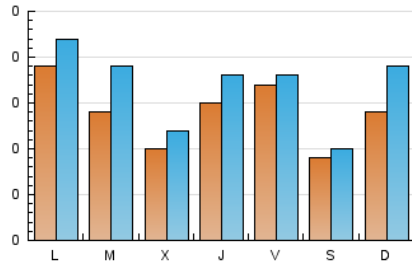

4. Gràfiques (Nacional)

4.1 Per dia de la setmana (promig)

N. únics / Visites (x 100)