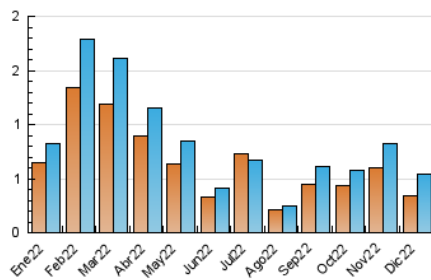

4.3 Per mesos

N. únics / Visites (x 1000)