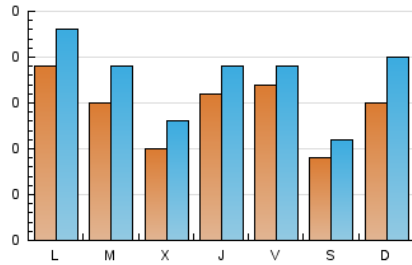

4. Gràfiques (Nacional i Internacional)

4.1 Per dia de la setmana (promig)

N. únics / Visites (x 100)