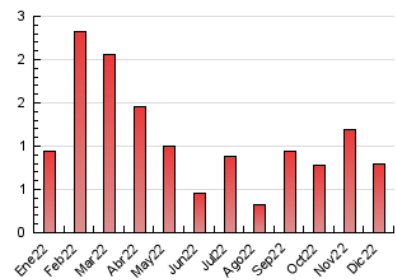

Pàgines (x 1000)