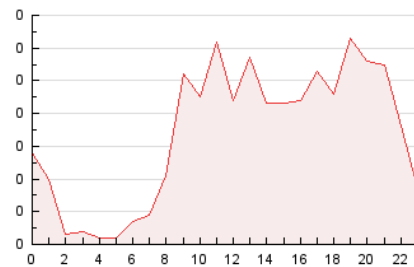

2. Seccions (Nacional i Internacional)

	PÀGINES	%
HOME	150	18.47 %
RESTA	662	81.53 %

3. Per dia del mes (Nacional i Internacional)

Dia	N. únics	Visites	Pàgines	Dia	N. únics	Visites	Pàgines	Dia	N. únics	Visites	Pàgines
1	35	41	59	11	22	23	41	21	9	14	19
2	23	25	33	12	26	28	33	22	9	13	23
3	10	10	14	13	13	16	21	23	7	7	10
4	10	12	13	14	10	11	17	24	10	14	22
5	21	23	37	15	15	16	18	25	12	18	30
6	15	19	30	16	30	35	58	26	9	12	17
7	8	11	13	17	10	12	12	27	19	25	39
8	13	16	18	18	16	26	64	28	14	14	17
9	12	14	18	19	20	27	48	29	7	7	16
10	9	9	12	20	11	17	32	30	13	13	17
								31	8	9	11

4. Gràfiques (Nacional i Internacional)

4.1 Per dia de la setmana (promig)

N. únics / Visites (x 100)

Pàgines (x 100)

4.2 Per franja horària (promig)

Visites__ (x 1000)

Pàgines (x 1000)

4.3 Per mesos