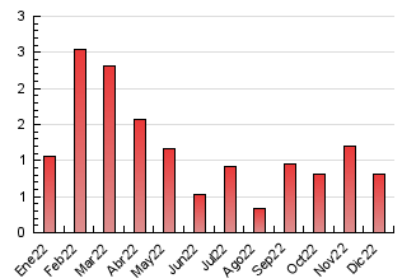

Pàgines (x 1000)