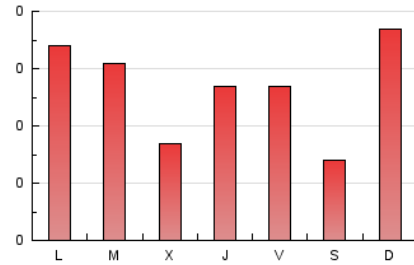

Pàgines (x 100)