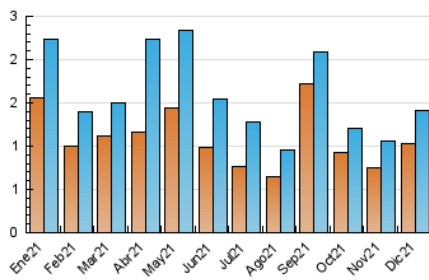

4.3 Per mesos

N. únics / Visites (x 1000)