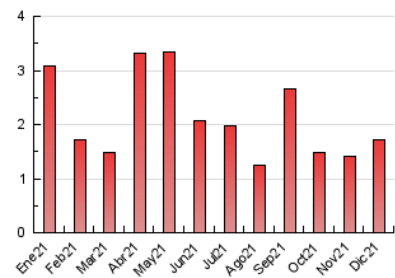

Pàgines (x 1000)