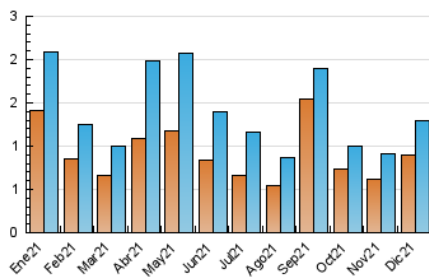

4.3 Per mesos

N. únics / Visites (x 1000)