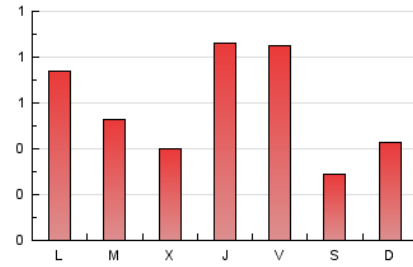

Pàgines (x 100)