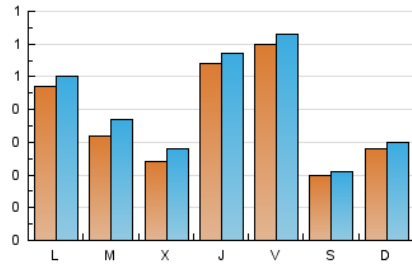

4. Gràfiques (Nacional)

4.1 Per dia de la setmana (promig)

N. únics / Visites (x 100)