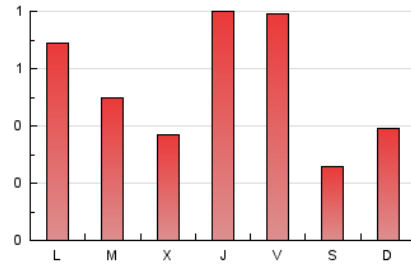

Pàgines (x 100)