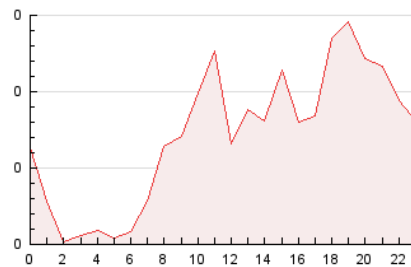

2. Seccions (Nacional)

	PÀGINES	%
HOME	315	18.35 %
RESTA	1.402	81.65 %

3. Per dia del mes (Nacional)

Dia	N. únics	Visites	Pàgines	Dia	N. únics	Visites	Pàgines	Dia	N. únics	Visites	Pàgines
1	30	34	47	11	34	37	43	21	10	12	14
2	41	45	70	12	29	29	34	22	10	12	22
3	21	24	37	13	109	112	133	23	19	24	35
4	19	20	23	14	39	41	52	24	24	26	32
5	34	37	47	15	24	28	34	25	20	21	29
6	21	24	46	16	27	27	36	26	39	42	59
7	33	37	52	17	14	15	20	27	47	53	76
8	27	29	38	18	5	5	9	28	47	56	81
9	147	153	208	19	11	13	14	29	29	35	45
10	99	101	123	20	10	12	22	30	35	38	52
								31	141	148	184

4. Gràfiques (Nacional)

4.1 Per dia de la setmana (promig)

N. únics / Visites (x 100)

Pàgines (x 100)

4.2 Per franja horària (promig)

Visites__ (x 1000)

Pàgines (x 1000)

4.3 Per mesos