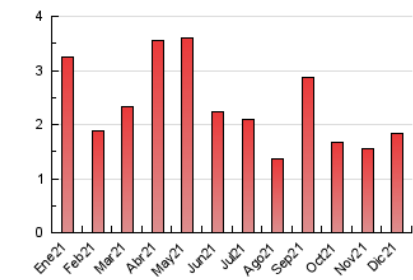

Pàgines (x 1000)