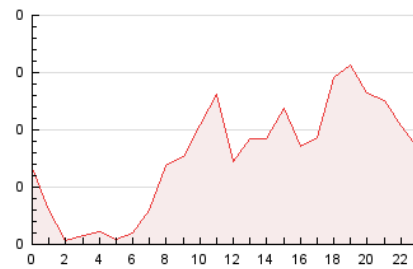

2. Seccions (Nacional i Internacional)

	PÀGINES	%
HOME	338	18.30 %
RESTA	1.509	81.70 %

3. Per dia del mes (Nacional i Internacional)

Dia	N. únics	Visites	Pàgines	Dia	N. únics	Visites	Pàgines	Dia	N. únics	Visites	Pàgines
1	34	38	51	11	38	41	47	21	12	14	16
2	49	53	78	12	31	31	36	22	11	13	23
3	26	29	42	13	116	119	140	23	23	28	39
4	22	23	26	14	43	45	56	24	27	29	35
5	39	42	52	15	25	29	35	25	25	26	34
6	28	31	53	16	31	31	40	26	44	47	64
7	37	41	56	17	16	17	22	27	50	56	79
8	28	30	39	18	6	6	10	28	50	59	84
9	156	162	217	19	14	16	18	29	35	41	51
10	108	110	132	20	10	12	22	30	40	43	57
								31	150	157	193

4. Gràfiques (Nacional i Internacional)

4.1 Per dia de la setmana (promig)

N. únics / Visites (x 100)

Pàgines (x 100)

4.2 Per franja horària (promig)

Visites__ (x 1000)

Pàgines (x 1000)

4.3 Per mesos