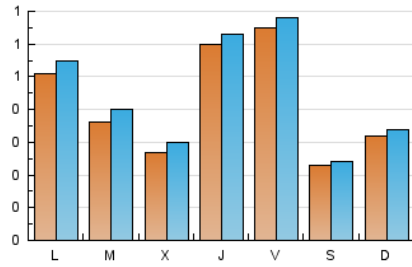

4. Gràfiques (Nacional i Internacional)

4.1 Per dia de la setmana (promig)

N. únics / Visites (x 100)