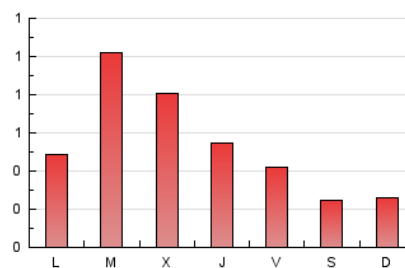

Pàgines (x 100)