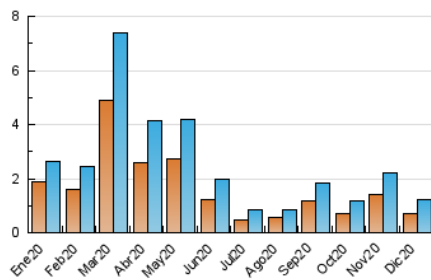

4.3 Per mesos

N. únics / Visites (x 1000)