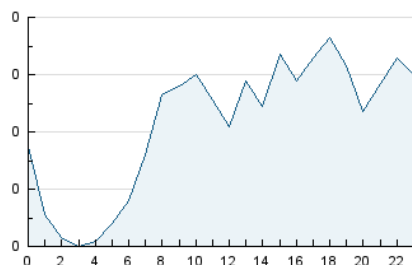

2. Seccions (Nacional i Internacional)

	PÀGINES	%
HOME	0	0 %
RESTA	1.753	100.00 %

3. Per dia del mes (Nacional i Internacional)

Dia	N. únics	Visites	Pàgines	Dia	N. únics	Visites	Pàgines	Dia	N. únics	Visites	Pàgines
1	174	202	263	11	25	39	48	21	20	27	30
2	139	148	188	12	7	12	15	22	22	32	46
3	86	95	113	13	12	15	21	23	45	50	59
4	43	50	64	14	20	27	32	24	16	21	32
5	31	33	42	15	12	16	23	25	12	13	19
6	40	42	58	16	10	12	14	26	20	22	26
7	60	66	98	17	12	27	52	27	16	18	20
8	97	107	154	18	20	29	37	28	20	23	35
9	47	64	109	19	9	12	16	29	18	19	22
10	35	49	60	20	4	4	6	30	21	23	33
								31	12	12	18

4. Gràfiques (Nacional i Internacional)

4.1 Per dia de la setmana (promig)

N. únics / Visites (x 100)

Pàgines (x 100)

4.2 Per franja horària (promig)

Visites (x 1000)

Pàgines (x 1000)

4.3 Per mesos