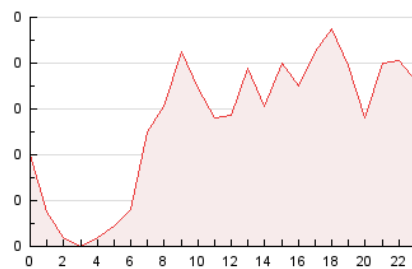

2. Seccions (Nacional)

	PÀGINES	%
HOME	0	0 %
RESTA	1.647	100.00 %

3. Per dia del mes (Nacional)

Dia	N. únics	Visites	Pàgines	Dia	N. únics	Visites	Pàgines	Dia	N. únics	Visites	Pàgines
1	151	179	239	11	25	39	48	21	20	27	30
2	125	134	174	12	7	12	15	22	22	32	46
3	67	76	94	13	12	15	21	23	39	44	53
4	37	44	56	14	20	27	32	24	13	18	29
5	28	30	39	15	12	16	23	25	10	11	17
6	32	34	50	16	10	12	14	26	18	20	24
7	55	61	93	17	12	27	52	27	13	15	17
8	90	100	147	18	20	29	37	28	19	22	34
9	47	64	109	19	9	12	16	29	17	18	21
10	35	49	60	20	4	4	6	30	21	23	33
								31	12	12	18

4. Gràfiques (Nacional)

4.1 Per dia de la setmana (promig)

N. únics / Visites (x 100)

Pàgines (x 100)

4.2 Per franja horària (promig)

Visites (x 1000)

Pàgines (x 1000)

4.3 Per mesos