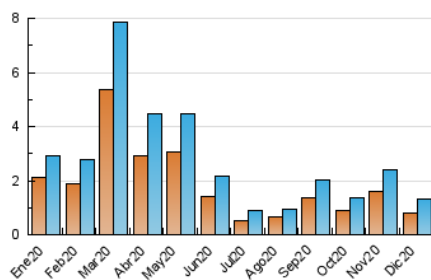

4.3 Per mesos

N. únics / Visites (x 1000)