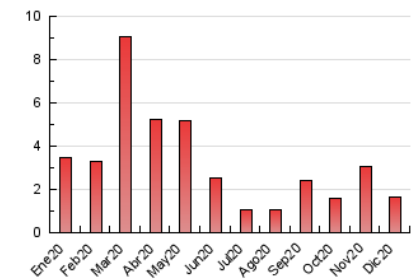

Pàgines (x 1000)