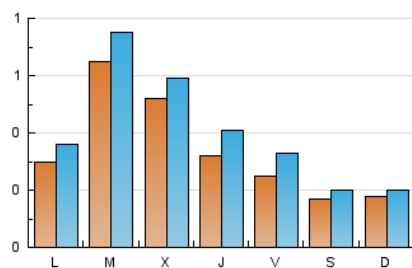

4. Gràfiques (Nacional i Internacional)

4.1 Per dia de la setmana (promig)

N. únics / Visites (x 100)