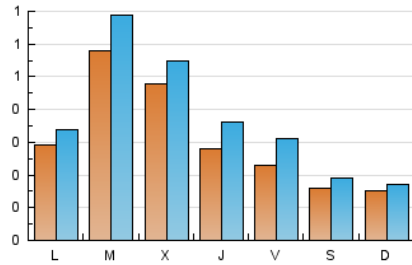

4. Gràfiques (Nacional)

4.1 Per dia de la setmana (promig)

N. únics / Visites (x 100)