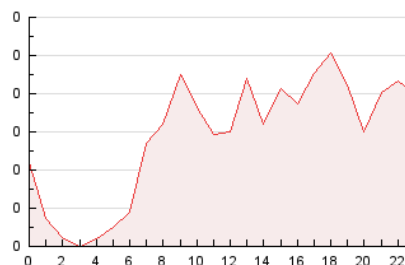

2. Seccions (Nacional i Internacional)

	PÀGINES	%
HOME	0	0 %
RESTA	1.753	100.00 %

3. Per dia del mes (Nacional i Internacional)

Dia	N. únics	Visites	Pàgines	Dia	N. únics	Visites	Pàgines	Dia	N. únics	Visites	Pàgines
1	174	202	263	11	25	39	48	21	20	27	30
2	139	148	188	12	7	12	15	22	22	32	46
3	86	95	113	13	12	15	21	23	45	50	59
4	43	50	64	14	20	27	32	24	16	21	32
5	31	33	42	15	12	16	23	25	12	13	19
6	40	42	58	16	10	12	14	26	20	22	26
7	60	66	98	17	12	27	52	27	16	18	20
8	97	107	154	18	20	29	37	28	20	23	35
9	47	64	109	19	9	12	16	29	18	19	22
10	35	49	60	20	4	4	6	30	21	23	33
								31	12	12	18

4. Gràfiques (Nacional i Internacional)

4.1 Per dia de la setmana (promig)

N. únics / Visites (x 100)

Pàgines (x 100)

4.2 Per franja horària (promig)

Visites (x 1000)

Pàgines (x 1000)

4.3 Per mesos