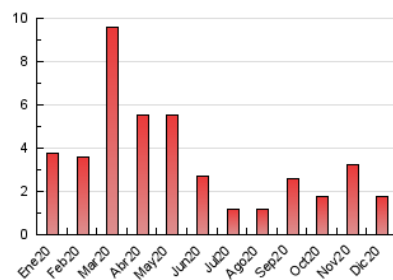

Pàgines (x 1000)