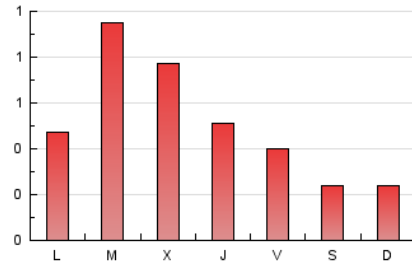

Pàgines (x 100)