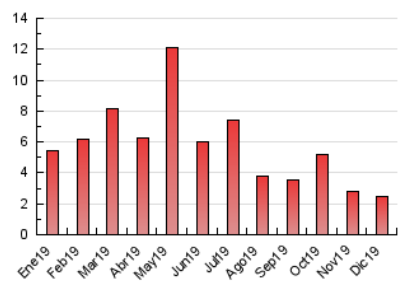

Pàgines (x 1000)