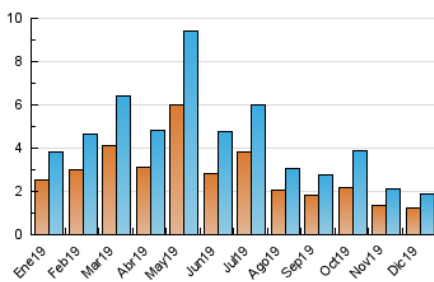

4.3 Per mesos

N. únics / Visites (x 1000)