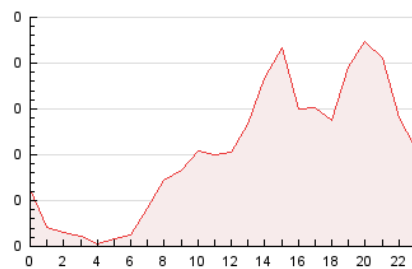

#### 3. Per dia del mes (Nacional)

Dia	N. únics	Visites	Pàgines	Dia	N. únics	Visites	Pàgines	Dia	N. únics	Visites	Pàgines
1	36	37	44	11	106	118	170	21	28	30	32
2	38	42	60	12	187	220	320	22	32	32	35
3	51	61	78	13	115	132	215	23	29	34	58
4	44	49	66	14	49	57	65	24	21	23	25
5	63	73	100	15	52	60	77	25	16	17	19
6	53	56	72	16	35	39	46	26	27	32	38
7	44	48	64	17	125	130	161	27	44	48	55
8	45	50	61	18	80	87	117	28	28	30	40
9	99	114	150	19	66	76	93	29	17	19	22
10	60	71	90	20	39	44	51	30	17	20	22
								31	23	26	30

4. Gràfiques (Nacional)

4.1 Per dia de la setmana (promig)

N. únics / Visites (x 100)

Pàgines (x 100)

4.2 Per franja horària (promig)

Visites (x 1000)

Pàgines (x 1000)

4.3 Per mesos