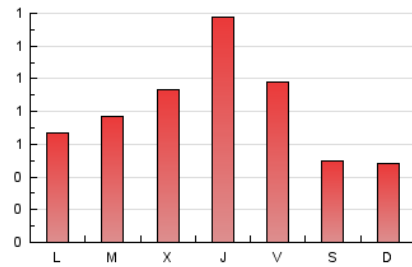

Pàgines (x 100)