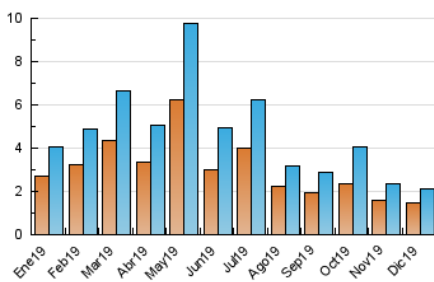

4.3 Per mesos

N. únics / Visites (x 1000)