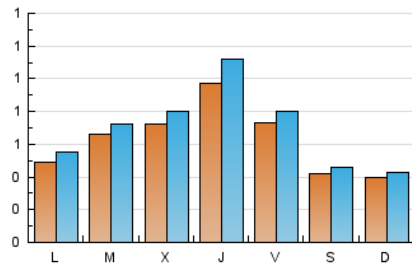

4. Gràfiques (Nacional i Internacional)

4.1 Per dia de la setmana (promig)

N. únics / Visites (x 100)