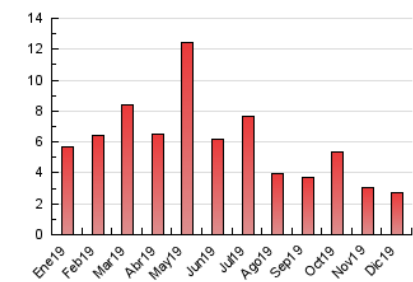

Pàgines (x 1000)