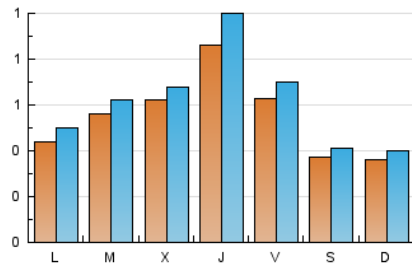

4. Gràfiques (Nacional)

4.1 Per dia de la setmana (promig)

N. únics / Visites (x 100)