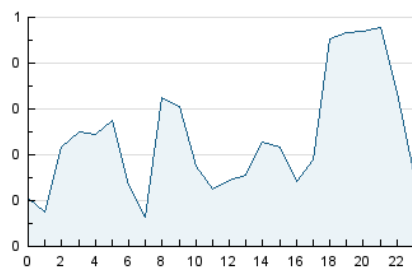

#### 3. Per dia del mes (Nacional)

Dia	N. únics	Visites	Pàgines	Dia	N. únics	Visites	Pàgines	Dia	N. únics	Visites	Pàgines
1	36	37	44	11	106	118	170	21	28	30	32
2	38	42	60	12	187	220	320	22	32	32	35
3	51	61	78	13	115	132	215	23	29	34	58
4	44	49	66	14	49	57	65	24	21	23	25
5	63	73	100	15	52	60	77	25	16	17	19
6	53	56	72	16	35	39	46	26	27	32	38
7	44	48	64	17	125	130	161	27	44	48	55
8	45	50	61	18	80	87	117	28	28	30	40
9	99	114	150	19	66	76	93	29	17	19	22
10	60	71	90	20	39	44	51	30	17	20	22
								31	23	26	30

4. Gràfiques (Nacional)

4.1 Per dia de la setmana (promig)

N. únics / Visites (x 100)

Pàgines (x 100)

4.2 Per franja horària (promig)

Visites (x 1000)

Pàgines (x 1000)

4.3 Per mesos