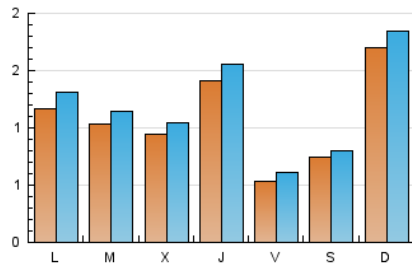

4. Gràfiques (Nacional)

4.1 Per dia de la setmana (promig)

N. únics / Visites (x 100)