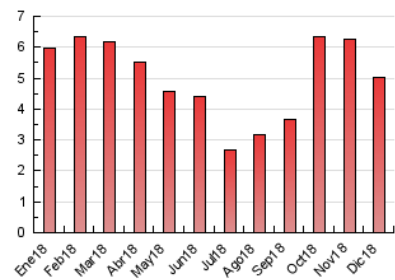

Pàgines (x 1000)