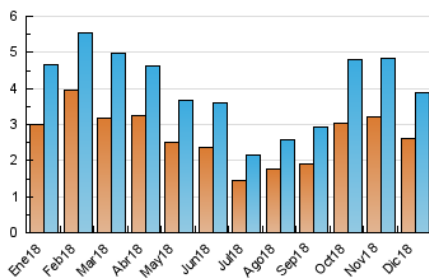

4.3 Per mesos

N. únics / Visites (x 1000)