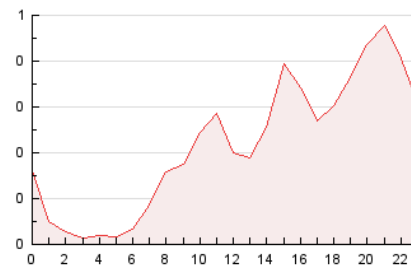

2. Seccions (Nacional i Internacional)

	PÀGINES	%
HOME	766	14.67 %
RESTA	4.454	85.33 %

3. Per dia del mes (Nacional i Internacional)

Dia	N. únics	Visites	Pàgines	Dia	N. únics	Visites	Pàgines	Dia	N. únics	Visites	Pàgines
1	111	117	138	11	106	116	155	21	31	35	40
2	134	143	175	12	129	141	165	22	22	24	27
3	90	105	152	13	195	213	266	23	262	285	406
4	87	99	135	14	55	62	103	24	140	156	215
5	75	82	112	15	138	143	165	25	153	169	230
6	69	76	106	16	185	209	326	26	131	137	168
7	53	56	75	17	126	139	211	27	277	309	399
8	46	50	60	18	87	99	121	28	89	110	141
9	197	202	249	19	69	80	116	29	78	83	160
10	152	159	178	20	45	48	62	30	102	111	164
								31	107	127	200

4. Gràfiques (Nacional i Internacional)

4.1 Per dia de la setmana (promig)

N. únics / Visites (x 100)

Pàgines (x 100)

4.2 Per franja horària (promig)

Visites (x 1000)

Pàgines (x 1000)

4.3 Per mesos