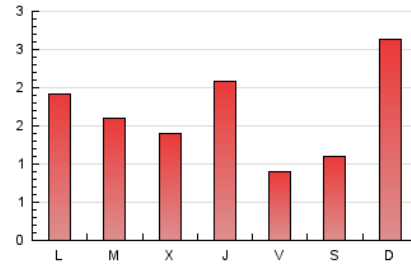

Pàgines (x 100)