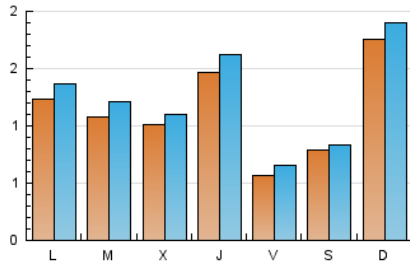

4. Gràfiques (Nacional i Internacional)

4.1 Per dia de la setmana (promig)

N. únics / Visites (x 100)