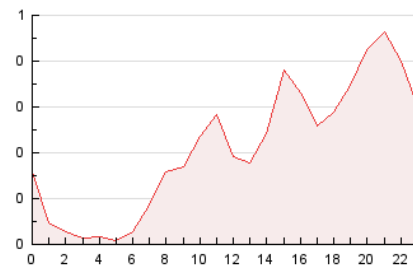

2. Seccions (Nacional)

	PÀGINES	%
HOME	752	14.94 %
RESTA	4.283	85.06 %

3. Per dia del mes (Nacional)

Dia	N. únics	Visites	Pàgines	Dia	N. únics	Visites	Pàgines	Dia	N. únics	Visites	Pàgines
1	105	111	131	11	102	112	150	21	26	30	35
2	127	135	161	12	123	134	155	22	22	24	27
3	84	99	146	13	187	205	258	23	252	275	396
4	77	88	124	14	54	61	102	24	134	150	207
5	68	75	105	15	134	139	160	25	151	167	228
6	65	72	102	16	180	204	320	26	125	131	162
7	48	51	70	17	119	132	203	27	272	304	394
8	44	48	58	18	82	93	114	28	82	103	134
9	194	199	246	19	65	76	112	29	72	77	154
10	142	149	168	20	40	43	57	30	97	106	159
								31	104	124	197

4. Gràfiques (Nacional)

4.1 Per dia de la setmana (promig)

N. únics / Visites (x 100)

Pàgines (x 100)

4.2 Per franja horària (promig)

Visites (x 1000)

Pàgines (x 1000)

4.3 Per mesos