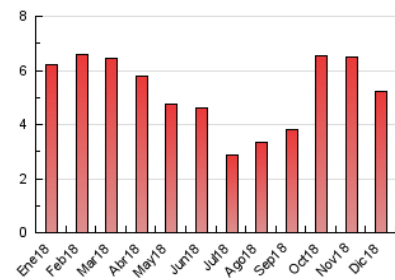

Pàgines (x 1000)