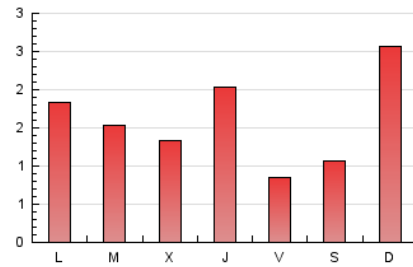

Pàgines (x 100)