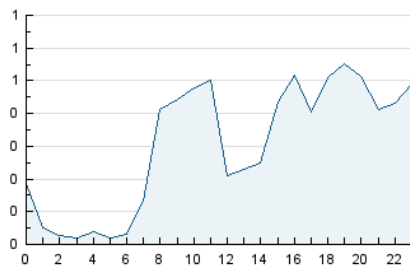

2. Seccions (Nacional i Internacional)

	PÀGINES	%
HOME	766	14.67 %
RESTA	4.454	85.33 %

3. Per dia del mes (Nacional i Internacional)

Dia	N. únics	Visites	Pàgines	Dia	N. únics	Visites	Pàgines	Dia	N. únics	Visites	Pàgines
1	111	117	138	11	106	116	155	21	31	35	40
2	134	143	175	12	129	141	165	22	22	24	27
3	90	105	152	13	195	213	266	23	262	285	406
4	87	99	135	14	55	62	103	24	140	156	215
5	75	82	112	15	138	143	165	25	153	169	230
6	69	76	106	16	185	209	326	26	131	137	168
7	53	56	75	17	126	139	211	27	277	309	399
8	46	50	60	18	87	99	121	28	89	110	141
9	197	202	249	19	69	80	116	29	78	83	160
10	152	159	178	20	45	48	62	30	102	111	164
								31	107	127	200

4. Gràfiques (Nacional i Internacional)

4.1 Per dia de la setmana (promig)

N. únics / Visites (x 100)

Pàgines (x 100)

4.2 Per franja horària (promig)

Visites (x 1000)

Pàgines (x 1000)

4.3 Per mesos