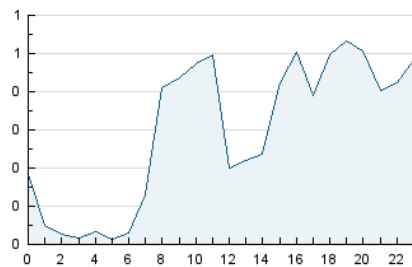

2. Seccions (Nacional)

	PÀGINES	%
HOME	752	14.94 %
RESTA	4.283	85.06 %

3. Per dia del mes (Nacional)

Dia	N. únics	Visites	Pàgines	Dia	N. únics	Visites	Pàgines	Dia	N. únics	Visites	Pàgines
1	105	111	131	11	102	112	150	21	26	30	35
2	127	135	161	12	123	134	155	22	22	24	27
3	84	99	146	13	187	205	258	23	252	275	396
4	77	88	124	14	54	61	102	24	134	150	207
5	68	75	105	15	134	139	160	25	151	167	228
6	65	72	102	16	180	204	320	26	125	131	162
7	48	51	70	17	119	132	203	27	272	304	394
8	44	48	58	18	82	93	114	28	82	103	134
9	194	199	246	19	65	76	112	29	72	77	154
10	142	149	168	20	40	43	57	30	97	106	159
								31	104	124	197

4. Gràfiques (Nacional)

4.1 Per dia de la setmana (promig)

N. únics / Visites (x 100)

Pàgines (x 100)

4.2 Per franja horària (promig)

Visites (x 1000)

Pàgines (x 1000)

4.3 Per mesos