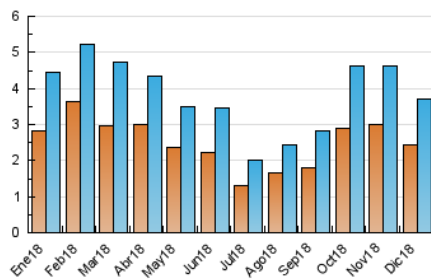

4.3 Per mesos

N. únics / Visites (x 1000)