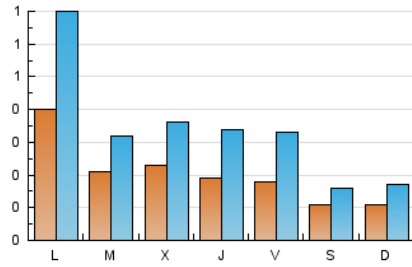

4. Gràfiques (Nacional)

4.1 Per dia de la setmana (promig)

N. únics / Visites (x 100)