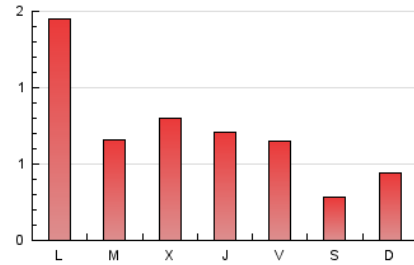

Pàgines (x 100)