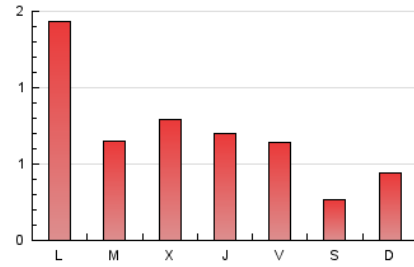

Pàgines (x 100)