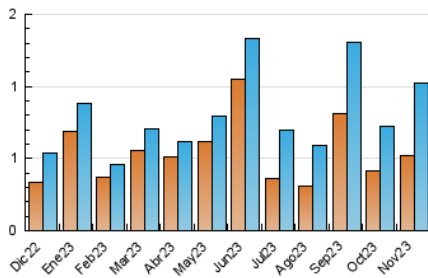

4.2 Per franja horària (promig)

Visites_ (x 1000)

Pàgines (x 1000)

4.3 Per mesos

N. únics / Visites (x 1000)