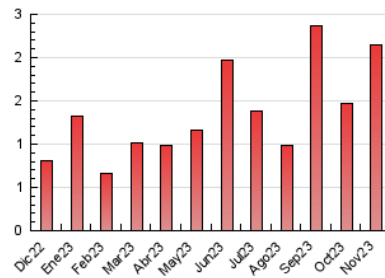

Pàgines (x 1000)