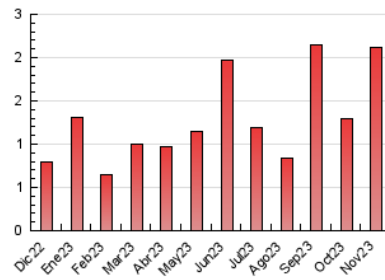

Pàgines (x 1000)