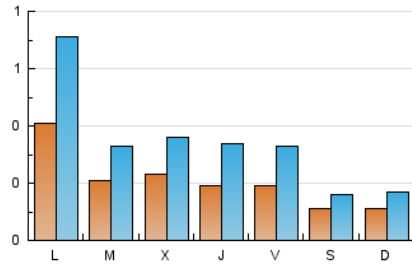

4. Gràfiques (Nacional i Internacional)

4.1 Per dia de la setmana (promig)

N. únics / Visites (x 100)