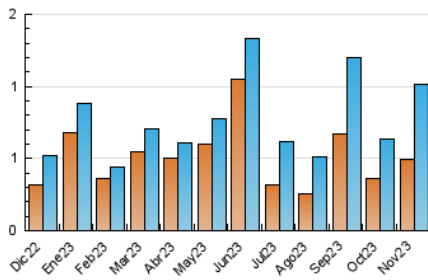

4.2 Per franja horària (promig)

Visites_ (x 1000)

Pàgines (x 1000)

4.3 Per mesos

N. únics / Visites (x 1000)