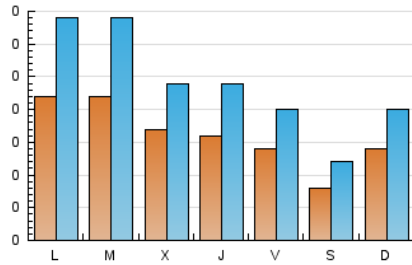

4. Gràfiques (Nacional i Internacional)

4.1 Per dia de la setmana (promig)

N. únics / Visites (x 100)