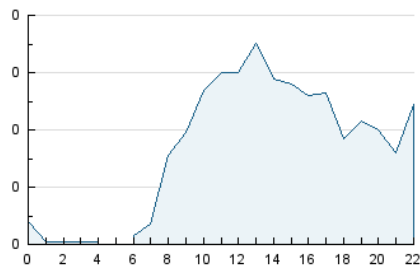

2. Seccions (Nacional)

	PÀGINES	%
HOME	252	16.66 %
RESTA	1.261	83.34 %

3. Per dia del mes (Nacional)

Dia	N. únics	Visites	Pàgines	Dia	N. únics	Visites	Pàgines	Dia	N. únics	Visites	Pàgines
1	15	22	37	11	13	16	32	21	39	59	99
2	14	23	32	12	11	16	38	22	30	53	116
3	18	33	62	13	8	12	23	23	19	26	47
4	13	16	61	14	18	27	63	24	13	16	34
5	5	7	16	15	47	68	111	25	17	27	65
6	19	32	56	16	26	36	68	26	8	12	25
7	18	30	59	17	13	18	35	27	9	13	23
8	11	17	27	18	14	21	39	28	11	18	58
9	15	24	51	19	9	12	22	29	6	10	19
10	15	22	59	20	17	23	45	30	8	11	23
								31	22	32	68

4. Gràfiques (Nacional)

4.1 Per dia de la setmana (promig)

N. únics / Visites (x 100)

Pàgines (x 100)

4.2 Per franja horària (promig)

Visites_ (x 1000)

Pàgines (x 1000)

4.3 Per mesos