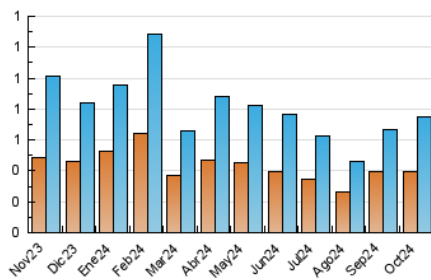

4.3 Per mesos

N. únics / Visites (x 1000)