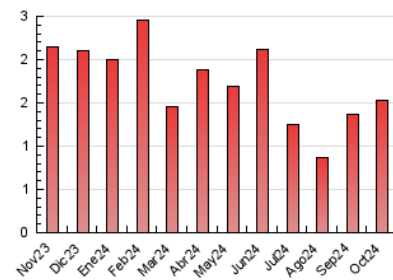

Pàgines (x 1000)