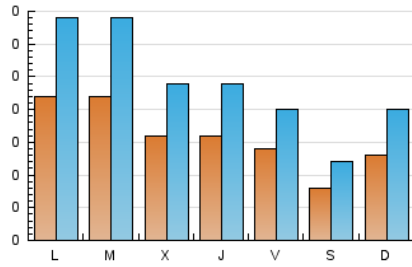

4. Gràfiques (Nacional)

4.1 Per dia de la setmana (promig)

N. únics / Visites (x 100)