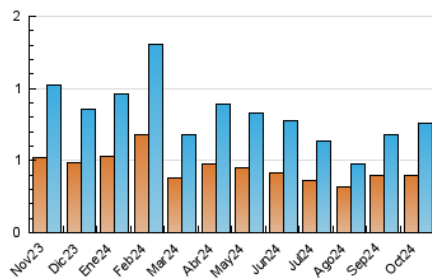

4.3 Per mesos

N. únics / Visites (x 1000)