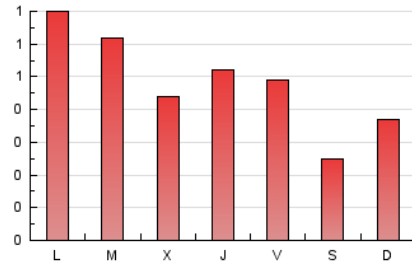

Pàgines (x 100)