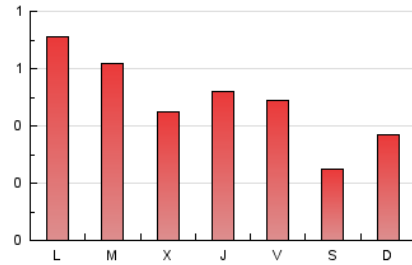

Pàgines (x 100)