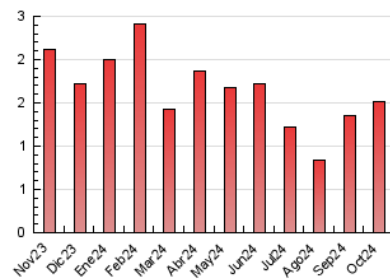

Pàgines (x 1000)