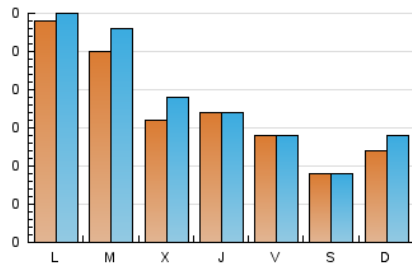

4. Gràfiques (Nacional i Internacional)

4.1 Per dia de la setmana (promig)

N. únics / Visites (x 100)