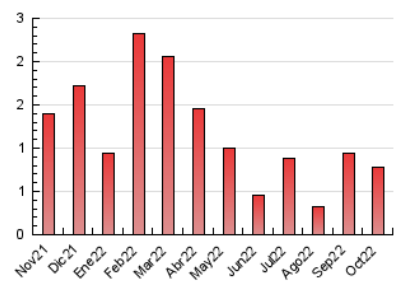

Pàgines (x 1000)