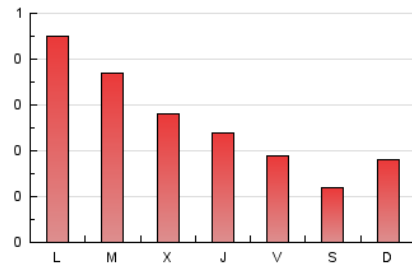

Pàgines (x 100)