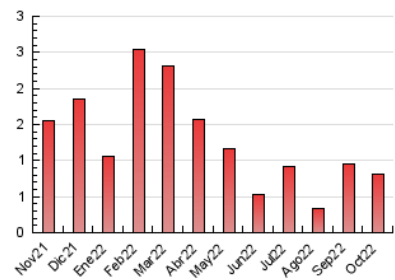

Pàgines (x 1000)