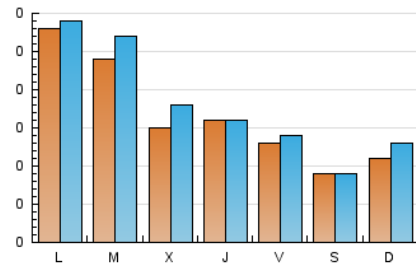

4. Gràfiques (Nacional)

4.1 Per dia de la setmana (promig)

N. únics / Visites (x 100)