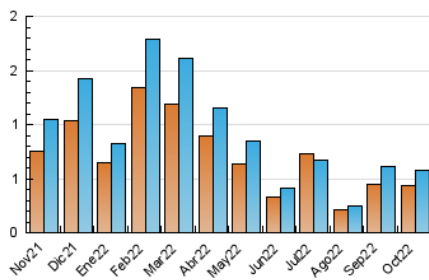

4.3 Per mesos

N. únics / Visites (x 1000)