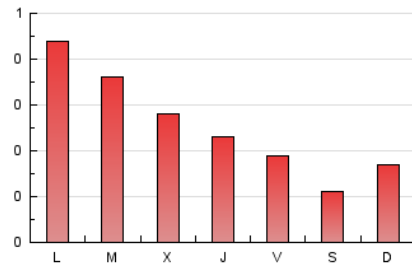

Pàgines (x 100)