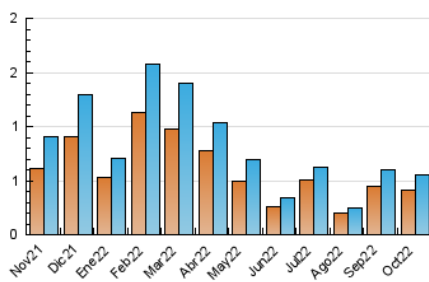

4.3 Per mesos

N. únics / Visites (x 1000)