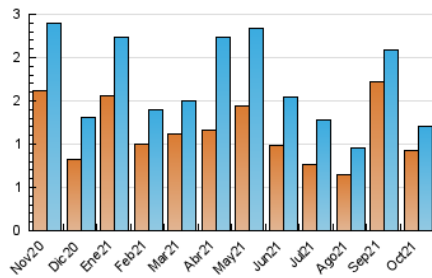

4.3 Per mesos

N. únics / Visites (x 1000)