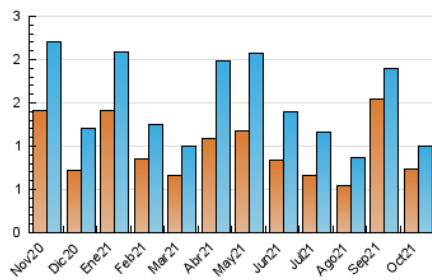

4.3 Per mesos

N. únics / Visites (x 1000)