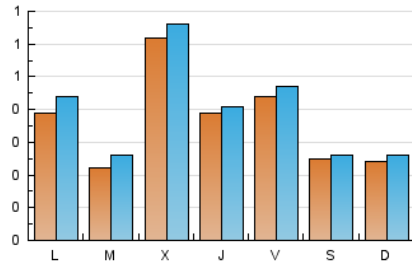

4. Gràfiques (Nacional i Internacional)

4.1 Per dia de la setmana (promig)

N. únics / Visites (x 100)