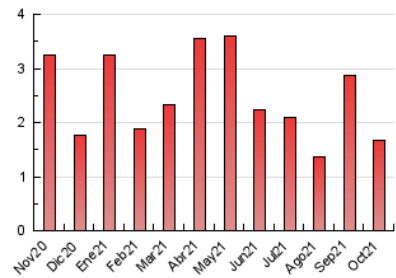

Pàgines (x 1000)