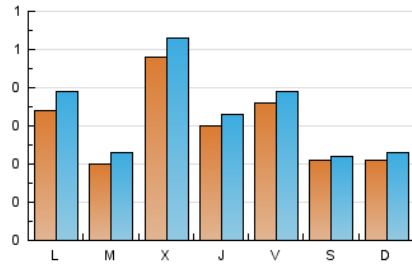

4. Gràfiques (Nacional)

4.1 Per dia de la setmana (promig)

N. únics / Visites (x 100)