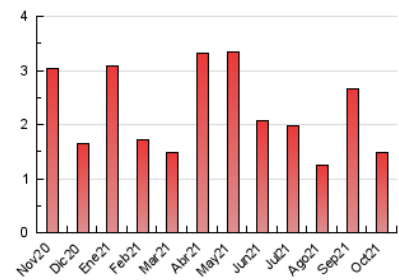

Pàgines (x 1000)