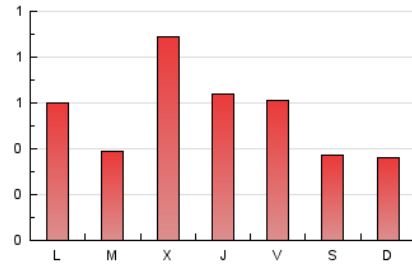

Pàgines (x 100)