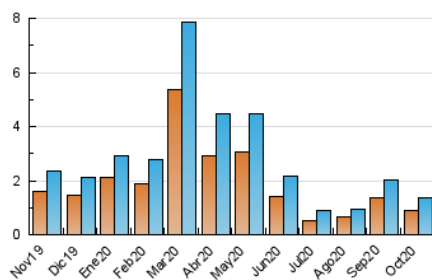

4.3 Per mesos

N. únics / Visites (x 1000)