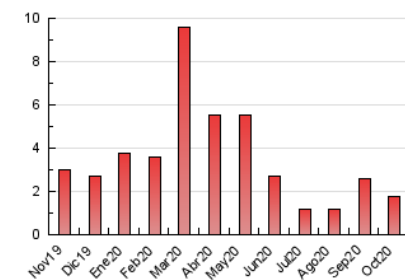

Pàgines (x 1000)