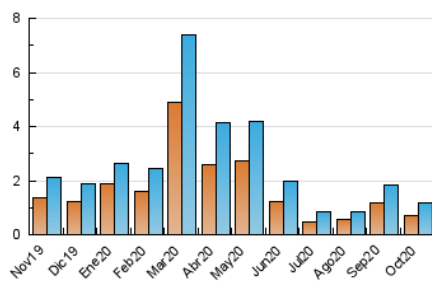

4.3 Per mesos

N. únics / Visites (x 1000)