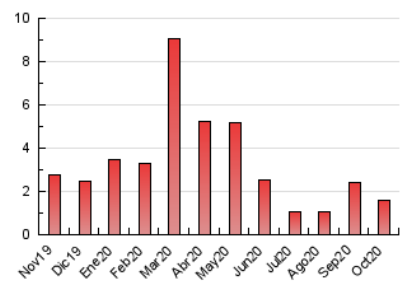

Pàgines (x 1000)