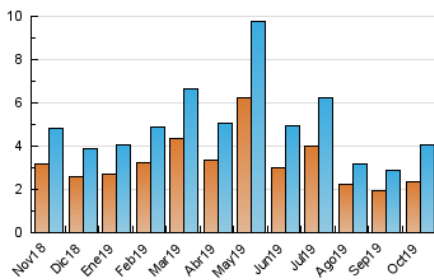

4.3 Per mesos

N. únics / Visites (x 1000)