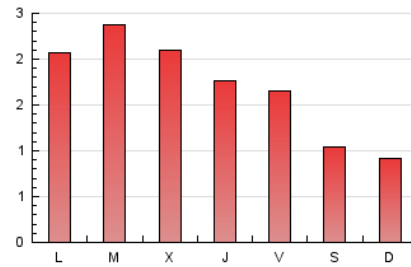

Pàgines (x 100)