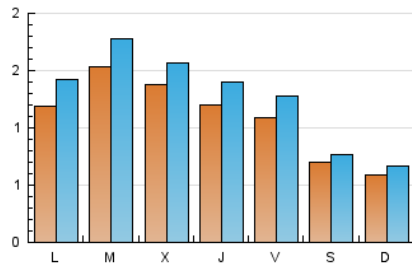

4. Gràfiques (Nacional i Internacional)

4.1 Per dia de la setmana (promig)

N. únics / Visites (x 100)