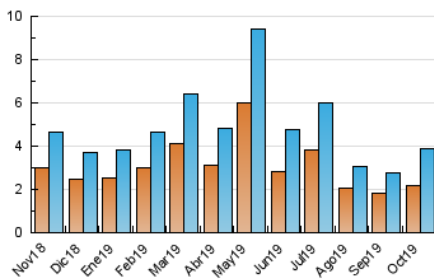

4.3 Per mesos

N. únics / Visites (x 1000)