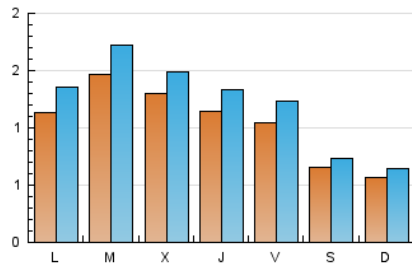

4. Gràfiques (Nacional)

4.1 Per dia de la setmana (promig)

N. únics / Visites (x 100)