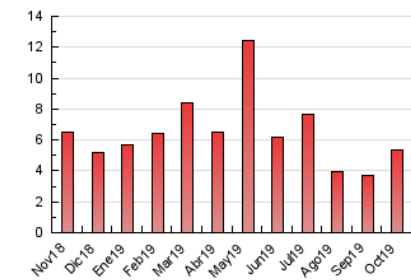

Pàgines (x 1000)