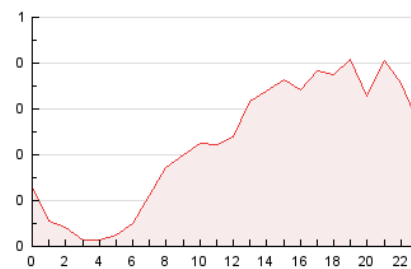

2. Seccions (Nacional i Internacional)

	PÀGINES	%
HOME	1.150	21.34 %
RESTA	4.240	78.66 %

3. Per dia del mes (Nacional i Internacional)

Dia	N. únics	Visites	Pàgines	Dia	N. únics	Visites	Pàgines	Dia	N. únics	Visites	Pàgines
1	34	40	53	11	173	206	283	21	43	54	81
2	121	148	217	12	115	125	165	22	74	87	128
3	128	138	171	13	59	70	89	23	91	110	162
4	134	154	186	14	172	211	298	24	80	89	120
5	63	67	90	15	267	319	423	25	41	51	65
6	101	114	174	16	140	157	192	26	66	78	114
7	136	159	216	17	119	141	177	27	44	49	63
8	175	195	252	18	87	99	127	28	124	145	231
9	203	217	254	19	36	38	46	29	216	250	336
10	187	235	289	20	31	33	38	30	137	155	226
								31	88	97	124

4. Gràfiques (Nacional i Internacional)

4.1 Per dia de la setmana (promig)

N. únics / Visites (x 100)

Pàgines (x 100)

4.2 Per franja horària (promig)

Visites (x 1000)

Pàgines (x 1000)

4.3 Per mesos