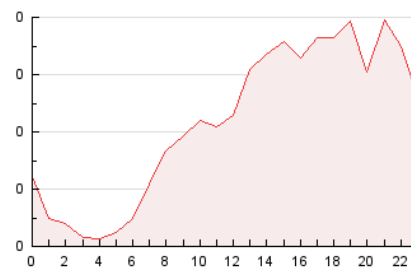

2. Seccions (Nacional)

	PÀGINES	%
HOME	1.125	21.61 %
RESTA	4.080	78.39 %

3. Per dia del mes (Nacional)

Dia	N. únics	Visites	Pàgines	Dia	N. únics	Visites	Pàgines	Dia	N. únics	Visites	Pàgines
1	33	39	52	11	165	197	274	21	39	50	77
2	111	138	207	12	111	121	161	22	68	81	122
3	124	134	167	13	58	69	88	23	84	103	152
4	129	149	181	14	163	202	289	24	74	83	114
5	61	65	88	15	258	310	413	25	39	48	62
6	96	109	168	16	134	151	186	26	59	71	106
7	130	153	210	17	111	132	168	27	43	48	62
8	171	191	248	18	84	96	124	28	118	139	223
9	192	206	242	19	34	36	43	29	207	241	327
10	181	228	282	20	31	33	38	30	128	146	216
				31	80	89	115				

4. Gràfiques (Nacional)

4.1 Per dia de la setmana (promig)

N. únics / Visites (x 100)

Pàgines (x 100)

4.2 Per franja horària (promig)

Visites (x 1000)

Pàgines (x 1000)

4.3 Per mesos