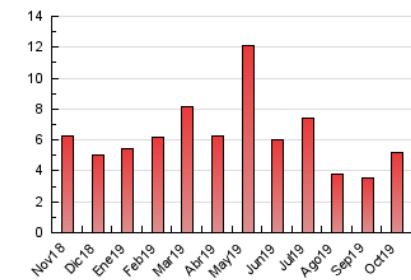

Pàgines (x 1000)