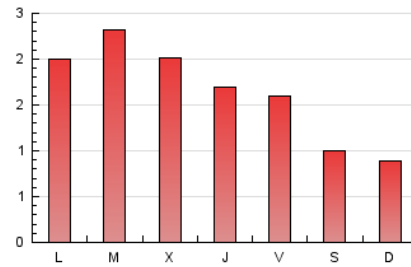

Pàgines (x 100)