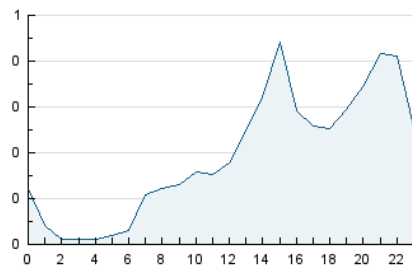

2. Seccions (Nacional)

	PÀGINES	%
HOME	932	14.68 %
RESTA	5.415	85.32 %

3. Per dia del mes (Nacional)

Dia	N. únics	Visites	Pàgines	Dia	N. únics	Visites	Pàgines	Dia	N. únics	Visites	Pàgines
1	236	259	344	11	101	114	179	21	366	386	449
2	184	207	274	12	65	68	94	22	396	412	496
3	92	109	145	13	57	66	99	23	183	191	225
4	69	78	102	14	95	104	197	24	282	309	431
5	58	68	94	15	142	159	210	25	217	246	336
6	59	63	80	16	92	112	241	26	116	127	167
7	67	75	94	17	59	70	118	27	63	72	100
8	64	76	123	18	70	78	112	28	210	218	250
9	50	58	77	19	79	86	138	29	124	145	184
10	147	174	344	20	34	39	63	30	135	147	195
				31	290	320	386				

4. Gràfiques (Nacional)

4.1 Per dia de la setmana (promig)

N. únics / Visites (x 100)

Pàgines (x 100)

4.2 Per franja horària (promig)

Visites (x 1000)

Pàgines (x 1000)

4.3 Per mesos