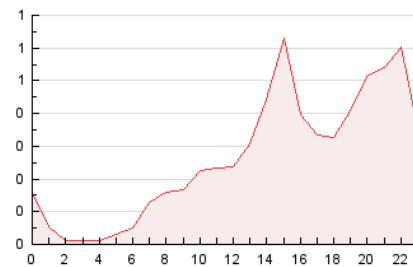

2. Seccions (Nacional)

	PÀGINES	%
HOME	932	14.68 %
RESTA	5.415	85.32 %

3. Per dia del mes (Nacional)

Dia	N. únics	Visites	Pàgines	Dia	N. únics	Visites	Pàgines	Dia	N. únics	Visites	Pàgines
1	236	259	344	11	101	114	179	21	366	386	449
2	184	207	274	12	65	68	94	22	396	412	496
3	92	109	145	13	57	66	99	23	183	191	225
4	69	78	102	14	95	104	197	24	282	309	431
5	58	68	94	15	142	159	210	25	217	246	336
6	59	63	80	16	92	112	241	26	116	127	167
7	67	75	94	17	59	70	118	27	63	72	100
8	64	76	123	18	70	78	112	28	210	218	250
9	50	58	77	19	79	86	138	29	124	145	184
10	147	174	344	20	34	39	63	30	135	147	195
				31	290	320	386				

4. Gràfiques (Nacional)

4.1 Per dia de la setmana (promig)

N. únics / Visites (x 100)

Pàgines (x 100)

4.2 Per franja horària (promig)

Visites (x 1000)

Pàgines (x 1000)

4.3 Per mesos