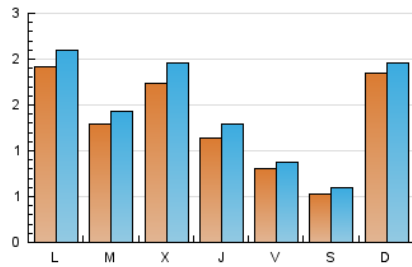

4. Gràfiques (Nacional)

4.1 Per dia de la setmana (promig)

N. únics / Visites (x 100)