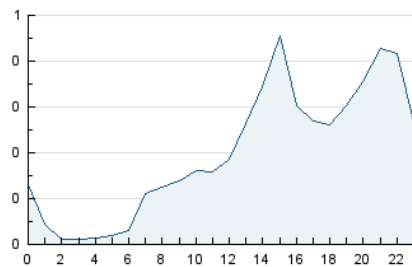

2. Seccions (Nacional i Internacional)

	PÀGINES	%
HOME	951	14.55 %
RESTA	5.586	85.45 %

3. Per dia del mes (Nacional i Internacional)

Dia	N. únics	Visites	Pàgines	Dia	N. únics	Visites	Pàgines	Dia	N. únics	Visites	Pàgines
1	241	264	352	11	109	123	189	21	377	397	461
2	189	212	279	12	69	72	98	22	410	428	512
3	92	109	145	13	60	69	104	23	187	195	229
4	70	79	103	14	98	107	200	24	291	318	442
5	59	69	95	15	148	165	216	25	226	256	348
6	59	63	80	16	101	121	250	26	126	137	177
7	69	77	96	17	64	75	123	27	68	77	105
8	67	80	127	18	73	81	115	28	216	226	259
9	57	65	85	19	86	94	146	29	133	154	193
10	154	181	351	20	36	41	66	30	138	150	198
								31	297	327	393

4. Gràfiques (Nacional i Internacional)

4.1 Per dia de la setmana (promig)

N. únics / Visites (x 100)

Pàgines (x 100)

4.2 Per franja horària (promig)

Visites (x 1000)

Pàgines (x 1000)

4.3 Per mesos