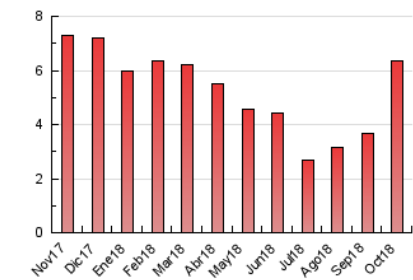

Pàgines (x 1000)