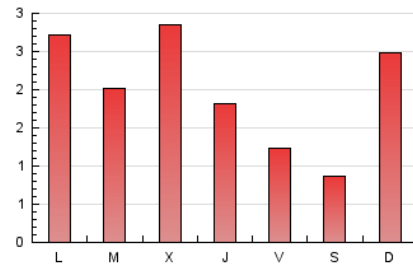

Pàgines (x 100)