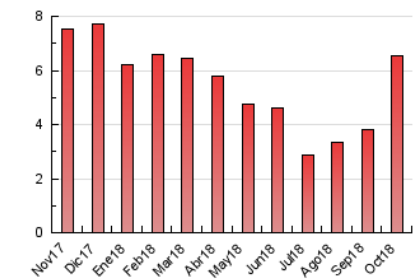

Pàgines (x 1000)