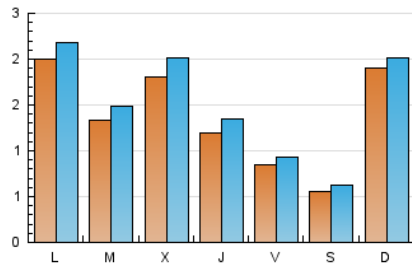

4. Gràfiques (Nacional i Internacional)

4.1 Per dia de la setmana (promig)

N. únics / Visites (x 100)