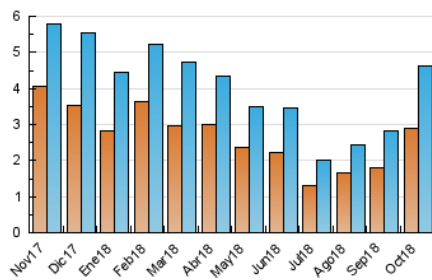

4.3 Per mesos

N. únics / Visites (x 1000)