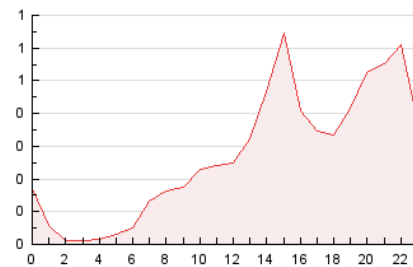

2. Seccions (Nacional i Internacional)

	PÀGINES	%
HOME	951	14.55 %
RESTA	5.586	85.45 %

3. Per dia del mes (Nacional i Internacional)

Dia	N. únics	Visites	Pàgines	Dia	N. únics	Visites	Pàgines	Dia	N. únics	Visites	Pàgines
1	241	264	352	11	109	123	189	21	377	397	461
2	189	212	279	12	69	72	98	22	410	428	512
3	92	109	145	13	60	69	104	23	187	195	229
4	70	79	103	14	98	107	200	24	291	318	442
5	59	69	95	15	148	165	216	25	226	256	348
6	59	63	80	16	101	121	250	26	126	137	177
7	69	77	96	17	64	75	123	27	68	77	105
8	67	80	127	18	73	81	115	28	216	226	259
9	57	65	85	19	86	94	146	29	133	154	193
10	154	181	351	20	36	41	66	30	138	150	198
								31	297	327	393

4. Gràfiques (Nacional i Internacional)

4.1 Per dia de la setmana (promig)

N. únics / Visites (x 100)

Pàgines (x 100)

4.2 Per franja horària (promig)

Visites (x 1000)

Pàgines (x 1000)

4.3 Per mesos