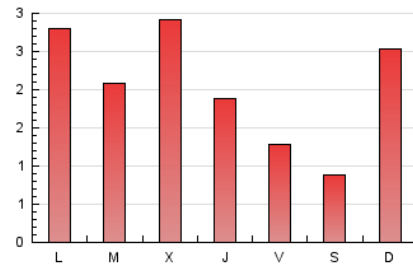

Pàgines (x 100)