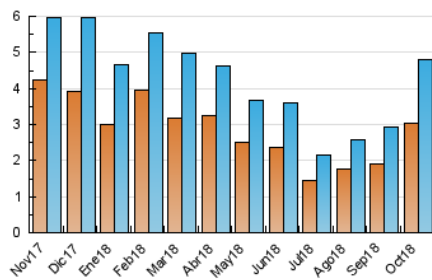

4.3 Per mesos

N. únics / Visites (x 1000)